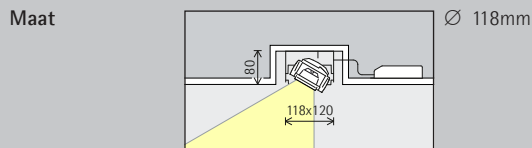

Gimbal met ophangbeugel Inbouwspots, inbouwbreedstralers, inbouwwallwashers

LED-module
Maximale waarde bij 4000K CRI 82

6W/825lm	2W/275lm (Narrow spot)
10W/1230lm	3W/410lm (Narrow spot)

12W/1650lm	4W/550lm (Narrow spot)
19W/2460lm	6W/820lm (Narrow spot)

Lichtkleur

	2700K CRI 92		3500K CRI 92
	3000K CRI 92		4000K CRI 82
	3000K CRI 97		4000K CRI 92

	2700K CRI 92		3500K CRI 92
	3000K CRI 92		4000K CRI 82
	3000K CRI 97		4000K CRI 92

Lichtverdeling

Inbouwspots	Inbouwbreedstralers
Narrow spot	Wide flood
Spot	Extra wide flood
Flood	Oval flood
Inbouw-lens-wallwashers	
Wallwash	

Inbouwspots	Inbouwbreedstralers
Narrow spot	Wide flood
Spot	Extra wide flood
Flood	Oval flood
Inbouw-lens-wallwashers	
Wallwash	

Regeling

	Schakelbaar		DALI
	Fasendimbaar		Casambi Bluetooth

	Schakelbaar		DALI
	Fasendimbaar		Casambi Bluetooth

Kleur (huis)

	Zwart
	10.000 kleuren *

	Zwart
	10.000 kleuren *

Toebehoren

	Lenzen		Kruisraster
	Snoot		Honingraatraster