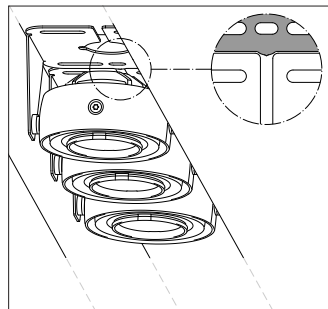

Montage: ruw plafond

Als in de ruwbouw een uitsparing is voorzien, dan kunnen Gimbal inbouwspots ook in een ruw plafond worden geïntegreerd.

Alternatieve montageopties

Door de ophangbeugel kan Gimbal niet alleen in de plafondkoof, maar ook op horizontale vlakken, zoals balken of kroonlijsten, worden gemonteerd.

Dimensionering van de plafondkoof

De minimale breedte van de plafondkoof is dezelfde als de breedte van de ophangbeugel. De diepte hangt af van de armatuurmaat en of de gezwenkte armatuur uit het plafond mag steken.

40° zwenkbaar

Gimbal kan met 40° worden gezwenkt. In langsrichting van de koof kan de armatuur tot 60° worden gezwenkt.

Bedrijfsapparatuur

De Gimbal inbouwspots beschikken over een bedrijfsapparaat dat flexibel kan worden ondergebracht in de plafondruimte. De kabellengtes en minimale afstanden tussen bedrijfsapparaat en armatuurkop staan op het productgegevensblad.