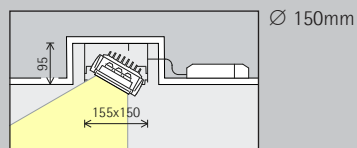

Gimbal met ophangbeugel Inbouwspots, inbouwbreedstralers, inbouwwallwashers

LED-module
Maximale waarde bij 4000K CRI 82

6W/825lm	2W/275lm (Narrow spot)
10W/1230lm	3W/410lm (Narrow spot)

12W/1650lm	4W/550lm (Narrow spot)
19W/2460lm	6W/820lm (Narrow spot)

Lichtkleur

	2700K CRI 92		3500K CRI 92
	3000K CRI 92		4000K CRI 82
	3000K CRI 97		4000K CRI 92

	2700K CRI 92		3500K CRI 92
	3000K CRI 92		4000K CRI 82
	3000K CRI 97		4000K CRI 92

Lichtverdeling

Inbouwspots	Inbouwbreedstralers
Narrow spot	Wide flood
Spot	Extra wide flood
Flood	Oval flood
Inbouw-lens-wallwashers	
Wallwash	

Inbouwspots	Inbouwbreedstralers
Narrow spot	Wide flood
Spot	Extra wide flood
Flood	Oval flood
Inbouw-lens-wallwashers	
Wallwash	

Regeling

	Schakelbaar		DALI
	Fasendimbaar		Casambi Bluetooth

	Schakelbaar		DALI
	Fasendimbaar		Casambi Bluetooth

Kleur (huis)

	Zwart
	10.000 kleuren *

	Zwart
	10.000 kleuren *

Toebehoren

	Lenzen		Kruisraster
	Snoot		Honingraatraster