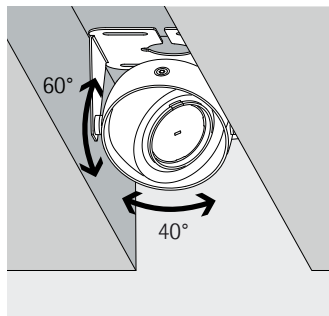

Design en toepassing:
www.erco.com/gimbal-cc

Gimbal met ophangbeugel Inbouwspots, -breedstralers, -wallwashers

Oval flood vrij draaibaar

De Spherolit-lens oval flood kan bij ronde armatuurkoppen naar wens worden gedraaid om de verlichting optimaal af te stemmen op verschillende objecten.