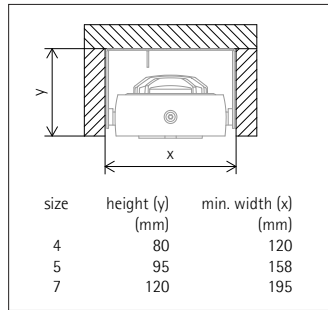

Gimbal Montageaanwijzingen

Inbouwspots

De ophangbeugel voor Gimbal inbouwspots en inbouwbreedstralers maakt vele installatieopties mogelijk. De armatuur is voorbestemd voor de montage in systeemplafonds, in een plafondkoof of in een ruw plafond. Eventueel kan de ophangbeugel ook op andere gebouwoppervlakken horizontaal of verticaal worden gemonteerd. De cardanische ophanging waarborgt een flexibele uitlijning van Gimbal.

Montage: verlaagd plafond

In een verlaagd plafond kan snel en efficiënt een plafondopening worden gemaakt om Gimbal inbouwspots afsluitend met het plafond te monteren.

Montage: plafondkoof

Om inkijk vanaf de zijkant in de plafondruimte te voorkomen, kan de plafondkoof aan de zijkant worden gesloten – dat kan direct of met een tijdelijk vak voor kabeldoorvoeren en bedrijfsapparatuur gebeuren.

Montage: ruw plafond

Als in de ruwbouw een uitsparing is voorzien, dan kunnen Gimbal inbouwspots ook in een ruw plafond worden geïntegreerd.

Alternatieve montageopties

Door de ophangbeugel kan Gimbal niet alleen in de plafondkoof, maar ook op horizontale vlakken, zoals balken of kroonlijsten, worden gemonteerd.

Dimensionering van de plafondkoof

De minimale breedte van de plafondkoof is dezelfde als de breedte van de ophangbeugel. De diepte hangt af van de armatuurmaat en of de gezwenkte armatuur uit het plafond mag steken.

40° zwenkbaar

Gimbal kan met 40° worden gezwenkt. In langsrichting van de koof kan de armatuur tot 60° worden gezwenkt.

Bedrijfsapparatuur

De Gimbal inbouwspots beschikken over een bedrijfsapparaat dat flexibel kan worden ondergebracht in de plafondruimte. De kabellengtes en minimale afstanden tussen bedrijfsapparaat en armatuurkop staan op het productgegevensblad.