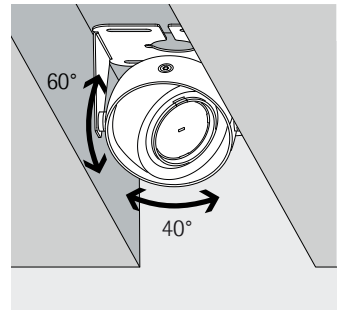

Inbouwspots

De ophangbeugel voor Gimbal inbouwspots en inbouwbreedstralers maakt vele installatieopties mogelijk. De armatuur is voorbestemd voor de montage in systeemplafonds, in een plafondkoof of in een ruw plafond. Eventueel kan de ophangbeugel ook op andere gebouwoppervlakken horizontaal of verticaal worden gemonteerd. De cardanische ophanging waarborgt een flexibele uitlijning van Gimbal.

Montage: verlaagd plafond

In een verlaagd plafond kan snel en efficiënt een plafondopening worden gemaakt om Gimbal inbouwspots afsluitend met het plafond te monteren.

Montage: plafondkoof

Om inkijk vanaf de zijkant in de plafondruimte te voorkomen, kan de plafondkoof aan de zijkant worden gesloten – dat kan direct of met een tijdelijk vak voor kabeldoorvoeren en bedrijfsapparatuur gebeuren.

Montage: ruw plafond

Als in de ruwbouw een uitsparing is voorzien, dan kunnen Gimbal inbouwspots ook in een ruw plafond worden geïntegreerd.

Alternatieve montageopties

Door de ophangbeugel kan Gimbal niet alleen in de plafondkoof, maar ook op horizontale vlakken, zoals balken of kroonlijsten, worden gemonteerd.