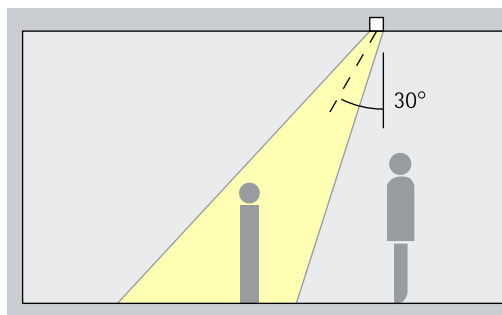

Gimbal met ophangbeugel Inbouwspots, -breedstralers, -wallwashers – Armaturenindeling

Inbouwspots Narrow spot, Spot, Flood

Accentuering
Gimbal inbouwspots voor plafondkoven accentueren met veel effect artikelen en architectonische details. Een richthoek (α) van ca. 30° is daarvoor het meest geschikt. Het object wordt zo gemodelleerd zonder het effect te vervormen door een te krachtige schaduwwerking. Bovendien wordt overschaduwing door de kijker vermeden.

Opstelling: $\alpha = 30^\circ$