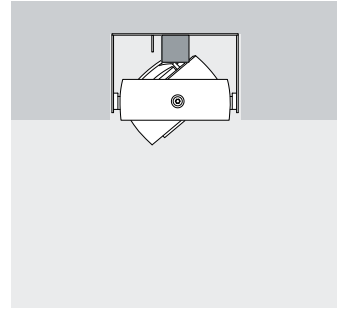

Opstelling: $\alpha = 30^\circ$

Inbouw-lens-wallwashers Wallwash

Wallwashing
Voor een gelijkmatige, verticale verlichting dient de wandafstand (a) van Gimbal lens-wallwashers circa een derde van de hoogte van de ruimte (h) te bedragen. Daaruit resulteert een richthoek (α) van ca. 35° .

Opstelling: $a = 1/3 \times h$ resp.
 $\alpha = 35^\circ$

Voor een goede gelijkmatigheid in de lengte kan de armatuurafstand (d) van Gimbal lens-wallwashers max. het 1,2-voudige van de wandafstand (a) bedragen.

Opstelling: $d \leq 1,2 \times a$

In de wallwasher-tabellen in de catalogus en de artikelgegevensbladen vindt u de betreffende optimale wand- en armatuurafstanden van individuele artikelen.

Gimbal Montageaanwijzingen

Inbouwspots

De ophangbeugel voor Gimbal inbouwspots en inbouwbreedstralers maakt vele installatieopties mogelijk. De armatuur is voorbestemd voor de montage in systeemplafonds, in een plafondkoof of in een ruw plafond. Eventueel kan de ophangbeugel ook op andere gebouwoppervlakken horizontaal of verticaal worden gemonteerd. De cardanische ophanging waarborgt een flexibele uitlijning van Gimbal.