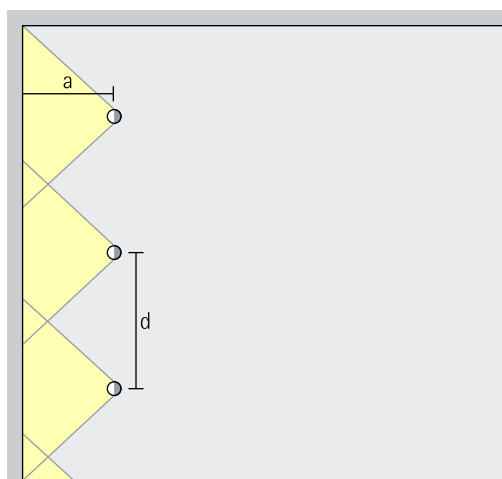

Voor een goede gelijkmatigheid in de lengte kan de armatuurafstand (d) van Gimbal lens-wallwashers max. het 1,2-voudige van de wandafstand (a) bedragen.

Opstelling: $d \leq 1,2 \times a$

In de wallwasher-tabellen in de catalogus en de artikelgegevensbladen vindt u de betreffende optimale wand- en armatuurafstanden van individuele artikelen.