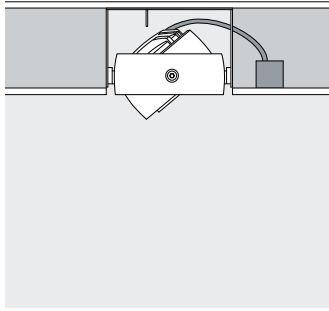

Gimbal Montageaanwijzingen

Inbouwspots

De ophangbeugel voor Gimbal inbouwspots en inbouwbreedstralers maakt vele installatieopties mogelijk. De armatuur is voorbestemd voor de montage in systeemplafonds, in een plafondkoof of in een ruw plafond. Eventueel kan de ophangbeugel ook op andere gebouwoppervlakken horizontaal of verticaal worden gemonteerd. De cardanische ophanging waarborgt een flexibele uitlijning van Gimbal.

Montage: verlaagd plafond

In een verlaagd plafond kan snel en efficiënt een plafondopening worden gemaakt om Gimbal inbouwspots afsluitend met het plafond te monteren.

Montage: plafondkoof

Om inkijk vanaf de zijkant in de plafondruimte te voorkomen, kan de plafondkoof aan de zijkant worden gesloten – dat kan direct of met een tijdelijk vak voor kabeldoorvoeren en bedrijfsapparatuur gebeuren.

Montage: ruw plafond

Als in de ruwbouw een uitsparing is voorzien, dan kunnen Gimbal inbouwspots ook in een ruw plafond worden geïntegreerd.