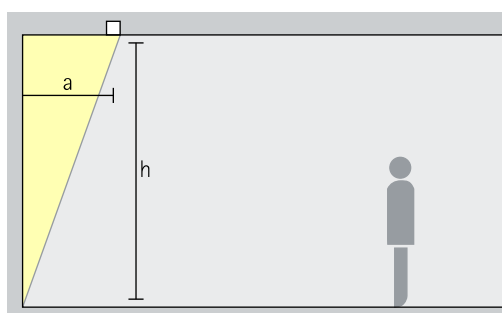

Opstelling: $\alpha = 30^\circ$

Inbouwbreedstralers Wide flood, Extra wide flood, Oval flood

Breedstraling
Voor de breedstraling van objecten met een langwerpige, rechthoekige vorm, bijv. tafels of winkeldisplays, is een richthoek (α) van ca. 30° geschikt.

Opstelling: $\alpha = 30^\circ$

Inbouw-lens-wallwashers Wallwash

Wallwashing
Voor een gelijkmatige, verticale verlichting dient de wandafstand (a) van Gimbal lens-wallwashers circa een derde van de hoogte van de ruimte (h) te bedragen. Daaruit resulteert een richthoek (α) van ca. 35° .