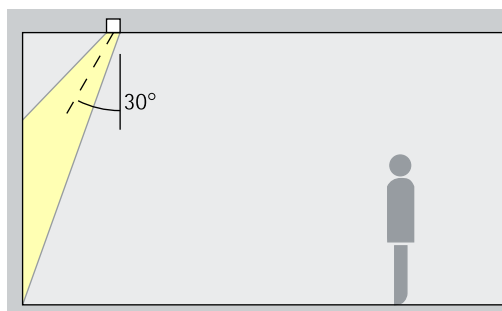

Opstelling: $\alpha = 30^\circ$

Inbouwbreedstralers Wide flood, Extra wide flood, Oval flood

Breedstraling
Voor de breedstraling van objecten met een langwerpige, rechthoekige vorm, bijv. tafels of winkeldisplays, is een richthoek (α) van ca. 30° geschikt.