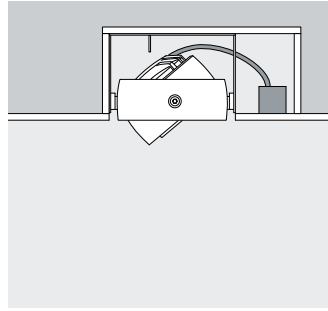

Opstelling: $\alpha = 30^\circ$

Inbouw-lens-wallwashers Wallwash

Wallwashing
Voor een gelijkmatige, verticale verlichting dient de wandafstand (a) van Gimbal lens-wallwashers circa een derde van de hoogte van de ruimte (h) te bedragen. Daaruit resulteert een richthoek (α) van ca. 35° .

Opstelling: $a = 1/3 \times h$ resp.
 $\alpha = 35^\circ$

Voor een goede gelijkmatigheid in de lengte kan de armatuurafstand (d) van Gimbal lens-wallwashers max. het 1,2-voudige van de wandafstand (a) bedragen.

Opstelling: $d \leq 1,2 \times a$

In de wallwasher-tabellen in de catalogus en de artikelgegevensbladen vindt u de betreffende optimale wand- en armatuurafstanden van individuele artikelen.

Gimbal Montageaanwijzingen

Inbouwspots

De ophangbeugel voor Gimbal inbouwspots en inbouwbreedstralers maakt vele installatieopties mogelijk. De armatuur is voorbestemd voor de montage in systeemplafonds, in een plafondkoof of in een ruw plafond. Eventueel kan de ophangbeugel ook op andere gebouwoppervlakken horizontaal of verticaal worden gemonteerd. De cardanische ophanging waarborgt een flexibele uitlijning van Gimbal.