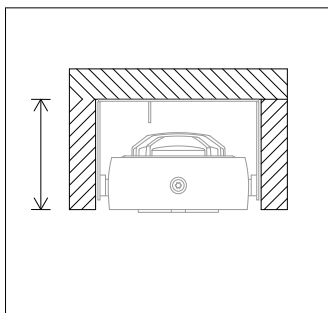

Ideaal voor plafondkoven

Het compacte model alsmede een draaipunt in het midden bestemmen enkele armaturen voor montage in plafondkanalen voor.