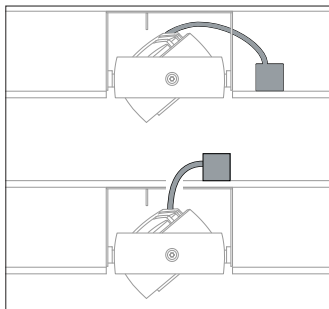

Montage: ruw plafond

Als in de ruwbouw een uitsparing is voorzien, dan kunnen Gimbal inbouwspots ook in een ruw plafond worden geïntegreerd.

Alternatieve montageopties

Door de ophangbeugel kan Gimbal niet alleen in de plafondkoof, maar ook op horizontale vlakken, zoals balken of kroonlijsten, worden gemonteerd.

Dimensionering van de plafondkoof

De minimale breedte van de plafondkoof is dezelfde als de breedte van de ophangbeugel. De diepte hangt af van de armatuurmaat en of de gezwenkte armatuur uit het plafond mag steken.

40° zwenkbaar

Gimbal kan met 40° worden gezwenkt. In langsrichting van de koof kan de armatuur tot 60° worden gezwenkt.

Bedrijfsapparatuur

De Gimbal inbouwspots beschikken over een bedrijfsapparaat dat flexibel kan worden ondergebracht in de plafondruimte. De kabellengtes en minimale afstanden tussen bedrijfsapparaat en armatuurkop staan op het productgegevensblad.