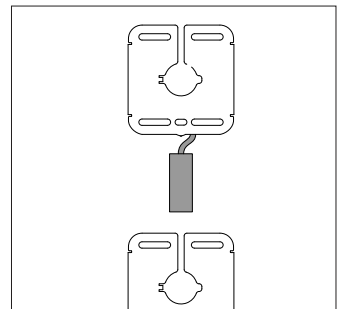

Montage: ruw plafond

Als in de ruwbouw een uitsparing is voorzien, dan kunnen Gimbal inbouwspots ook in een ruw plafond worden geïntegreerd.

Alternatieve montageopties

Door de ophangbeugel kan Gimbal niet alleen in de plafondkoof, maar ook op horizontale vlakken, zoals balken of kroonlijsten, worden gemonteerd.

Dimensionering van de plafondkoof

De minimale breedte van de plafondkoof is dezelfde als de breedte van de ophangbeugel. De diepte hangt af van de armatuurmaat en of de gezwenkte armatuur uit het plafond mag steken.

40° zwenkbaar

Gimbal kan met 40° worden gezwenkt. In langsrichting van de koof kan de armatuur tot 60° worden gezwenkt.

Bedrijfsapparatuur

De Gimbal inbouwspots beschikken over een bedrijfsapparaat dat flexibel kan worden ondergebracht in de plafondruimte. De kabellengtes en minimale afstanden tussen bedrijfsapparaat en armatuurkop staan op het productgegevensblad.