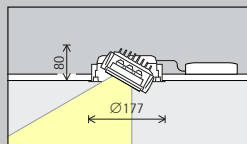

Gimbal Inbouwspots, inbouwbreedstralers, inbouwwallwashers

Maat Ø 142mm

Ø 177mm

LED-module
Maximale waarde
bij 4000K CRI 82

6W/825lm	2W/275lm (Narrow spot)
10W/1230lm	3W/410lm (Narrow spot)

12W/1650lm	4W/550lm (Narrow spot)
19W/2460lm	6W/820lm (Narrow spot)

Lichtkleur

	2700K CRI 92		3500K CRI 92
	3000K CRI 92		4000K CRI 82
	3000K CRI 97		4000K CRI 92

	2700K CRI 92		3500K CRI 92
	3000K CRI 92		4000K CRI 82
	3000K CRI 97		4000K CRI 92

Lichtverdeling

Inbouwspots	Inbouwbreedstralers
Narrow spot	Wide flood
Spot	Extra wide flood
Flood	Oval flood
Inbouw-lens-wallwashers	
Wallwash	

Inbouwspots	Inbouwbreedstralers
Narrow spot	Wide flood
Spot	Extra wide flood
Flood	Oval flood
Inbouw-lens-wallwashers	
Wallwash	

Regeling

	Schakelbaar		DALI
	Fasendimbaar		Casambi Bluetooth

	Schakelbaar		DALI
	Fasendimbaar		Casambi Bluetooth

Kleur (huis)

	Zwart
	10.000 kleuren *

	Zwart
	10.000 kleuren *

Toebehoren

	Lenzen		Betoninbouwhuis		Compensatieset
	Snoot		Inbouwing		Afdekring
	Kruisraster		Afstandsplaat		
	Honingraatraster		Cassette voor paneelplafonds