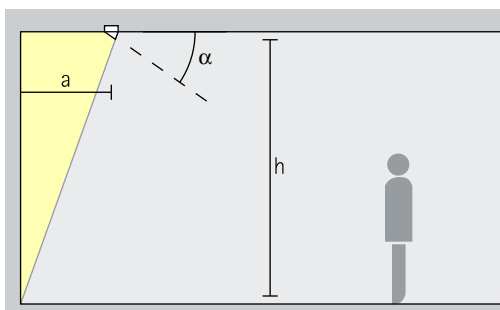

Opstelling: $\alpha = 30^\circ$

Inbouwbreedstralers

Wide flood, Extra wide flood, Oval flood

Breedstraling

Voor de breedstraling van objecten met een langgerekte, rechthoekige vorm, bijv. schilderijen, sculpturen of winkeldisplays, is een richthoek (α) van ca. 30° geschikt.

Opstelling: $\alpha = 30^\circ$

Inbouw-lens-wallwashers

Wallwash

Wallwashing

Voor een gelijkmatige, verticale verlichting dient de wandafstand (a) van Gimbal lens-wallwashers circa een derde van de hoogte van de ruimte (h) te bedragen. Daaruit resulteert een richthoek (α) van ca. 35° .