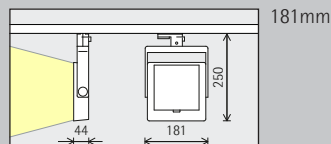

Logotec voor spanningsrails 220-240V

Maat

LED-module

Maximale waarde bij 4000K CRI 82

12W/1650lm	4W/550lm (Narrow spot)

24W/3300lm	12W/1650lm (Narrow spot)

Lichtkleur

	2700K CRI 92		3500K CRI 92
	3000K CRI 92		4000K CRI 82
	3000K CRI 97		4000K CRI 92

	2700K CRI 92		3500K CRI 92
	3000K CRI 92		4000K CRI 82
	3000K CRI 97		4000K CRI 92

Lichtverdeling

Spots		Breedstralers	
	Narrow spot		Wide flood
	Spot		Extra wide flood
	Flood		Oval flood
			Lens-wallwashers
			Wallwash

Spots		Breedstralers	
	Narrow spot		Wide flood
	Spot		Extra wide flood
	Flood		Oval flood
			Lens-wallwashers
			Wallwash

Regeling

	Schakelbaar
	Fasendimbaar + On-board Dim
	DALI

	Schakelbaar
	Fasendimbaar + On-board Dim
	DALI

Kleur (huis)

	Wit		Zilver
	Zwart		10.000 kleuren *

	Wit		Zilver
	Zwart		10.000 kleuren *

Toebehoren

	Lenzen
	Snoots