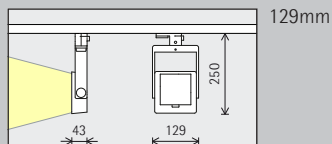

Logotec voor spanningsrails 220-240V

Maat

LED-module

Maximale waarde bij 4000K CRI 82

12W/1650lm	4W/550lm (Narrow spot)

24W/3300lm	12W/1650lm (Narrow spot)

Lichtkleur

	2700K CRI 92		3500K CRI 92
	3000K CRI 92		4000K CRI 82
	3000K CRI 97		4000K CRI 92

	2700K CRI 92		3500K CRI 92
	3000K CRI 92		4000K CRI 82
	3000K CRI 97		4000K CRI 92

Lichtverdeling

Spots		Breedstralers	
	Narrow spot		Wide flood
	Spot		Extra wide flood
	Flood		Oval flood
			Lens-wallwashers
			Wallwash

Spots		Breedstralers	
	Narrow spot		Wide flood
	Spot		Extra wide flood
	Flood		Oval flood
			Lens-wallwashers
			Wallwash

Regeling

	Schakelbaar
	Fasendimbaar + On-board Dim
	DALI

	Schakelbaar
	Fasendimbaar + On-board Dim
	DALI

Kleur (huis)

	Wit		Zilver
	Zwart		10.000 kleuren *

	Wit		Zilver
	Zwart		10.000 kleuren *

Toebehoren

	Lenzen
	Snoots