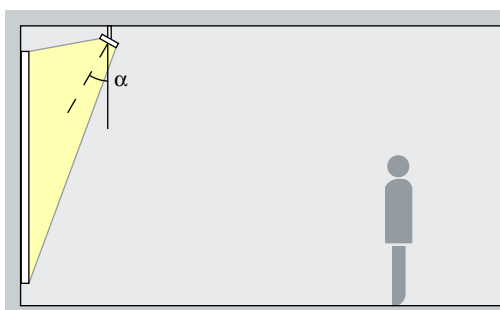

Breedstraler

Wide flood, Extra wide flood, Oval flood

Breedstraling

Voor de breedstraling van objecten met een langgerekte, rechthoekige vorm, bijv. schilderijen, sculpturen of winkeldisplays, is een richthoek (α) van ca. 30° geschikt.

Opstelling: $\alpha = 30^\circ$