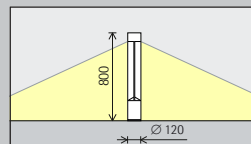

Midipoll Bolderarmaturen

Maat 525mm

800mm

LED-module
Maximale waarde
bij 4000K CRI 82

8W/1100lm

8W/1100lm

Lichtkleur

	2700K CRI 92 *		3500K CRI 92 *
	3000K CRI 92		4000K CRI 82
	3000K CRI 97 *		4000K CRI 92 *

	2700K CRI 92 *		3500K CRI 92 *
	3000K CRI 92		4000K CRI 82
	3000K CRI 97 *		4000K CRI 92 *

Lichtverdeling

Vloerwashers

Radiaalstralend (360°)

Vloerwashers

Radiaalstralend (360°)

Regeling

Schakelbaar

DALI

Schakelbaar

DALI

Kleur (huis)

Graphit m

10.000 kleuren *

Graphit m

10.000 kleuren *

Toebehoren

	Kabelaansluitkast		Bodemstuk		Montageplaat
	Verdelerdoos		Betonanker