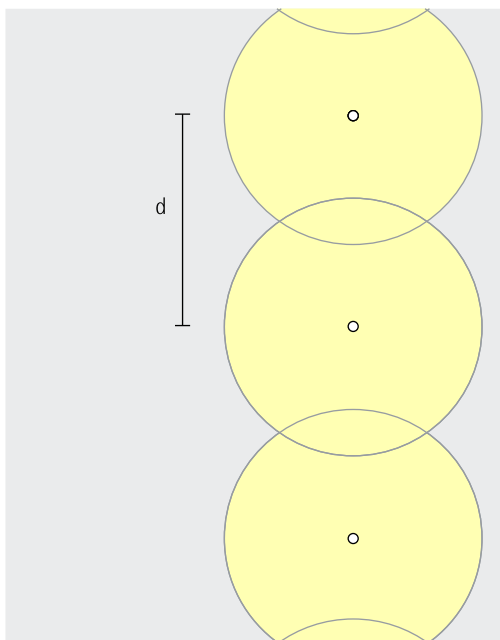

De afstanden (d) tussen twee armaturen kunnen dan tot en met 10m bedragen. Als de verlichting het doel heeft om de gebruiker optisch te begeleiden, dan kunnen nog grotere afstanden worden gerealiseerd.