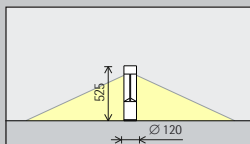

Midipoll Bolderarmaturen

Maat 525mm