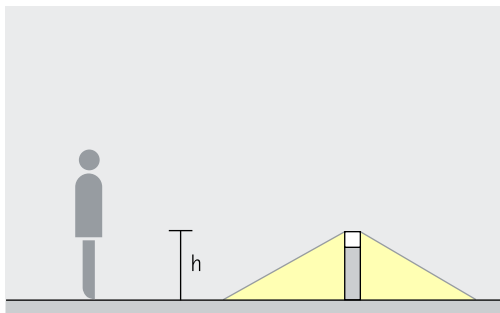

Midipoll Bolderarmaturen – Armaturenindeling

Vloerwashers

Breedstraling

Midipoll bolderarmaturen met 360° radiaal stralende lichtverdeling maken een gelijkmatige verlichting van pleinen en open terreinen mogelijk.