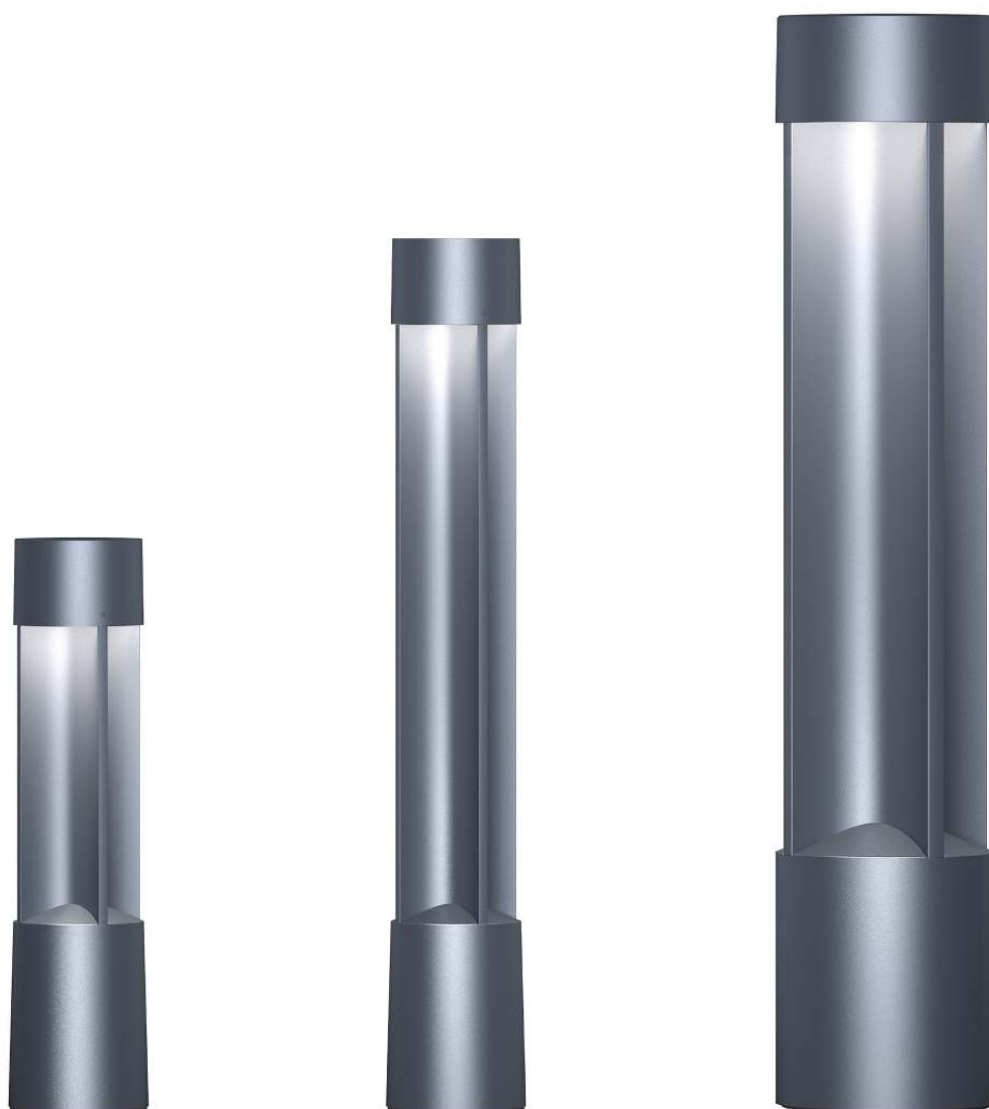

Midipoll – Zien en gezien worden

Door het passende strijklicht op het markante kruisvormige profiel wordt Midipoll een ruimtescheppende component

Met Midipoll presenteert ERCO een bolderarmatuur die in het teken staat van efficiënt visual comfort. De innovatieve lichttechniek met zijn speciale prismalens projecteert de lichtstroom effectief op het doelloppervlak – verblindingsvrij voor Dark Sky-verlichtingstaken. Op die wijze blijven de nachtelijke hemel donker en de sterren zichtbaar. 's Nachts biedt het strijklicht op de armatuur een subtiele blikvanger. Het zorgt voor een goede oriëntatie op pleinen en straten. Overdag

werkt Midipoll met het profiel uit vier parabolen als elegante stèle. Deze eigenschappen laten niets aan de verbeelding over: dit is de toekomst van verlichting voor buiten.

Opbouw en eigenschappen

De eigenschappen die hier worden beschreven, zijn kenmerkend voor artikelen uit deze productfamilie. Speciale artikelen kunnen afwijkende eigenschappen hebben. Een uitgebreide beschrijving van de eigenschappen van individuele artikelen treft u aan op onze website.

1 ERCO LED-module

- High-power-LED's: warmwit (3000K) of neutraalwit (4000K)
- Collimatoroptiek van optisch polymeer

2 Cilindrische armatuurkop

- Corrosiebestendig aluminiumgietwerk, no-rinse-oppervlaktebehandeling
- Graphit m met dubbele coating
- Prismales of softec lens aan onderzijde