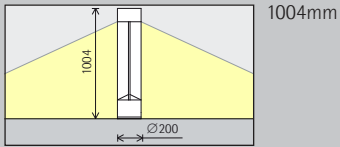

DALI

Kleur (huis)

Graphit m

10.000 kleuren *

Graphit m

10.000 kleuren *

Toebehoren

	Kabelaansluitkast		Bodemstuk		Montageplaat
	Verdelerdoos		Betonanker		