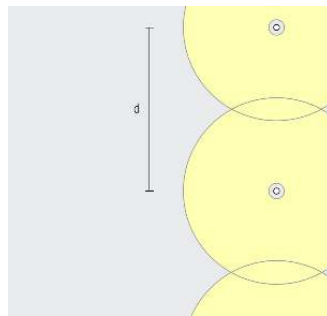

Grote armatuurafstanden voor de verlichting van de open ruimte
Bij vloerwashers met brede radiale lichtverdeling zijn armatuurafstanden (d) tot 10 m mogelijk. Voor optische begeleiding kunnen grotere afstanden worden gekozen.

Bijzondere kenmerken	
	Zeer efficiënte lichttechniek
	Verschillende maten
	Grote armatuurafstanden mogelijk

	ERCO High-power-LED's
	Dark Sky-technologie
	Verschillende lichtkleuren

	Uitstekend warmtemanagement
	EMC-geoptimaliseerd
	Beschermingsgraad IP65

	Schakelbaar
	Fasendimbaar
	DALI dimbaar