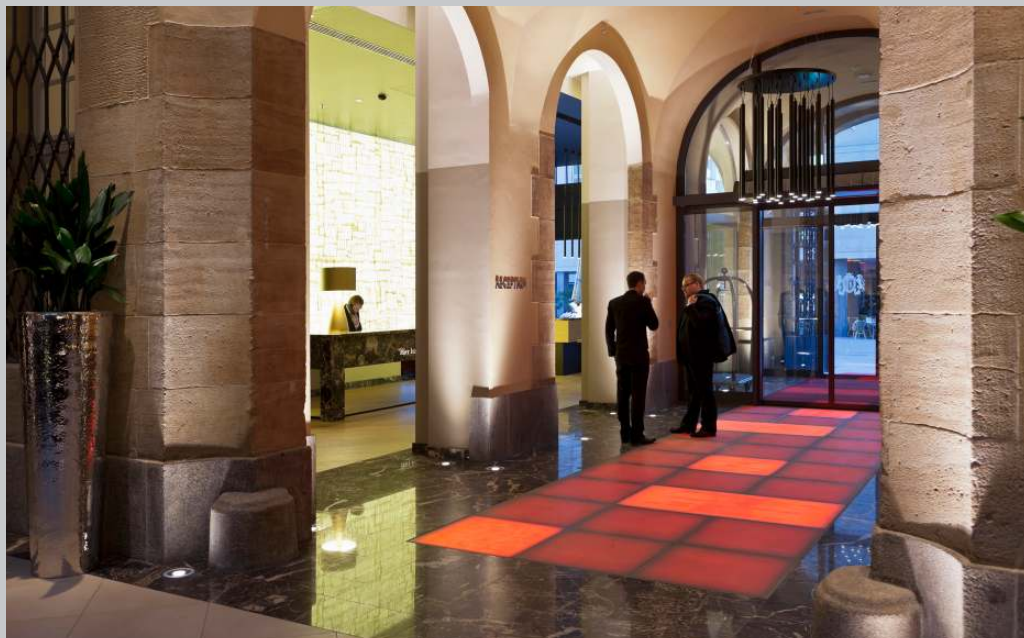

Steigenberger
Hotel Handeshof,
Leipzig. Interieurarchitectuur
en lichtplanning:
Markus-Diedenhofen
Innenarchitektur, Reutlingen.

* op aanvraag verkrijgbaar

Artikelnummers en plannings-
gegevens:
www.erco.com/011334

Design en toepassing:
www.erco.com/nadir-round