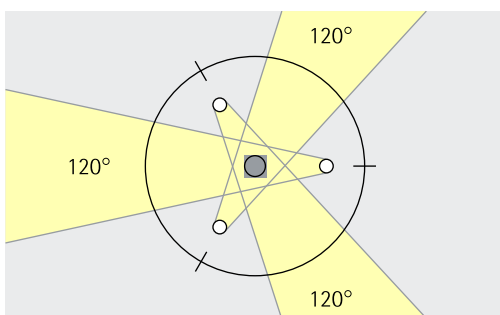

Voor de verlichting van objecten rondom in een ruimte is een opstelling (γ) geschikt van drie armaturen, telkens met 120° verplaatst.

Opstelling: $\gamma = 120^\circ$