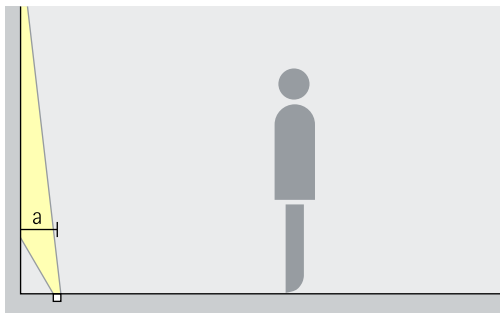

Uitstekend warmtemanagement

EMC-geoptimaliseerd

Afsluitende of afdekkende montage mogelijk

Schakelbaar

Nadir IP67 rond Vloerbouwarmaturen – Armaturenindeling

Strijklicht-wallwashers
Oval flood

Wallwashing
Voor tot op de punt nauwkeurig strijklicht dient de wandafstand (a) van Nadir IP67 strijklichtwallwashers tussen 20cm en 50cm te bedragen.

Opstelling: $20\text{cm} < a < 50\text{cm}$

Richtbare spots
Spot

Accentuering
Voor de accentverlichting met Nadir richtbare spots is er de beproefde richthoek (α) van 20° . Deze zorgt voor een uitstekende modellering zonder te nadrukkelijk strijklicht.