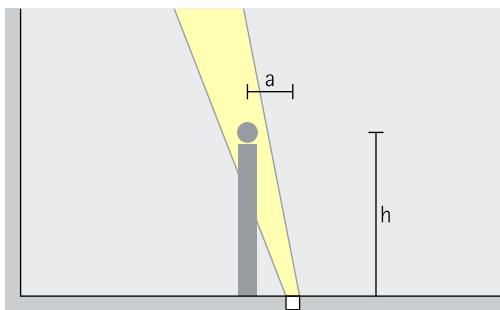

Uitstekend warmtemanagement

EMC-geoptimaliseerd

Afsluitende of afdekkende montage mogelijk

Schakelbaar

Nadir IP67 rond Vloerbouwarmaturen – Armaturenindeling

Strijklicht-wallwashers
Oval flood

Wallwashing
Voor tot op de punt nauwkeurig strijklicht dient de wandafstand (a) van Nadir IP67 strijklichtwallwashers tussen 20cm en 50cm te bedragen.

Opstelling: $20\text{cm} < a < 50\text{cm}$

Richtbare spots
Spot

Accentuering
Voor de accentverlichting met Nadir richtbare spots is er de beproefde richthoek (α) van 20° . Deze zorgt voor een uitstekende modellering zonder te nadrukkelijk strijklicht.