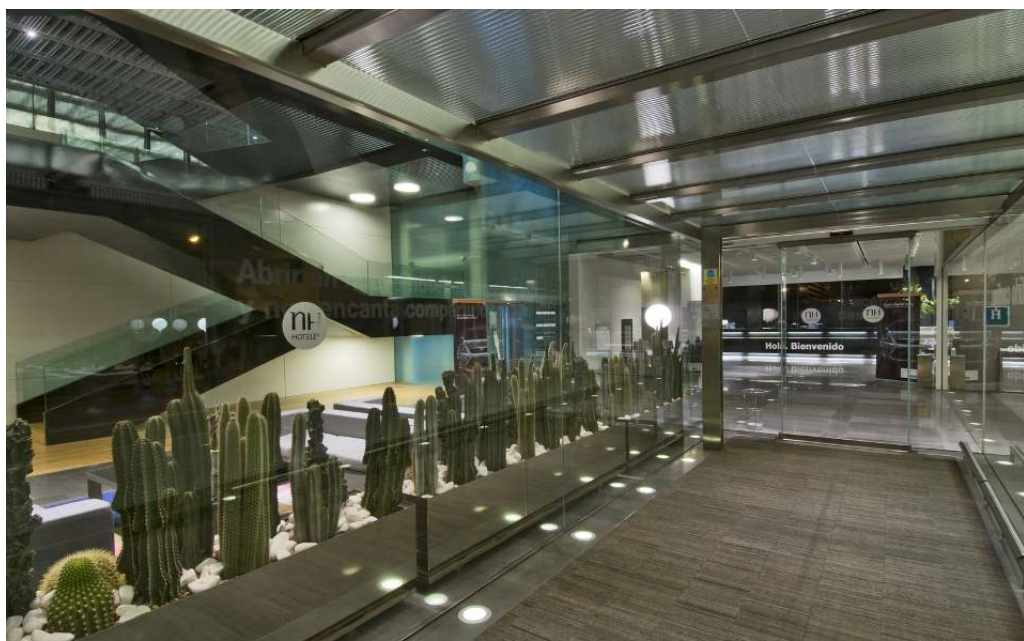

Opstelling: $20\text{cm} < a < 50\text{cm}$

Richtbare spots
Spot

Accentuering
Voor de accentverlichting met Nadir richtbare spots is er de beproefde richthoek (α) van 20° . Deze zorgt voor een uitstekende modellering zonder te nadrukkelijk strijklicht.

Opstelling: $\alpha = 20^\circ$

Voor de verlichting van objecten rondom in een ruimte is een opstelling (γ) geschikt van drie armaturen, telkens met 120° verplaatst.

Opstelling: $\gamma = 120^\circ$

Hotel NH Constantza, Barcelona.
Architect: Manuel de Solà-Morales, Barcelona; Lucho Marcial, Rafael Moneo, Madrid.
Fotografie: Thomas Mayer, Neuss.