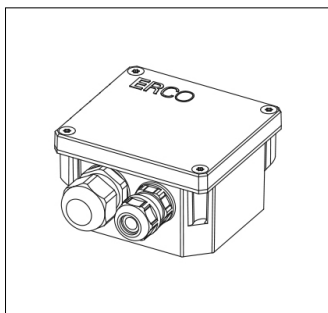

Beschermingsgraad IP67
Armaturen met beschermingsgraad IP67 zijn stofdicht en beschermd tegen de gevolgen van tijdelijke onderdompeling.

Bijzondere kenmerken	
	Strijklichtwallwasher
	Beschikbaar in rond of vierkant
	Geringe inbouwdiepte
	Beschermingsgraad IP67

ERCO High-power-LED's

Efficiënte Spherolit-technologie

Verschillende lichtkleuren

Uitstekend warmtemanagement

EMC-geoptimaliseerd

Afsluitende of afdekkende montage mogelijk

Schakelbaar