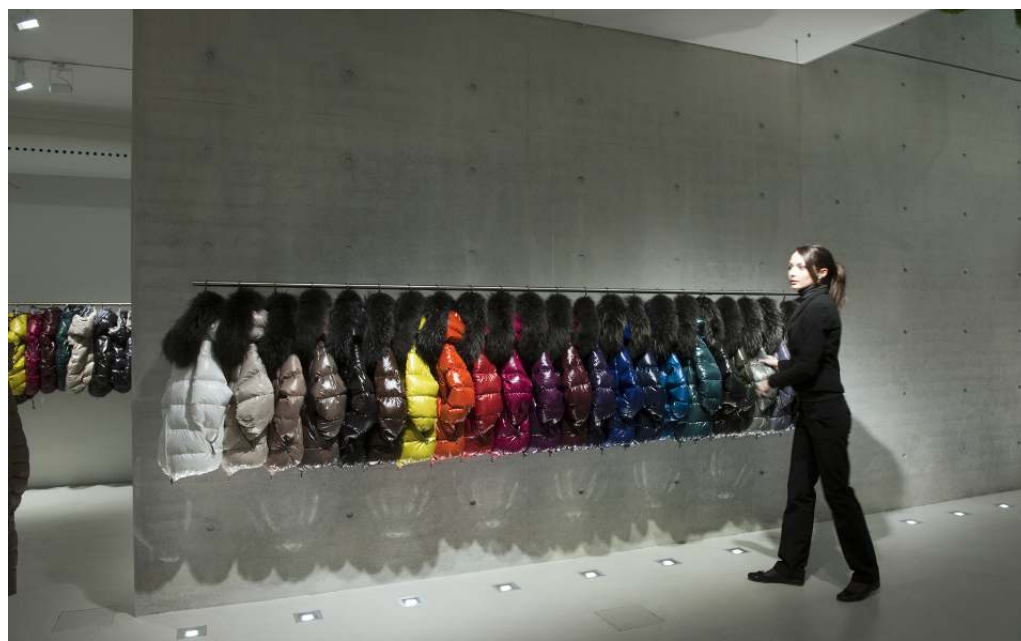

Duvetica Flagship Store, Milaan.
Architectuur: Tadao Ando Architects & Associates, Osaka. Fotografie: Thomas Mayer, Neuss.