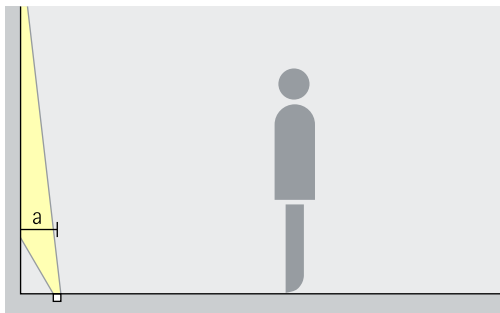

## Strijklicht-wallwashers Oval flood

**Wallwashing**  
Voor tot op de punt nauwkeurig strijklicht dient de wandafstand (a) van Nadir IP67 strijklichtwallwashers tussen 20cm en 50cm te bedragen.

Opstelling:  $20\text{cm} < a > 50\text{cm}$