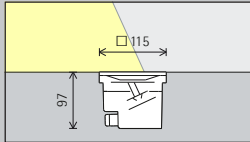

Nadir IP67 vierkant Vloerbouwarmaturen

Maat 115mm

LED-module
Maximale waarde
bij 4000K CRI 82

3W/450lm

Lichtkleur

	2700K CRI 92		3500K CRI 92
	3000K CRI 92		4000K CRI 82
	3000K CRI 97		4000K CRI 92

Lichtverdeling

Strijklicht-wallwashers		Richtbare spots	
	Oval flood		Spot

Regeling