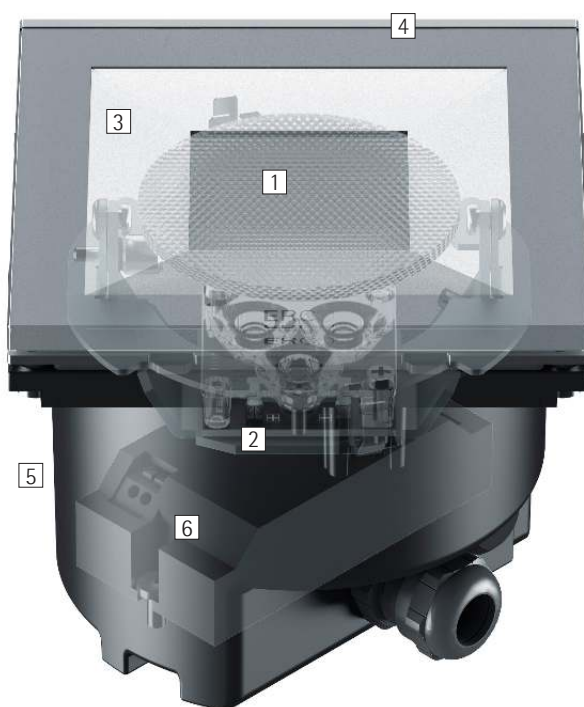

Opbouw en eigenschappen

De eigenschappen die hier worden beschreven, zijn kenmerkend voor artikelen uit deze productfamilie. Speciale artikelen kunnen afwijkende eigenschappen hebben. Een uitgebreide beschrijving van de eigenschappen van individuele artikelen treft u aan op onze website.

1 ERCO Spherolit-lens

- Lichtverdelingen: spot of oval flood

2 ERCO LED-module

- High-power-LED's: warmwit (2700K of 3000K) of neutraalwit (3500K of 4000K)
- Collimatoroptiek van optisch polymeer
- Zwenkbaar van 0°-25°
- Richtbare spot 90° draaibaar

3 Afdekring

- Aluminium, zilver, hoogglanzend geëloxeerd

4 Veiligheidsglas

- 6mm, helder of met diffusor
- Belasting 5kN

5 Huis

- Voor montage aan onderdelen
- Corrosiebestendig aluminiumgietwerk, no-rinse-oppervlaktebehandeling
- Zwart, 2-voudig gecoat
- Aansluitkabel 2x1,5mm²
- Montagetoebehoren apart bestellen
- Ter voorkoming van stuwwater is een drainage nodig

6 Bedrijfsapparaat

- Schakelbaar

Beschermingsgraad IP67

Stofdicht en beschermd tegen de gevolgen van tijdelijke onderdompeling

Design en toepassing:
www.erco.com/nadir-square