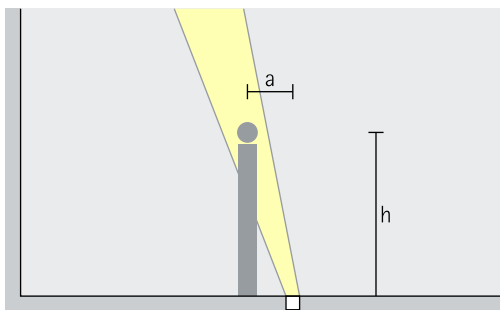

Richtbare spots Spot

Accentuering
Voor de accentverlichting met Nadir richtbare spots is er de beproefde richthoek (α) van 20° . Deze zorgt voor een uitstekende modellering zonder te nadrukkelijk strijklicht.

Opstelling: $\alpha = 20^\circ$