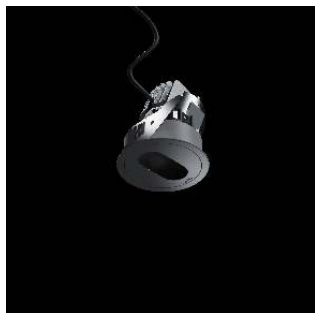

Quintessence Pinhole Plafondinbouwarmaturen

Zeer hoog visueel comfort
Met name voor veeleisende kijk-taken heeft ERCO armaturen ontwikkeld die door de speciale vorm van hun huis en hoogwaardige, optische componenten een verhoogd visueel comfort bieden.