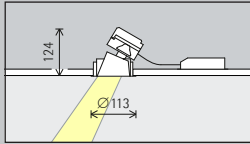

Quintessence Pinhole Plafondinbouwarmaturen

Maat Maat 3

LED-module
Maximale waarde
bij 4000K CRI 82

2W/275lm
3W/410lm

Lichtkleur

	2700K CRI 92		3500K CRI 92
	3000K CRI 92		4000K CRI 82
	3000K CRI 97		4000K CRI 92

Lichtverdeling

Richtbare spots
Narrow spot

Regeling

	Schakelbaar		DALI
	Fasendimbaar		Casambi Bluetooth

Kleur (huis)

	Wit
	10.000 kleuren *

Toebehoren

	Betoninbouwhuis		Afstandsplaat		Compensatieset
	Inbouwing		Cassette voor paneelplafonds		Afdekring