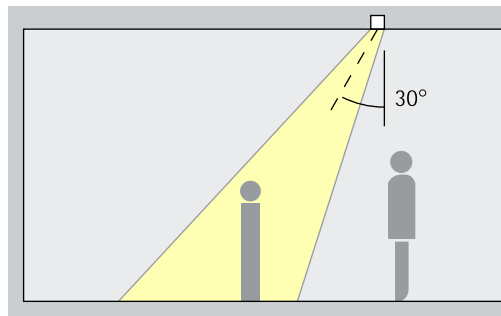

Schakelbaar

Fasendimbaar

DALI dimbaar

Casambi Bluetooth

Quintessence Pinhole Plafondinbouwarmaturen – Armaturenindeling

Richtbare spots
Narrow spot

Accentuering

Quintessence Pinhole richtbare spots accentueren met veel effect kunstwerken, artikelen en architectonische details. Een richthoek (α) van ca. 30° is daarvoor het meest geschikt. Het object wordt zo gemodelleerd zonder het effect te vervormen door een te krachtige schaduwwerking. Bovendien wordt overschaduwing door de kijker vermeden.