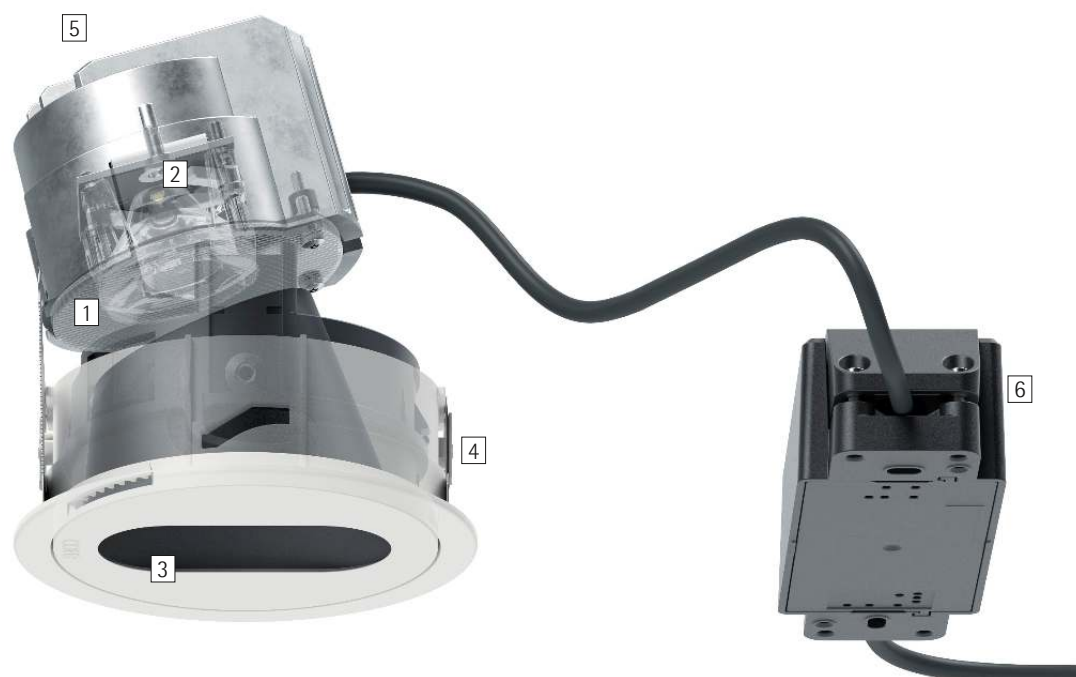

Opbouw en eigenschappen

De eigenschappen die hier worden beschreven, zijn kenmerkend voor artikelen uit deze productfamilie. Speciale artikelen kunnen afwijkende eigenschappen hebben. Een uitgebreide beschrijving van de eigenschappen van individuele artikelen treft u aan op onze website.

1 ERCO Spherolit-lens

- Lichtverdeling: narrow spot

2 ERCO LED-module

- High-power-LED's: warmwit (2700K of 3000K) of neutraalwit (3500K of 4000K)
- Collimatoroptiek van optisch polymeer

3 Afdekking met antiverblindingsconus

- Wit
- Lichtopening 72x35mm, binnen zwart
- Cut-off 50°
- Kunststof

4 Inbouwing

- Afdekkend inbouwdetail
- Bevestiging voor plafonddiktes van 1-25mm
- Kunststof, wit
- Voor plafondafsluitende inbouw: inbouwing apart bestellen, bevestiging voor plafonddiktes 12,5-25mm

5 Huis

- Aluminiumgietwerk, als koelelement uitgevoerd
- Zwenkbaar van 0°-30°
- Bevestigingsring: kunststof, zwart
- 360° draaibaar. Draaihoek kan vastgezet worden

6 Bedrijfsapparaat

- Schakelbaar, fasendimbaar, DALI dimbaar of Casambi Bluetooth
- Fasendimbare uitvoering: Dimmen met externe dimmers (fase-afsnijtechniek) is mogelijk

Varianten op aanvraag

1. Aansluiting: 3- of 5-polige stekker met aansluitkabel (Wago of Wieland)
   - Afdekking en inbouwing: 10.000 andere kleuren
   - Plafondkoofsysteem
2. Neem contact op met uw ERCO adviseur.

Design en toepassing:
www.erco.com/quintessence-ph