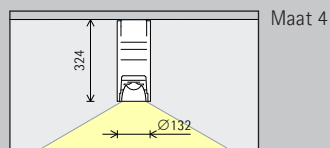

Quintessence rond Plafondopbouwarmaturen

LED-module
Maximale waarde bij 4000K CRI 82

12W/1650lm

18W/2475lm

Lichtkleur

	2700K CRI 92		3500K CRI 92
	3000K CRI 92		4000K CRI 82
	3000K CRI 97		4000K CRI 92

	2700K CRI 92		3500K CRI 92
	3000K CRI 92		4000K CRI 82
	3000K CRI 97		4000K CRI 92

Lichtverdeling

Opbouwdownlights

Extra wide flood

Opbouwdownlights

Extra wide flood

Regeling

Schakelbaar

Schakelbaar

Kleur (huis)

Wit

10.000 kleuren *

Wit

10.000 kleuren *