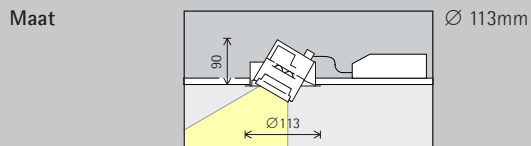

Starpoint Inbouwspots, inbouwbreedstralers

LED-module
Maximale waarde bij 4000K CRI 82

6W/825lm	2W/275lm (Narrow spot)
10W/1230lm	3W/410lm (Narrow spot)

Lichtkleur

	2700K CRI 92		3500K CRI 92
	3000K CRI 92		4000K CRI 82
	3000K CRI 97		4000K CRI 92

Lichtverdeling

Inbouwspots		Inbouwbreedstralers	
	Narrow spot		Wide flood
	Spot		Extra wide flood
	Flood		Oval flood

Regeling

	Schakelbaar		DALI
	Fasendimbaar		Casambi Bluetooth

Kleur (huis)

	Wit
	10.000 kleuren *

Toebehoren

	Lenzen		Cassette voor paneelplafonds
	Betoninbouwhuis		Compensatieset
	Inbouwing		Afdekring
	Afstandsplaat