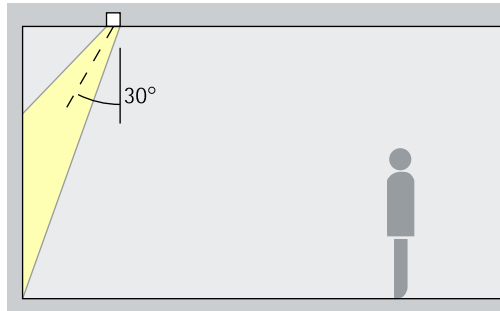

DALI dimbaar

Casambi Bluetooth

Starpoint Inbouwspots, inbouwbreedstralers – Armaturenindeling

Inbouwspots
Narrow spot, Spot, Flood

Accentuering
Cantax inbouwspots accentueren met veel effect kunstwerken, artikelen en architectonische details. Een richthoek (α) van ca. 30° is daarvoor het beste geschikt. Het object wordt zo gemodelleerd zonder het effect te vervormen door een te krachtige schaduwwerking. Bovendien wordt overschaduwning door de kijker vermeden.
Opstelling: $\alpha = 30^\circ$

Inbouwbreedstralers
Wide flood, Extra wide flood, Oval flood

Breedstraling
Voor de breedstraling van objecten met een langgerekte, rechthoekige vorm, bijv. schilderijen, sculpturen of winkeldisplays, is een richthoek (α) van ca. 30° geschikt.