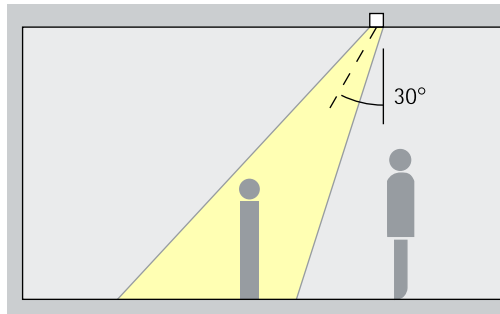

DALI dimbaar

Casambi Bluetooth

Starpoint Inbouwspots, inbouwbreedstralers – Armaturenindeling

Inbouwspots
Narrow spot, Spot, Flood

Accentuering
Cantax inbouwspots accentueren met veel effect kunstwerken, artikelen en architectonische details. Een richthoek (α) van ca. 30° is daarvoor het beste geschikt. Het object wordt zo gemodelleerd zonder het effect te vervormen door een te krachtige schaduwwerking. Bovendien wordt overschaduwning door de kijker vermeden.
Opstelling: $\alpha = 30^\circ$