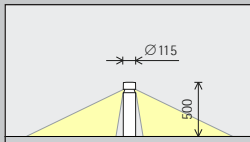

Castor Pollararmaturer

Storlek 500mm / Ø 115mm