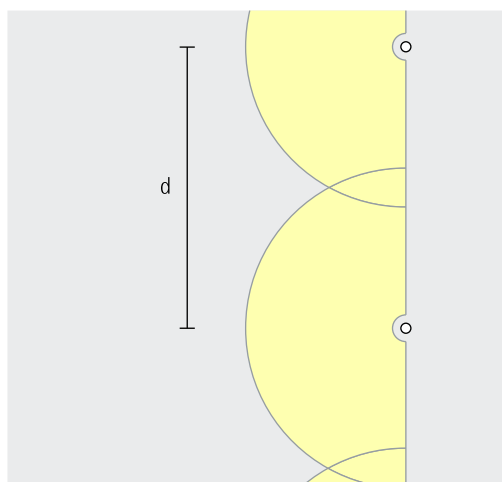

Castor Pollararmaturer – Armaturanordning

Mark-washers

Bred belysning

Castor pollararmaturer med radiell ljusfördelning, 360°, möjliggör jämn belysning av torg och öppna ytor. Avstånden (d) mellan två armaturer ($h \geq 800$ mm) kan vara upp till 10m. För optisk vägledning kan även andra avstånd väljas.

Placering: $d \leq 10$ m

Castor pollararmaturer med 180° bredstrålande ljusfördelning ($h \geq 800$ mm) möjliggör jämn gångvägsbelysning med armaturavstånd (d) upp till 8m. För optisk vägledning kan även andra avstånd väljas.

Placering: $d \leq 8$ m