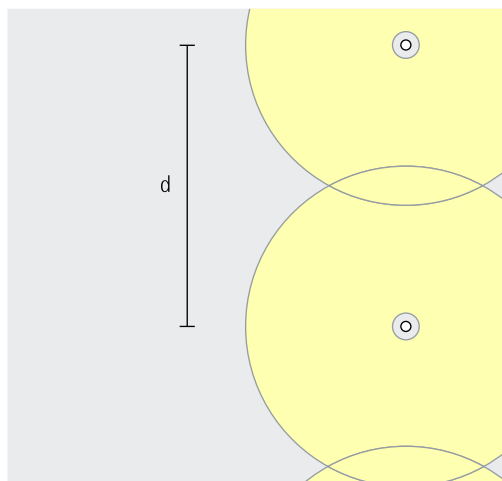

Castor pollararmaturer med 180° bredstrålande ljusfördelning ($h \geq 800$ mm) möjliggör jämn gångvägsbelysning med armaturavstånd (d) upp till 8m. För optisk vägledning kan även andra avstånd väljas.

Placering: $d \leq 8$ m