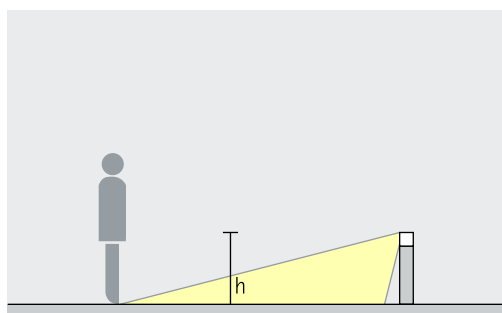

Castor pollararmaturer med 180° bredstrålande ljusfördelning ($h \geq 800$ mm) möjliggör jämn gångvägsbelysning med armaturavstånd (d) upp till 8m. För optisk vägledning kan även andra avstånd väljas.

Placering: $d \leq 8$ m