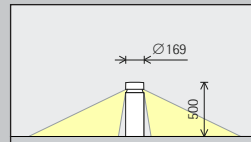

500mm / Ø 169mm