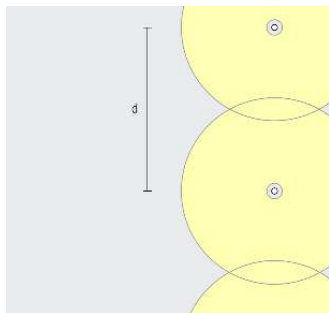

Stora armaturavstånd för belysning av öppna markytor

Hos golvwashers med bred radiell ljusfördelning är armaturavstånd (d) upp till 10m möjliga. För optisk vägledning kan ännu större avstånd väljas.

Speciella kännetecken

Olika storlekar

Stora armaturavstånd möjliga

ERCO High-power LED

Dark Sky-teknologi

Olika ljusfärger

Utmärkt värmemanagement

EMC optimerad

Kapslingsklass IP65

Skyddsklass II

Tillbehör för monteringsvarianter

On/off

DALI reglerbar