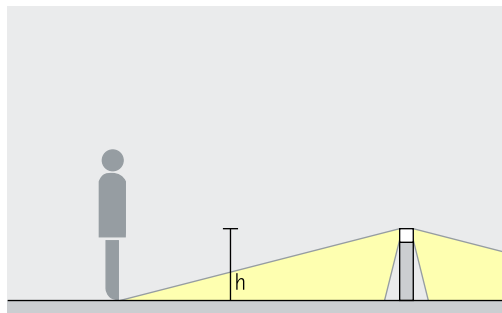

Castor Pollararmaturer – Armaturanordning

Mark-washers

Bred belysning

Castor pollararmaturer med radiell ljusfördelning, 360°, möjliggör jämn belysning av torg och öppna ytor. Avstånden (d) mellan två armaturer ($h \geq 800$ mm) kan vara upp till 10m. För optisk vägledning kan även andra avstånd väljas.

Placering: $d \leq 10$ m