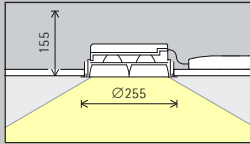

	On/off		DALI
	Reglerbara med dämp teknik		Casambi Bluetooth

Artikelnummer och planeringsdata:
www.erco.com/013681

Design och användningsområde:
www.erco.com/compact

Compact Infällda takarmaturer

Storlek

Storlek 8