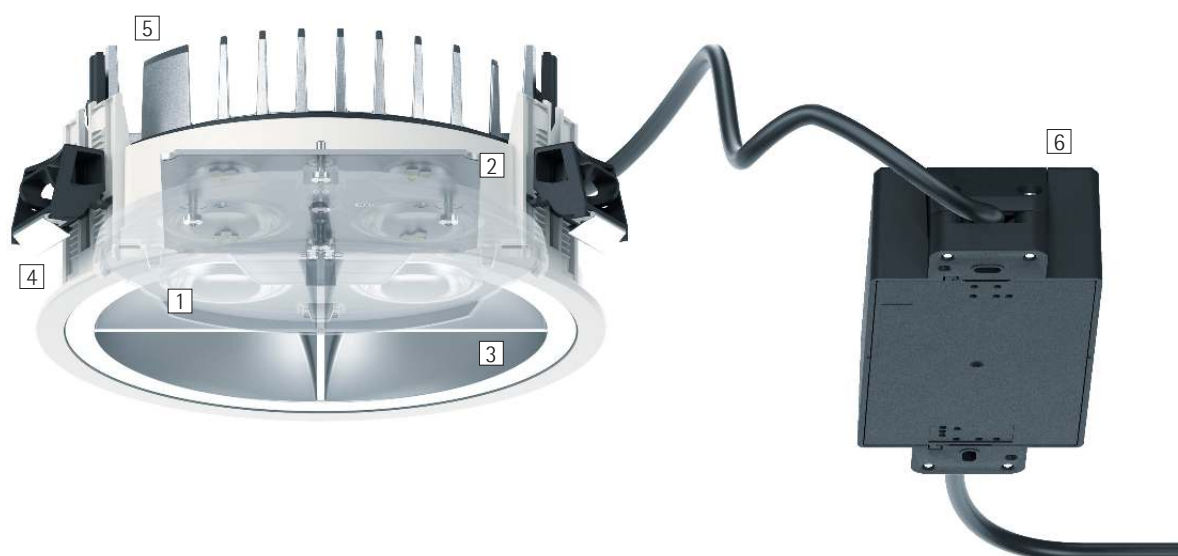

Compact Infällda takarmaturer

Konstruktion och egenskaper

De egenskaper som beskrivs här är typiska för produkter i den här produktfamiljen. Vissa produkter kan ha avvikande egenskaper. Det finns en utförlig beskrivning av egenskaperna hos enskilda produkter på vår webbplats.

1 ERCO linssystem

- Av optisk polymer
- Ljusfördelningar: extra wide flood, oval flood, wallwash eller double wallwash

2 ERCO LED-modul

- High-power LED-ljuskällor: varmvitt (2700K eller 3000K) eller neutralvitt (3500K eller 4000K)

3 Bländskyddsring med kryssraster

- Optisk cut-off 30°
- Plast, aluminiumbelagd, silver, strukturerad

eller

Wallwasher-reflektor

- Optisk cut-off 30° eller 40°
- Plast eller metall, aluminiumbelagd, silver, strukturerad, med diffusor på undersidan

4 Infällningsring

- Utanpåliggande infällningstillbehör
- Fäste för taktjocklekar 1-25mm (storlek 3-4) eller 1-30mm (storlek 5-8)
- Plast, vit
- För slätt infälld montering: infällningsring beställs separat, fäste för taktjocklekar 12,5-25mm

5 Armaturhus

- Aluminiumjutgods, utformat som kylkropp
- Vridbar 360°

6 Driftdon

- On/off, fasreglerbar, reglerbar DALI eller Casambi Bluetooth
- Fasreglerbart utförande: Ljusreglering med extern dimmer (bakkantsdämpning) möjlig

Varianter på förfrågan

1. Bländskyddsring med kryssraster: guld matt, silver matt eller champagne mattlackerad
   - Anslutning: 3- eller 5-polig stickkontakt med anslutningsledning (Wago eller Wieland)
   - Infällningsring: ytterligare 10 000 färger
   - Takkansalsystem
2. Kontakta ERCOs kundrådgivare för hjälp.

Design och användningsområde:
www.erco.com/compact