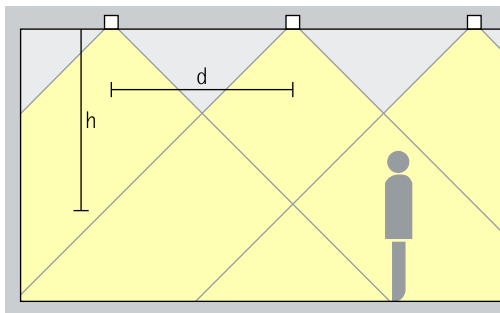

Compact Infällda takarmaturer – Armaturanordning

Downlights Extra wide flood

Grundbelysning
För en jämn allmänbelysning kan ett ungefärligt armaturavstånd (d) mellan två Compact downlights vara 1,5 gånger armaturens höjd (h) över den belysta ytan.

Anordning: $d \leq 1,5 \times h$