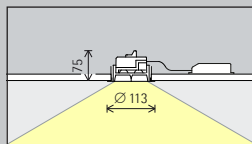

Compact Infällda takarmaturer

Storlek

Storlek 3