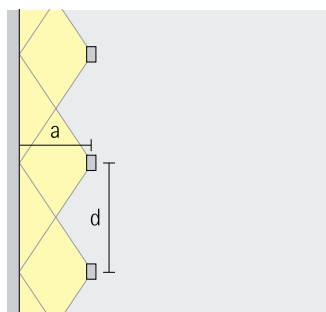

Stora armaturavstånd vid wallwashing
Den effektiva ljus-tekniken från ERCO möjliggör ovanligt stora armaturavstånd på upp till 1,5 gånger väggavståndet för vissa armaturer.

Speciella kännetecken

För belysning av kontorsarbetsplatser från UGR 12.1

Dubbelwallwashers

Slät eller utanpåliggande montering möjlig

Litet inbyggingsdjup

Stora armaturavstånd vid bred väggbelysning

ERCO High-power LED

Effektivt linssystem

Optisk cut-off 30°/40°

Olika ljusfärger

Utmärkt värmemanagement

EMC optimerad

Olika storlekar

Montering utan verktyg

On/off

Fasreglerbar (bakkant)

DALI reglerbar

Casambi Bluetooth