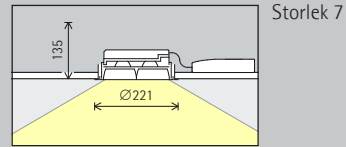

Storlek 7

32W/4400lm

	2700K CRI 92		3500K CRI 92
	3000K CRI 92		4000K CRI 82
	3000K CRI 97		4000K CRI 92

Downlights		Lins-wallwashers	
	Extra wide flood		Wallwash
	Downlights oval flood		
	Oval flood		

	On/off		DALI
	Reglerbara med dämp teknik		Casambi Bluetooth

Artikelnummer och planeringsdata:
www.erco.com/013681

Design och användningsområde:
www.erco.com/compact