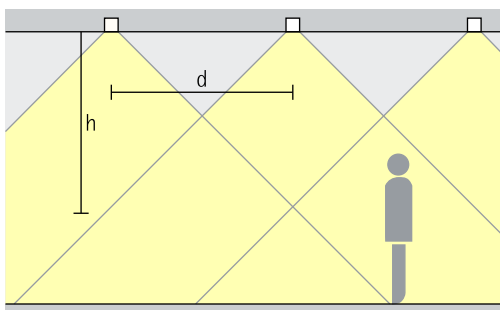

Anordning: $d \leq 1,5 \times h$

Avståndet till väggen bör vara hälften av armaturavståndet.

Anordning: $a = d / 2$

Downlights oval flood Oval flood

Linjär belysning
För jämn belysning vid linjär placering kan ett mått motsvarande upp till 1,5 gånger armaturens höjd (h) över den belysta ytan användas som ett ungefärligt armaturavstånd (d) mellan två Compact downlights.