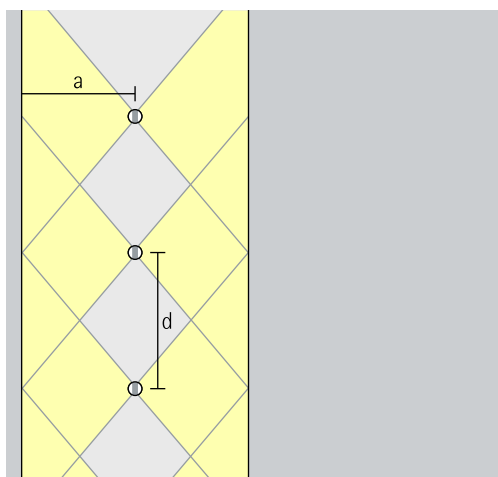

För jämn belysning längs väggen kan armaturavståndet (d) hos Compact linswallwashers vara upp till 1,3 gånger avståndet till väggen (a).

Anordning: $d \leq 1,3 \times a$

I wallwasher-tabellerna i katalogen och produktdatabladen kan du läsa av resp. vägg- och armaturavstånd för olika produkter.