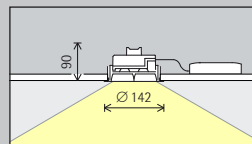

Anordning: $d \leq 1,3 \times a$

I wallwasher-tabellerna i katalogen och produktdatabladen kan du läsa av resp. vägg- och armaturavstånd för olika produkter.

Compact Infällda takarmaturer

Storlek

Storlek 3