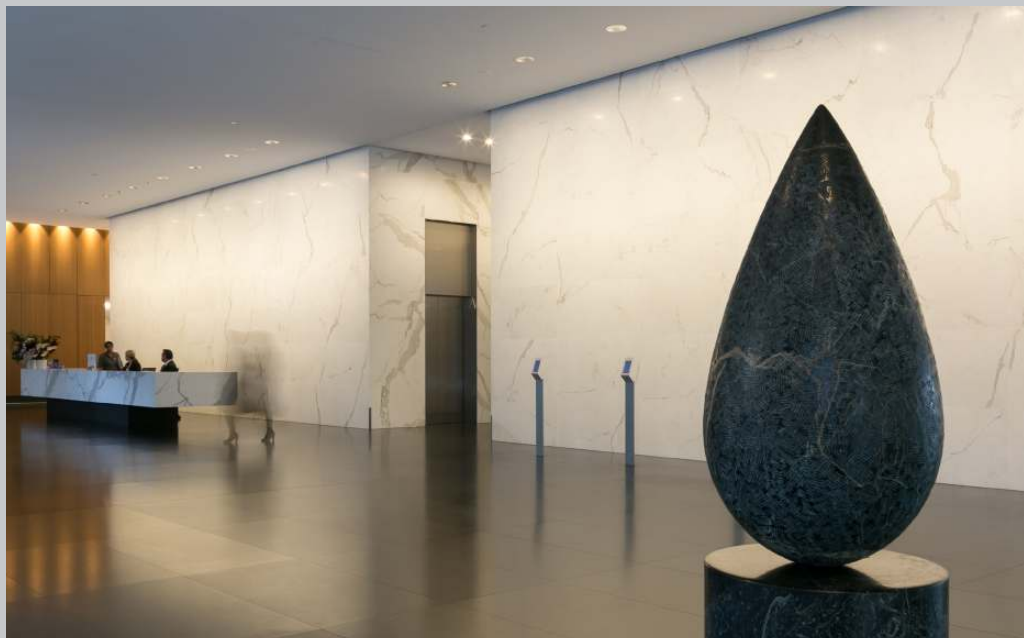

Styrning

	On/off
	DALI

Tillbehör

	Betong- infällningsdosa		Kassett för paneltak
	Inbyggnadsring		Täcksats
	Distansskiva		Täckring

Brookfield Place
Tower 2, Perth.
Ljusplanering:
Lighting Options
Australia, Perth.
Foto: Matt Devlin,
Perth.