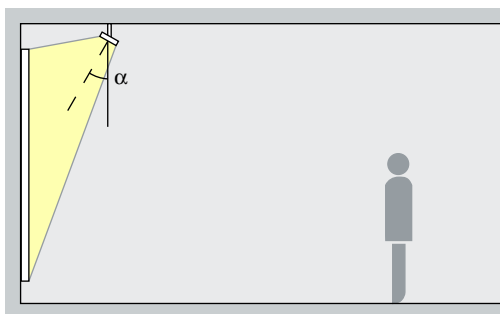

Washers

Wide flood, Extra wide flood, Oval wide flood, Oval flood

Bred belysning

För bred belysning av föremål med långsträckt, rektangulär form, till exempel tavlor, skulpturer och varuställ, passar en inställningsvinkel på (α) ca 30°.

Anordning: $\alpha = 30^\circ$