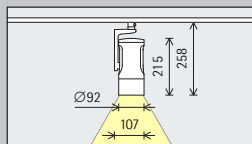

Eclipse 48V för Minirail strömskenor

Storlek

M
Ø 92mm

LED-modul Maximalvärde vid 4000K CRI 82

14W/1848lm	4,2W/467lm (Narrow spot)
21,4W/2598lm	

18,2W/2156lm

Ljulfärg

	2700K CRI 92		3500K CRI 92
	3000K CRI 92		4000K CRI 82
	3000K CRI 97		4000K CRI 92

	Tunable white

Ljufördelning

Strålkastare	Washers
Narrow spot	Wide flood
Spot	Extra wide flood
Flood	Oval flood
Zoomstrålkastare	Oval wide flood
Zoom spot	Linswallwashers
Zoom oval	Wallwash
Konturstrålkastare	
Narrow framing	
Wide framing	

Strålkastare	Washers
Spot	Wide flood
Flood	Extra wide flood
Zoomstrålkastare	Oval flood
Zoom spot	Oval wide flood
Zoom oval	Linswallwashers
Konturstrålkastare	Wallwash
Narrow framing	
Wide framing	

Styrning

On/off	On-board Dim
Casambi Bluetooth + DALI via Gateway	Zigbee

Casambi Bluetooth + DALI via Gateway	Zigbee

Färg (armaturhus)

Vitt	Silver
Svart	10 000 färger *

Vitt	Silver
Svart	10 000 färger *

Tillbehör

Linser	Bikakeraster	Add-on Control Units
Filter	Snoot	DALI-Casambi Gateway
Lens Units	Bländskyddsklaffar