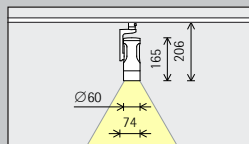

Placering: $a = 1/3 \times h$ resp. $\alpha = 35^\circ$

För en god jämnhet i längsled kan armaturavståndet (d) mellan Eclipse 48V linswallwashers motsvara ungefär 1,2 gånger väggavståndet (a).

Placering: $d \leq 1,2 \times a$

I wallwasher-tabellerna på www.erco.com kan du läsa av de optimala vägg- och armaturavstånden för olika artiklar.

Eclipse 48V för Minirail strömskenor

Storlek

XS
Ø 32mm

S
Ø 60mm

LED-modul Maximalvärde vid 4000K CRI 82