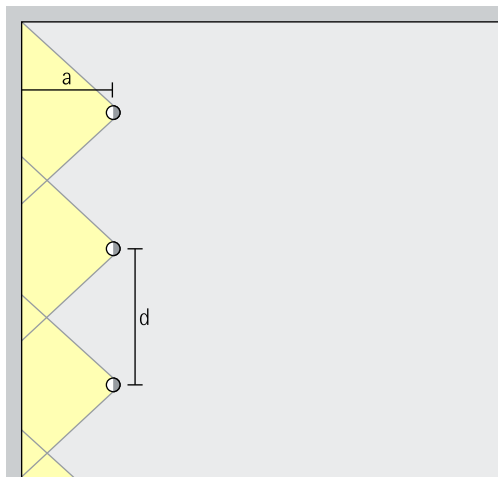

För en god jämnhet i längsled kan armaturavståndet (d) mellan Eclipse 48V linswallwashers motsvara ungefär 1,2 gånger väggavståndet (a).

Placering: $d \leq 1,2 \times a$

I wallwasher-tabellerna på www.erco.com kan du läsa av de optimala vägg- och armaturavstånden för olika artiklar.