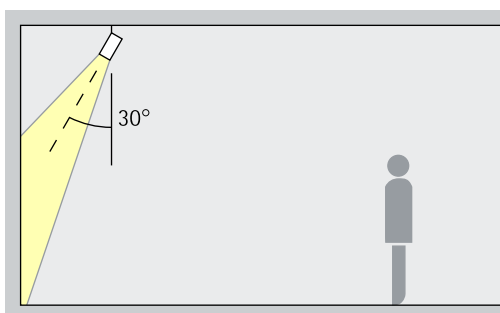

Konturstrålkastare

Narrow framing, Wide framing

Projektion

Strålkastare med bildmaskning möjliggör fritt inställbara och skarpt avgränsade ljuskäglor. Därigenom går det att åstadkomma fascinerande effekter där tavlorna tycks vara självlysande. En lämplig inställningsvinkel (α) är 30°.

Placering: $\alpha = 30^\circ$