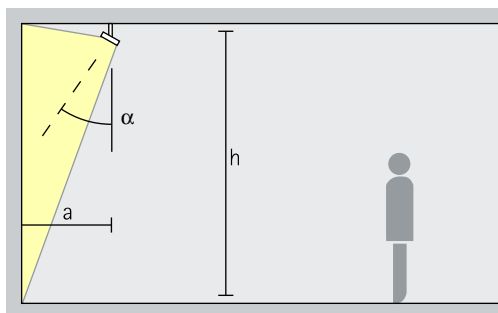

Eclipse 48V för Minirail strömskenor – Armaturanordning

Lins-wallwashers
Wallwash

Bred väggbelysning

För jämn, vertikal belysning bör väggavståndet (a) från Eclipse 48V linswallwashers motsvara ungefär en tredjedel av takhöjden (h). Det ger en inställningsvinkel (α) på ca 35°.

Placering: $a = 1/3 \times h$ resp. $\alpha = 35^\circ$