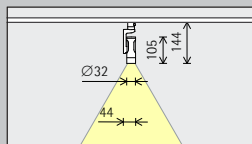

Eclipse 48V för Minirail strömskenor

Storlek

XS
Ø 32mm