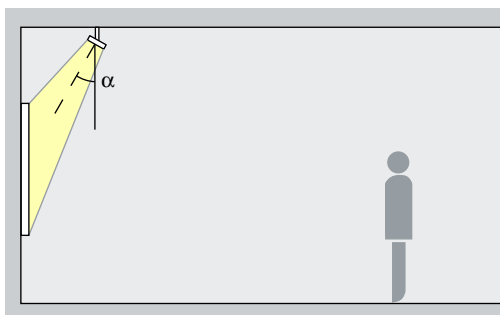

Eclipse 48V för Minirail strömskenor – Armaturanordning

Strålkastare

Narrow spot, Spot, Flood

Accentuering

Konstverk, varor och arkitektoniska detaljer kan accentueras effektivt med Eclipse 48V. En inställningsvinkel (α) på ca 30° passar bäst för detta. Det framhäver formerna hos objektet utan alltför starka skuggor. Dessutom undviker man att betraktarens skugga faller på det belysta objektet.

Placering: $\alpha = 30^\circ$