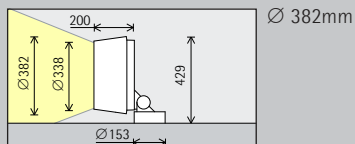

Kona Strålkastare, washers, wallwashers

Storlek

LED-modul Maximalvärde vid 4000K CRI 82

96W/13200lm	42W/5775lm (Narrow spot)

Ljutfärg

	2700K CRI 92 *		3500K CRI 92 *
	3000K CRI 92		4000K CRI 82
	3000K CRI 97 *		4000K CRI 92 *

Ljufördelning

Strålkastare	Washers
Narrow spot	Wide flood
Spot	Extra wide flood
Flood	Oval flood
	Lins-wallwashers
	Wallwash

Styrning

	On/off
	DALI

Färg (armaturhus)

	Graphit m
	10 000 färger *

Tillbehör

	Förgreningsdosa		Monteringsplatta
	Jordspett		Tvärbalk
	Markfäste		Anslutningsdel
	Betongankare		Klämplatta
	Passbit		Distanser