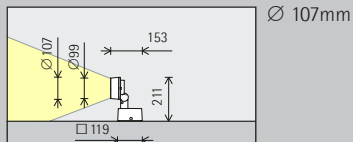

Kona Strålkastare, washers, wallwashers

Storlek

Ø 107mm