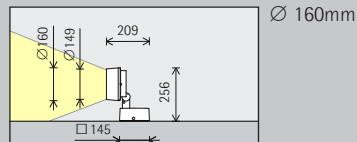

Ø 160mm

LED-modul Maximalvärde vid 4000K CRI 82

6W/825lm	2W/275lm (Narrow spot)

12W/1650lm	8W/1100lm (Narrow spot)
19W/2700lm	
24W/3300lm	

Ljutfärg

	2700K CRI 92 *		3500K CRI 92 *
	3000K CRI 92		4000K CRI 82
	3000K CRI 97 *		4000K CRI 92 *

	2700K CRI 92 *		3500K CRI 92 *
	3000K CRI 92		4000K CRI 82
	3000K CRI 97 *		4000K CRI 92 *

Ljufördelning

Strålkastare	Washers
Narrow spot	Wide flood
Spot	Extra wide flood
Flood	Oval flood
	Lins-wallwashers
	Wallwash

Strålkastare	Washers
Narrow spot	Wide flood
Spot	Extra wide flood
Flood	Oval flood
	Lins-wallwashers
	Wallwash

Styrning

	On/off
	Reglerbar med dämp teknik + On-board Dim
	DALI

	On/off
	Reglerbar med dämp teknik + On-board Dim
	DALI

Färg (armaturhus)

	Graphit m
	10 000 färger *

	Graphit m
	10 000 färger *

Tillbehör

	Förgreningsdosa		Monteringsplatta		Passbit
	Jordspett		Tvärbalk		Distanser
	Markfäste		Anslutningsdel		
	Betongankare		Klämplatta