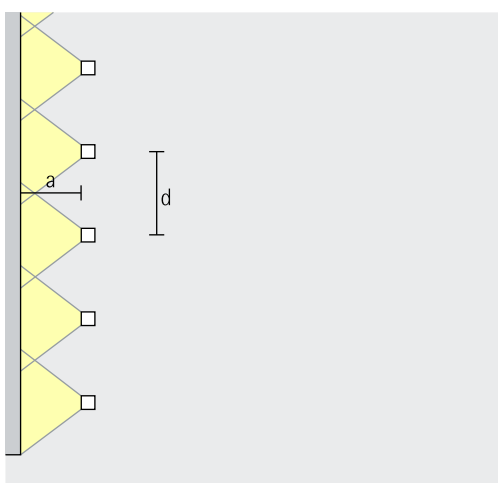

För jämn belysning längs väggen kan armaturavståndet (d) hos Kona linswallwashers vara upp till 1,2 gånger avståndet till väggen (a).

Anordning: $d \leq 1,2 \times a$

I wallwasher-tabellerna i katalogen och produktdatabladen kan du läsa av resp. vägg- och armaturavstånd för olika produkter.