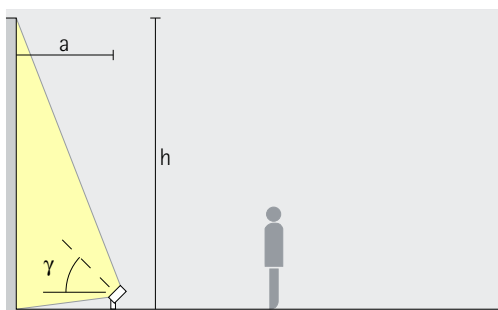

Lins-wallwashers Wallwash

Bred väggbelysning
Utomhus definieras rummets gränser av en jämn vertikal belysning. Avståndet från Kona linswallwasher till väggen (a) bör därför vara ca en tredjedel av takhöjden (h). Det ger en inställningsvinkel (γ) på ca 55°.

Anordning: $a = 1/3 \times h$ resp.
 $\gamma = 55^\circ$