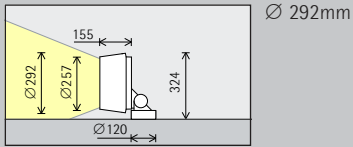

Styrning

	On/off
	Reglerbar med dämp teknik + On-board Dim
	DALI

	On/off
	Reglerbar med dämp teknik + On-board Dim
	DALI

Färg (armaturhus)

	Graphit m
	10 000 färger *

	Graphit m
	10 000 färger *

Tillbehör

	Förgreningsdosa		Monteringsplatta		Passbit
	Jordspett		Tvärbalk		Distanser
	Markfäste		Anslutningsdel		
	Betongankare		Klämplatta		