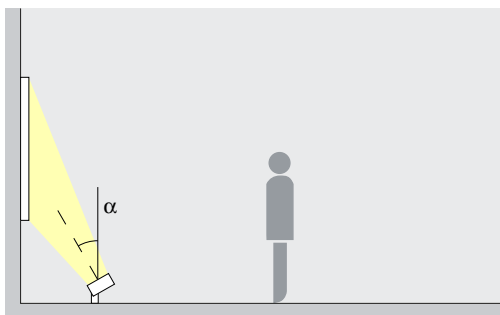

Kona XS Strålkastare, washers, wallwashers – Armaturanordning

Strålkastare Narrow spot, Spot, Flood

Accentuering
En inställningsvinkel (α) på ca 30° passar för accentbelysning med Kona strålkastare. Denna vinkel bidrar till att framhäva formen hos arkitektoniska detaljer, skulpturer och träd, utan att alltför stark skuggverkan inkräktar på synintrycket.

Placering: $\alpha = 30^\circ$