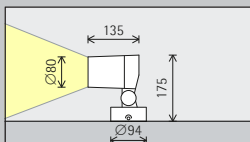

Kona XS Strålkastare, washers, wallwashers

Storlek Ø 80mm

LED-modul
Maximalvärde
vid 4000K CRI 82

6W/825lm	2W/275lm (Narrow spot)

Ljutfärg

	2700K CRI 92 *		3500K CRI 92 *
	3000K CRI 92		4000K CRI 82
	3000K CRI 97 *		4000K CRI 92 *

Ljutfördelning

Strålkastare		Washers	
	Narrow spot		Wide flood
	Spot		Extra wide flood
	Flood	Lins-wallwashers	
			Wallwash

Styrning