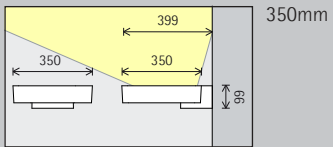

72W/9900lm

	2700K CRI 92 *		3500K CRI 92 *
	3000K CRI 92		4000K CRI 82
	3000K CRI 97 *		4000K CRI 92 *

Takwashers	
	Bredstrålande
	Djupstrålande

	On/off
	DALI

	Graphit m
	10 000 färger *

* levereras på förfrågan

Artikelnummer och planeringsdata:
www.erco.com/015413

Design och användningsområde:
www.erco.com/lightscan-f