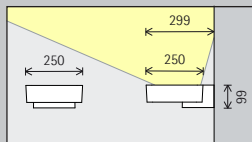

Lightscan Fasadarmaturer

Storlek 250mm