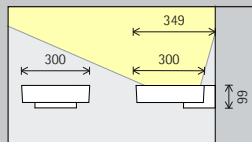

Takwashers	
	Bredstrålande
	Djupstrålande

Styrning

	On/off
	DALI

Färg  
(armaturhus)

	Graphit m
	10 000 färger *

300mm

48W/6600lm

2700K CRI 92 \*