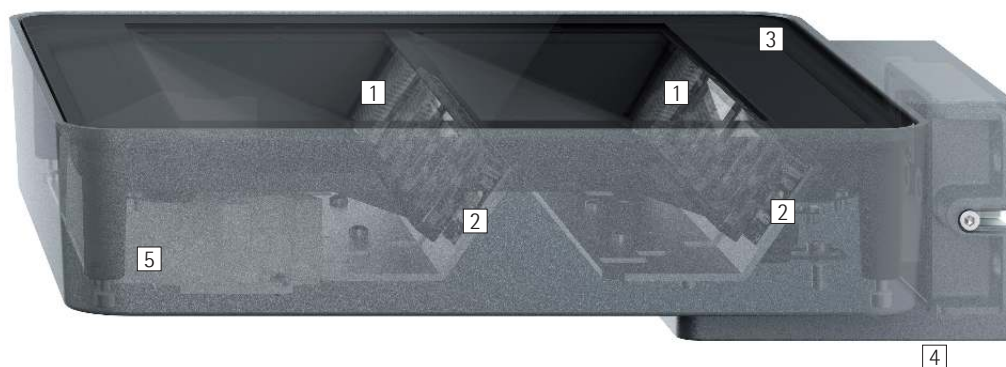

Konstruktion och egenskaper

De egenskaper som beskrivs här är typiska för produkter i den här produktfamiljen. Vissa produkter kan ha avvikande egenskaper. Det finns en utförlig beskrivning av egenskaperna hos enskilda produkter på vår webbplats.

1 ERCO Spherolit-lins

- Ljusfördelningar: bredstrålande eller djupstrålande

2 ERCO LED-modul

- High-power LED-ljuskällor: varmvitt (3000K) eller neutralvitt (4000K)
- Kollimatoroptik av optisk polymer

3 Täckram

- Aluminiumgjutgods, svart pulverlackerad
- Skyddsglas

4 Armaturhus och väggarmatur

- Graphit m
- Korrosionsbeständigt aluminiumgjutgods, No-Rinse ytbehandlat
- Dubbelt pulverlackerade
- Ytan optimerad för minimal nedsmutsning

5 Driftdon

- On/off eller DALI reglerbart

Kapslingsklass IP65

Dammtät och skyddad mot vattenstrålar

Varianter på förfrågan

1. High-power LED: 3000K CRI 97 eller 2700K, 3500K, 4000K med CRI 92
   - Armaturhus: ytterligare 10 000 färger
2. Kontakta ERCOs kundrådgivare för hjälp.

Design och användningsområde:
www.erco.com/lightscan-f