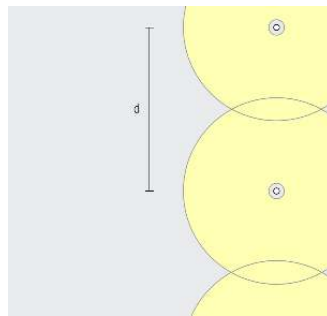

Stora armaturavstånd för belysning av öppna marktytor
Hos golvwashers med bred radiell ljusfördelning är armaturavstånd (d) upp till 10m möjliga. För optisk vägledning kan ännu större avstånd väljas.

Speciella kännetecken	
	Högeffektiv ljus teknik
	Olika storlekar
	Stora armaturavstånd möjliga

ERCO High-power LED

Dark Sky-teknologi

Olika ljusfärger

Utmärkt värmemanagement

EMC optimerad

Kapslingsklass IP65

On/off

Fasreglerbar (bakkant)

DALI reglerbar