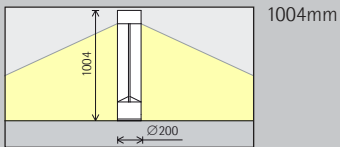

24W/3300lm

	2700K CRI 92 *		3500K CRI 92 *
	3000K CRI 92		4000K CRI 82
	3000K CRI 97 *		4000K CRI 92 *

Mark-washers

Radiellt strålände (360°)

Reglerbara med dämp teknik

Graphit m

10 000 färger *

* levereras på förfrågan

Artikelnummer och planeringsdata:
www.erco.com/013007

Design och användningsområde:
www.erco.com/midipoll