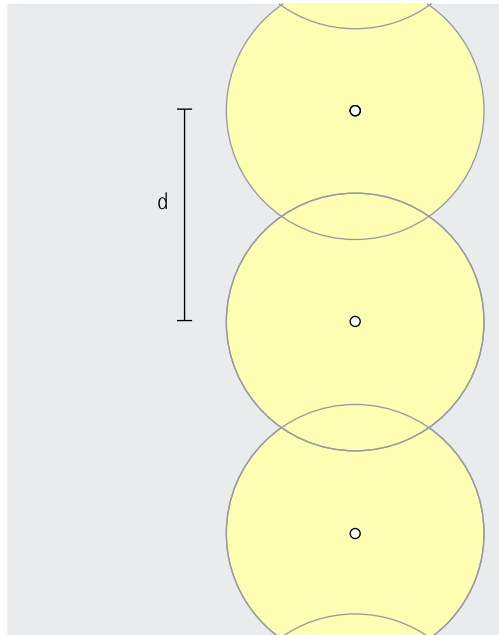

Avstånden (d) mellan två armaturer kan vara upp till 10m. Om belysningen har syftet att vägleda användaren med ljus, kan ännu större avstånd tillämpas.

Placering: $d \leq 10m$