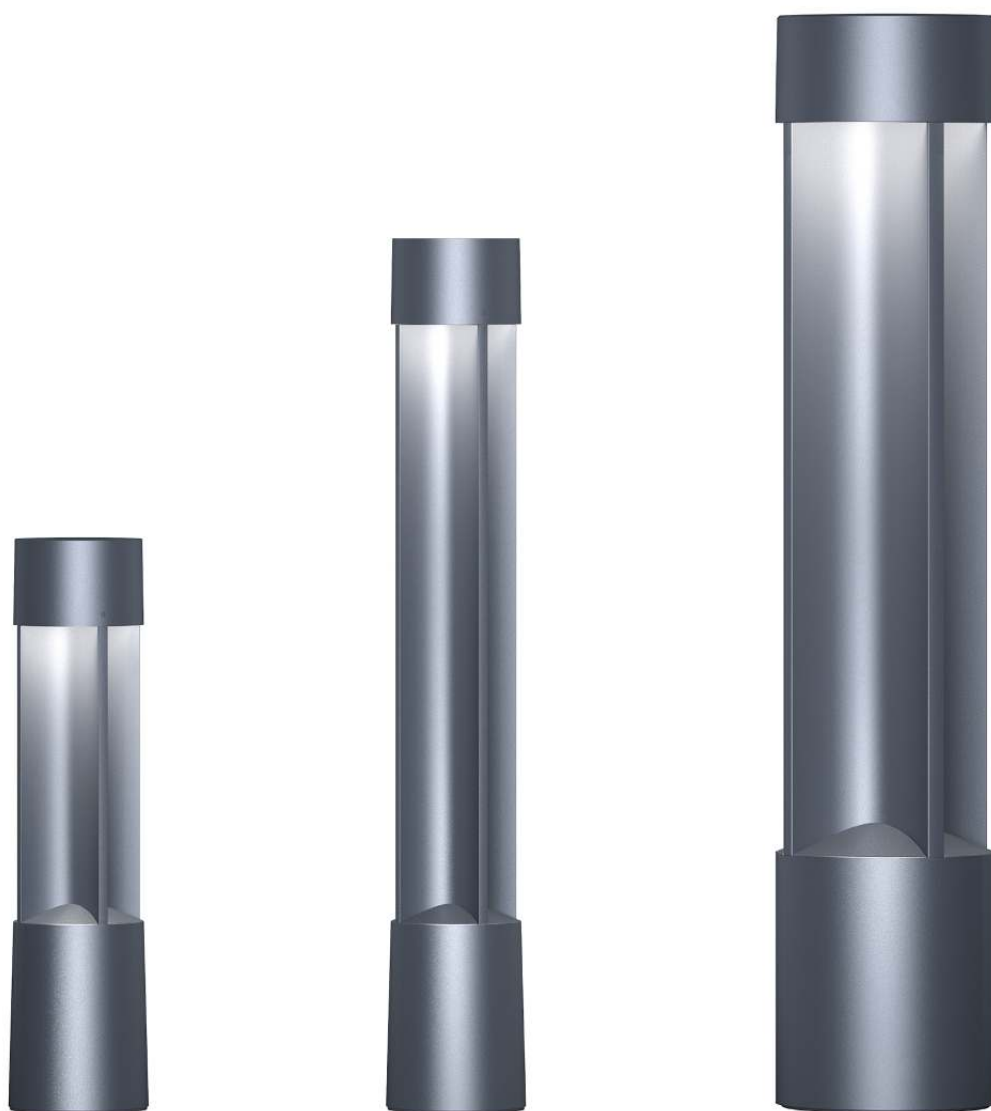

# Midipoll – Se och synas

**Med sitt diskreta släpljus på den karakteristiska kryssförmade profilen utgör Midipoll en rumsbildande arkitekturdetalj**

Med Midipoll presenterar ERCO en pollararmatur som helt går i den effektiva visuella komfortens tecken. Den innovativa ljus-tekniken med en speciell prisma-lins projicerar effektivt ljusflödet på ytan som ska belysas – bländfritt för krav på Dark Sky. Natthimlen förblir mörk och man kan se stjärnorna.

På natten skapar släpljuset på armaturen ett subtilt blickfång och ger vägledning på torg och gångvägar. På dagen gör Midipoll med sin profil av fyra parabler intryck av ett elegant monument. Dessa egenskaper visar det tydligt: Här finns framtiden för utomhusbelysning.