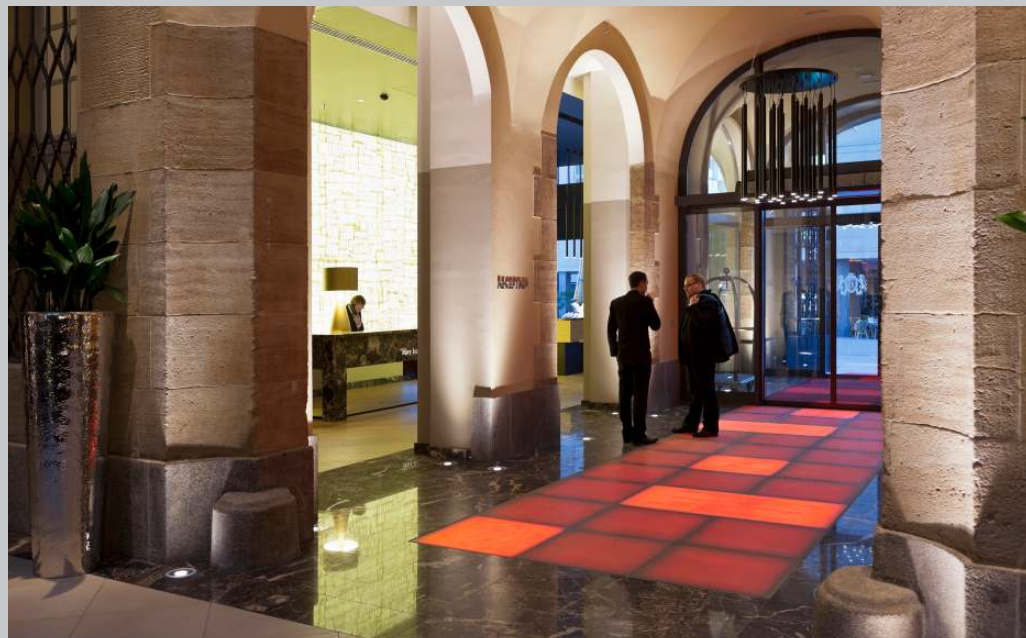

Släpljus-wallwashers	Riktstrålkastare
 Oval flood	 Spot

Styrning

Tillbehör

	Anslutningsdosa		Einbauring
	Inbyggnadshus		Glaslyft

Steigenberger  
Hotel Handels-  
hof, Leipzig. Inom-  
husarkitektur och  
ljusplanering:  
Markus-Dieden-  
hofen Innenar-  
chitektur, Reut-  
lingen.