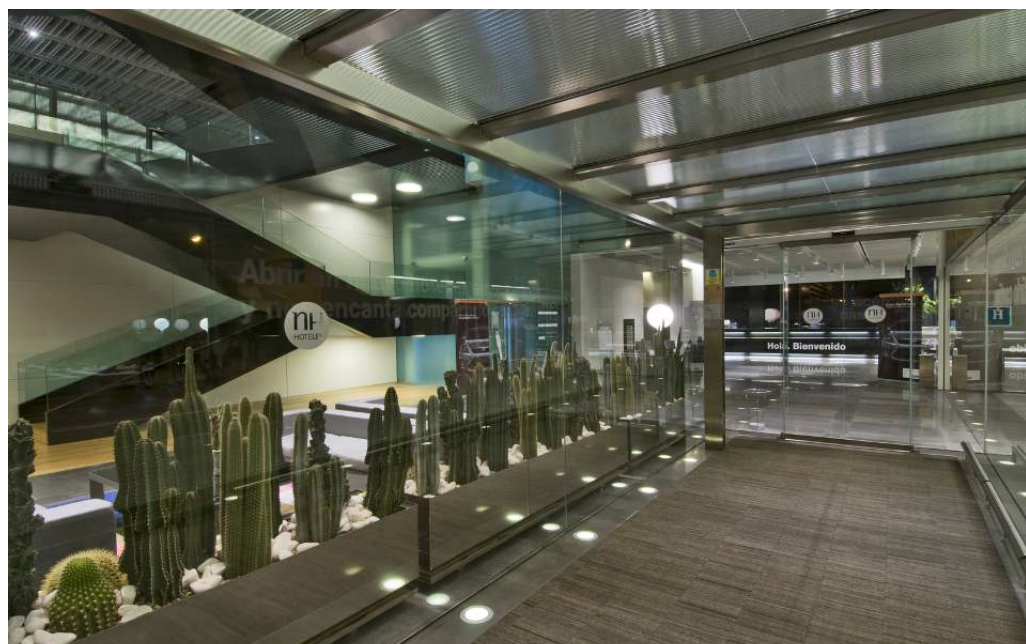

Hotel NH
Constanza, Barcelona. Arkitekt:
Manuel de Solà-Morales,
Barcelona; Lucho Marcial,
Rafael Moneo, Madrid.
Foto: Thomas Mayer, Neuss.