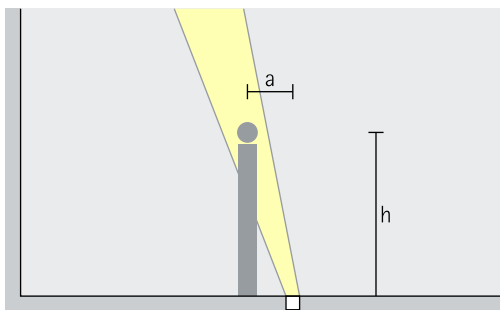

Anordning:  $20\text{cm} < a > 50\text{cm}$

Riktstrålkastare  
Spot

**Accentuering**  
En inställningsvinkel ( $\alpha$ ) på  $20^\circ$  fungerar bra vid accentbelysning med Nadir riktstrålkastare. Denna vinkel ger mycket god modellering utan alltför markerat släpljus.