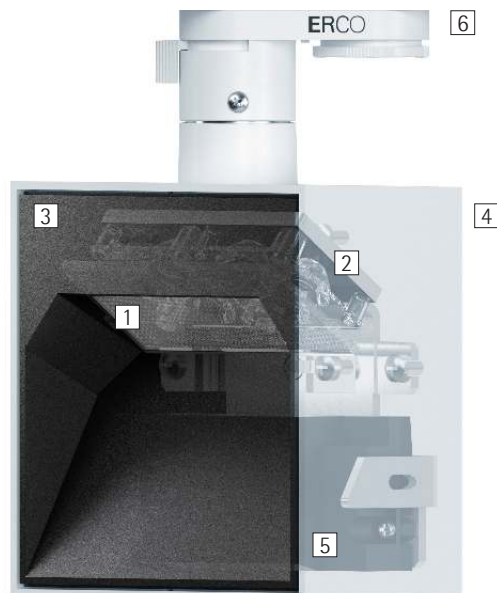

Konstruktion och egenskaper

De egenskaper som beskrivs här är typiska för produkter i den här produktfamiljen. Vissa produkter kan ha avvikande egenskaper. Det finns en utförlig beskrivning av egenskaperna hos enskilda produkter på vår webbplats.

1 ERCO Spherolit-lins

- Ljusfördelning: wallwash

2 ERCO LED-modul

- High-power LED-ljuskällor: varmvitt (2700K eller 3000K) eller neutralvitt (3500K eller 4000K)
- Kollimatoroptik av optisk polymer

3 Frontskydd

- Plast, svartlackerat

4 Armaturhus

- Vit (RAL9002), svart eller silver
- Aluminiumgjutgods, pulverlackerat
- Vridbart 360° på adaptern

5 Driftdon

- Styrning on/off, reglerbar med dämp teknik + On-board Dim, reglerbar med DALI eller Casambi Bluetooth
- Utförande reglerbar med dämp teknik + On-board Dim: Ljusreglering med extern dimmer (bakkantsdämpning) möjlig och vridreglage för ljusreglering på armaturen

6 ERCO 3-fasadapter eller ERCO DALI adapter

Varianter på förfrågan

1. Armaturhus: ytterligare 10 000 färger
2. Kontakta ERCOs kundrådgivare för hjälp.

Design och användningsområde:
www.erco.com/pantrac