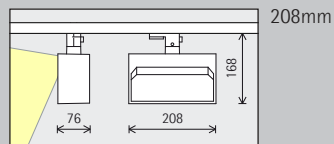

Pantrac voor spanningsrails 220-240V

Maat

LED-module
Maximale waarde
bij 4000K CRI 82

12W/1650lm

24W/3300lm

Lichtkleur

	2700K CRI 92		3500K CRI 92
	3000K CRI 92		4000K CRI 82
	3000K CRI 97		4000K CRI 92

	2700K CRI 92		3500K CRI 92
	3000K CRI 92		4000K CRI 82
	3000K CRI 97		4000K CRI 92

Lichtverdeling

	Lens-wallwashers
	Wallwash

	Lens-wallwashers
	Wallwash

Regeling

	Schakelbaar		DALI
	Fasendimbaar + On-board Dim		Casambi Bluetooth

	Schakelbaar		DALI
	Fasendimbaar + On-board Dim		Casambi Bluetooth

Kleur (huis)

	Wit		Zilver
	Zwart		10.000 kleuren *

	Wit		Zilver
	Zwart		10.000 kleuren *