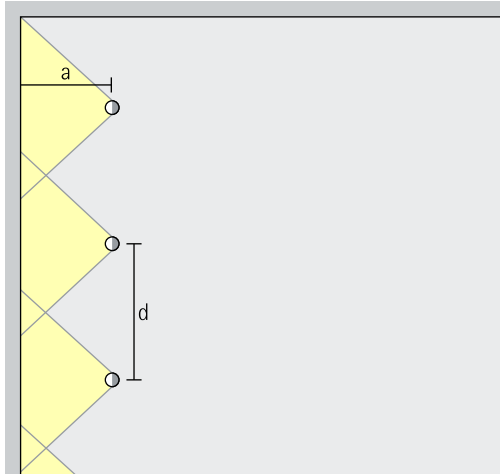

Anordning: $a = 1/3 \times h$

För jämn belysning längs väggen kan armaturavståndet (d) hos Pantrac linswallwashers vara upp till 1,5 gånger avståndet till väggen (a).

Anordning: $d \leq 1,5 \times a$

I wallwasher-tabellerna i katalogen och produktdatabladen kan du läsa av resp. vägg- och armaturavstånd för olika produkter.