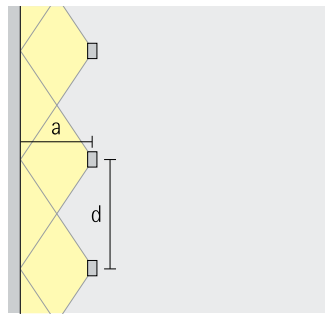

Stort armaturavstånd
Den högpresterande ljusstekniken i Pantrac möjliggör armaturavstånd på upp till 1,5 gånger avståndet till väggen.

Speciella kännetecken

	Utmärkt jämnhet		ERCO High-power LED		Utmärkt värmemanagement		On/off
	Enkel installation		Effektiv Spherolit-teknologi		EMC optimerad		Fasreglerbar + On-board Dim
	Stora armaturavstånd vid bred väggbelysning		Olika ljusfärger		Olika färger på armaturhus		DALI reglerbar
					Olika storlekar		Casambi Bluetooth