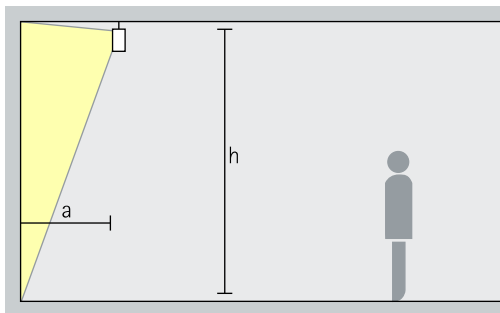

Pantrac för strömskenor 220-240V – Armaturanordning

Lins-wallwashers
Wallwash

Bred väggbelysning

För jämn vertikal belysning bör avståndet från Pantrac linswallwashers till väggen (a) vara ca en tredjedel av takhöjden (h). Armaturhuset har redan fått rätt inriktning för bästa möjliga breda väggbelysning.

Anordning: $a = 1/3 \times h$