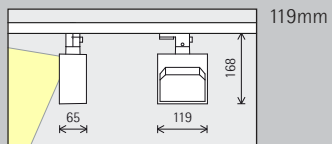

Pantrac voor spanningsrails 220-240V

Maat

LED-module
Maximale waarde
bij 4000K CRI 82

12W/1650lm

24W/3300lm

Lichtkleur

	2700K CRI 92		3500K CRI 92
	3000K CRI 92		4000K CRI 82
	3000K CRI 97		4000K CRI 92

	2700K CRI 92		3500K CRI 92
	3000K CRI 92		4000K CRI 82
	3000K CRI 97		4000K CRI 92

Lichtverdeling

	Lens-wallwashers
	Wallwash

	Lens-wallwashers
	Wallwash

Regeling

	Schakelbaar		DALI
	Fasendimbaar + On-board Dim		Casambi Bluetooth

	Schakelbaar		DALI
	Fasendimbaar + On-board Dim		Casambi Bluetooth

Kleur (huis)

	Wit		Zilver
	Zwart		10.000 kleuren *

	Wit		Zilver
	Zwart		10.000 kleuren *