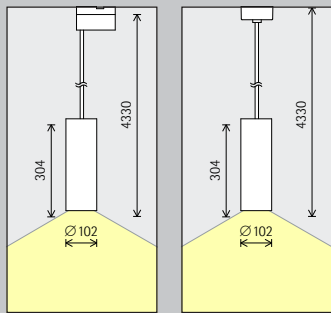

Quintessence rund Pendelarmaturer

Storlek

Storlek 3