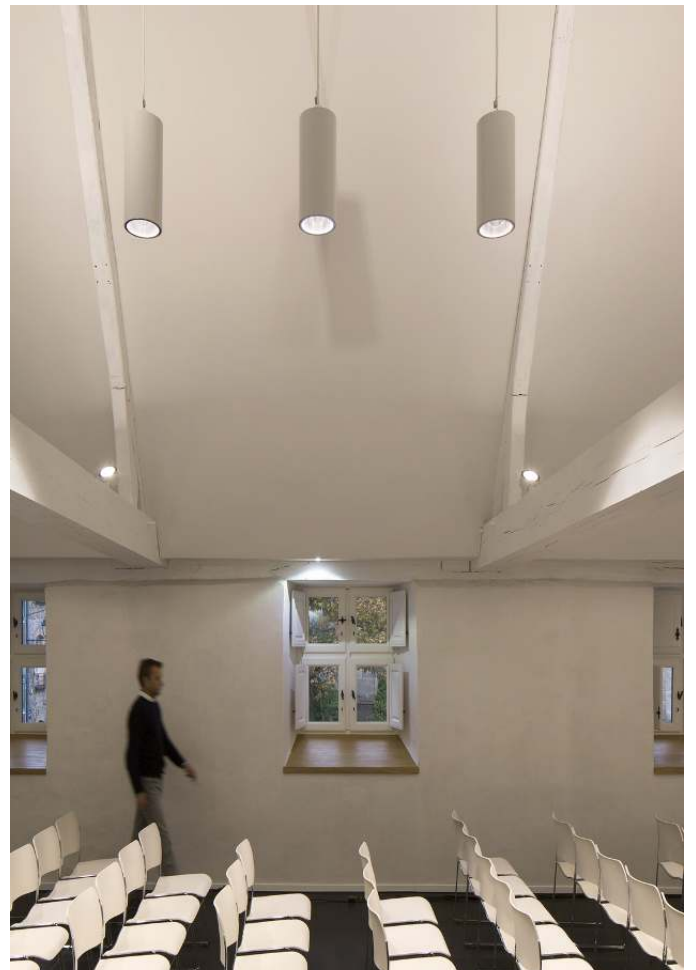

Centre des Congrès Couvent des Jacobins, Rennes. Arkitektur: Jean Guervilly, Paris. Ljusplanering: TPFI, Rennes. Foto: Clément Guillaume, Paris.