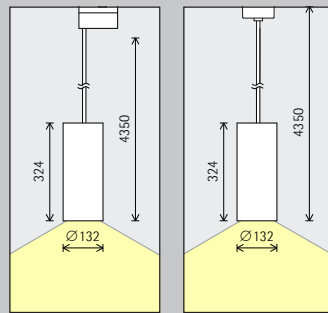

Storlek 4

LED-modul
Maximalvärde
vid 4000K CRI 82

12W/1650lm

18W/2475lm

Ljuskategori

	2700K CRI 92		3500K CRI 92
	3000K CRI 92		4000K CRI 82
	3000K CRI 97		4000K CRI 92

	2700K CRI 92		3500K CRI 92
	3000K CRI 92		4000K CRI 82
	3000K CRI 97		4000K CRI 92

Ljuskategori

Pendeldownlights	
	Extra wide flood

Pendeldownlights	
	Extra wide flood

Styrning

	On/off

	On/off

Färg
(armaturhus)

	Vit
	10 000 färger *

	Vit
	10 000 färger *