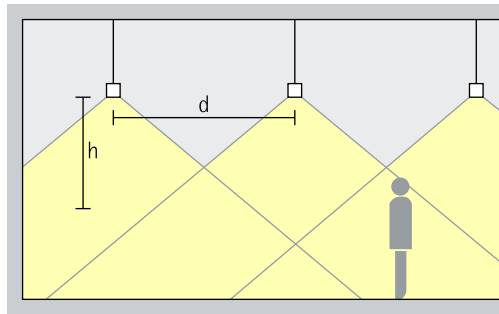

Quintessence rund Pendelarmaturer – Armaturanordning

Pendeldownlights
Extra wide flood

Grundbelysning
För en jämn allmänbelysning med god visuell komfort kan ett ungefärligt armaturavstånd (d) mellan två Quintessence pendel-downlights vara 1,5 gånger armaturens höjd (h) över den belysta ytan.

Anordning: $d \leq 1,5 \times h$