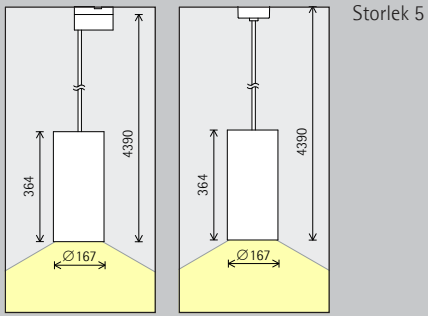

24W/3300lm

	2700K CRI 92		3500K CRI 92
	3000K CRI 92		4000K CRI 82
	3000K CRI 97		4000K CRI 92

Pendeldownlights
Extra wide flood

On/off

Vit
10 000 färger *

* levereras på förfrågan

Artikelnummer och planeringsdata:
www.erco.com/015736

Design och användningsområde:
www.erco.com/quintessence-pendant