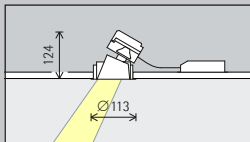

Quintessence Pinhole Infällda takarmaturer

Storlek Storlek 3

LED-modul
Maximalvärde
vid 4000K CRI 82

2W/275lm
3W/410lm

Ljutfärg

	2700K CRI 92		3500K CRI 92
	3000K CRI 92		4000K CRI 82
	3000K CRI 97		4000K CRI 92

Ljutfördelning

Riktstrålkastare
Narrow spot

Styrning

On/off	DALI
Reglerbara med dämp teknik	Casambi Bluetooth

Färg
(armaturhus)

	Vit
	10 000 färger *

Tillbehör

	Betong-infällningsdosa		Distansskiva		Täcksats
	Inbyggnadsring		Kassett för paneltak		Täckring