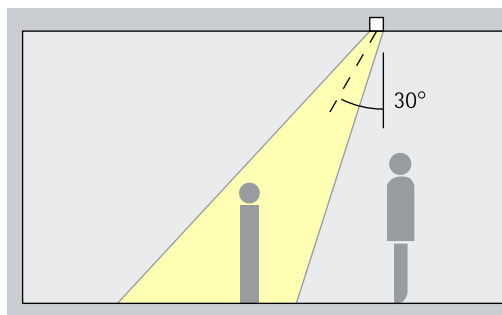

On/off

Fasreglerbar (bakkant)

DALI reglerbar

Casambi Bluetooth

Quintessence Pinhole Infällda takarmaturer – Armaturanordning

Riktstrålkastare
Narrow spot

Accentuering

Konstverk, varor och arkitektoniska detaljer kan accentueras effektivt med riktstrålkastaren Quintessence Pinhole. En inställningsvinkel (α) på ca 30° passar bäst för detta. Det framhäver formerna hos objektet utan alltför starka skuggor. Dessutom undviker man att betraktarens skugga faller på det belysta objektet.