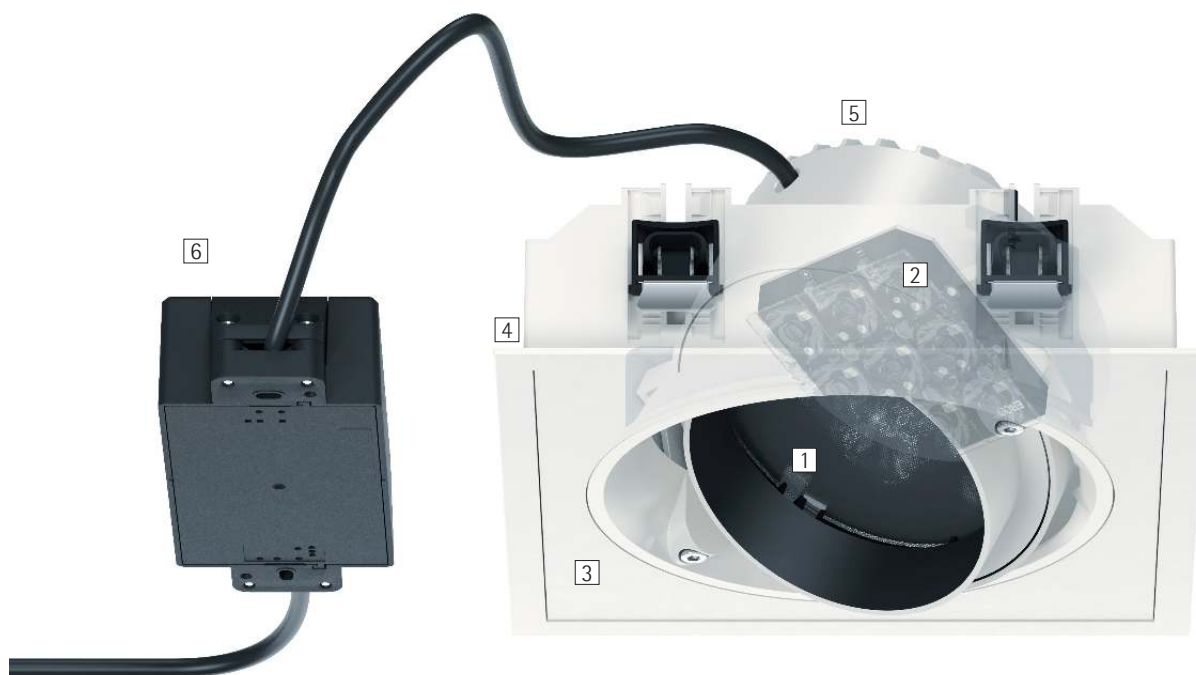

Quintessence kvadratisk Infällda strålkastare, infällda washers

Konstruktion och egenskaper

De egenskaper som beskrivs här är typiska för produkter i den här produktfamiljen. Vissa produkter kan ha avvikande egenskaper. Det finns en utförlig beskrivning av egenskaperna hos enskilda produkter på vår webbplats.

1 ERCO Spherolit-lins

- Ljusfördelningar: narrow spot, spot, flood, wide flood eller oval flood
- Oval flood vridbar 360°

2 ERCO LED-modul

- High-power LED-ljuskällor: varmvitt (2700K eller 3000K) eller neutralvitt (3500K eller 4000K)
- Kollimatoroptik av optisk polymer

3 Slät eller indragen kassett

- Plast, vit

4 Infällningsram

- Utanpåliggande infällningstillbehör
- Fäste för taktjocklek 1-30mm
- Plast, vit
- För slätt infälld montering:
- infällningsram beställs separat, fäste för taktjocklekar 12,5-25mm

5 Armaturhus

- Aluminiumgjutgods
- Svängbar 0-30° eller 0-40°, vridbar 360°
- Vrid- och svängvinkel är läsbara
- Bländskyddsring: plast eller aluminiumgjutgods, invändigt svartlackerad, på utsidan vit

6 Driftdon

- On/off, fasreglerbar, reglerbar DALI eller Casambi Bluetooth
- Fasreglerbart utförande: Ljusreglering med extern dimmer (bakkantsdämpning) möjlig

Varianter på förfrågan

- Anslutning: 3- eller 5-polig stickkontakt med anslutningsledning (Wago eller Wieland)
- Kassett och infällningsram: ytterligare 10 000 färger
- Tackkanalsystem
- Kontakta ERCOs kundrådgivare för hjälp.

Design och användningsområde:
www.erco.com/quintessence-square-r