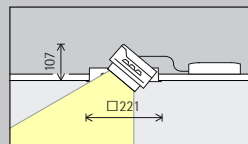

221mm

LED-modul
Maximalvärde
vid 4000K CRI 82

6W/825lm	2W/275lm (Narrow spot)

18W/2475lm	8W/1100lm (Narrow spot)

Ljusfärg

	2700K CRI 92		3500K CRI 92
	3000K CRI 92		4000K CRI 82
	3000K CRI 97		4000K CRI 92

	2700K CRI 92		3500K CRI 92
	3000K CRI 92		4000K CRI 82
	3000K CRI 97		4000K CRI 92

Ljusfördelning

Infällda strålkastare		Infällda washers	
	Narrow spot		Wide flood
	Spot		Oval flood
	Flood		

Infällda strålkastare		Infällda washers	
	Narrow spot		Wide flood
	Spot		Oval flood
	Flood		

Styrning

	On/off		DALI
	Reglerbara med dämp teknik		Casambi Bluetooth

	On/off		DALI
	Reglerbara med dämp teknik		Casambi Bluetooth

Färg
(armaturhus)

	Vit
	10 000 färger *

	Vit
	10 000 färger *

Tillbehör

	Inbyggnadshus		Distansskiva
	Inbyggnadsram		Kassett för paneltak
	Inbyggnadsram dubbel		Täckram