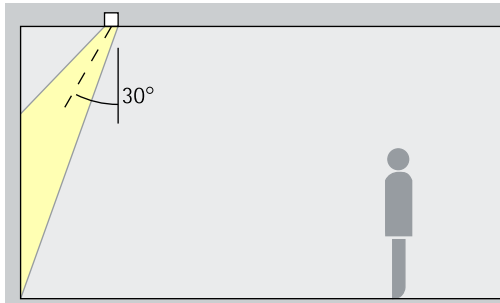

Bred belysning
För bred belysning av föremål med långsträckt, rektangulär form, till exempel tavlor, skulpturer och varuställ, passar en inställningsvinkel på (α) ca 30°.

Anordning: $\alpha = 30^\circ$