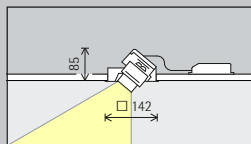

Quintessence kvadratisk Infällda strålkastare, infällda washers

Storlek

142mm