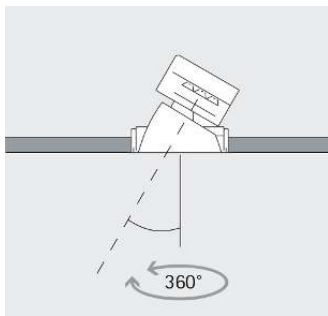

Svängbar 40°
Armaturerna kan justeras in med stor precision för bästa möjliga riktning på ljuskäglan. Ljuset faller då precis där det behövs.

Utanpåliggande eller slät montering möjlig
Alla infällda armaturer har tillbehör för utanpåliggande infällning som standard. Inbyggingsramar för infälld montering finns som tillbehör.