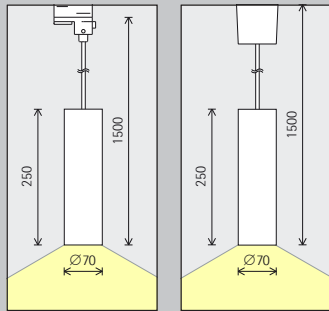

Starpoint Pendelarmaturer

Storlek

Storlek 2

LED-modul
Maximalvärde
vid 4000K CRI 80

8W/830lm

Ljutfärg

	2700K CRI 90 *		4000K CRI 80
	3000K CRI 90		4000K CRI 90 *

Ljutfördelning

Pendeldownlights	
	Extra wide flood

Styrning

	Reglerbara med dämp teknik

Färg
(armaturhus)

	Vit		Vit/genomskinlig
	Svart		Svart/genomskinlig
	Krom		Krom/genomskinlig
	10 000 färger *		10 000 färger */ genomskinlig