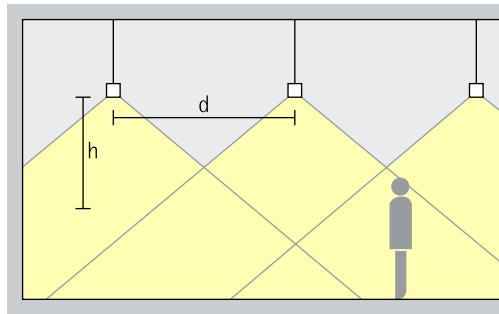

Starpoint Pendelarmaturer – Armaturanordning

Pendeldownlights
Extra wide flood

Accentuering

För en jämn allmänbelysning kan ett ungefärligt armaturavstånd (d) mellan två Starpoint pendel-downlights vara 1,25 gånger armaturens höjd (h) över den belysta ytan.

Anordning: $d \leq 1,25 \times h$