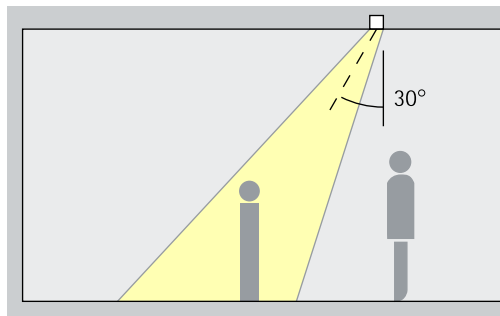

Starpoint Infällda strålkastare, infällda washers – Armaturanordning

Infällda strålkastare Narrow spot, Spot, Flood

Accentuering

Konstverk, varor och arkitektoniska detaljer kan accentueras effektivt med den infällda strålkastaren Cantax. En inställningsvinkel (α) på ca 30° passar bäst för detta ändamål, eftersom det framhäver formerna utan alltför starka skuggor. Dessutom undviker man att betraktarens skugga faller på det belysta objektet.

Anordning: $\alpha = 30^\circ$