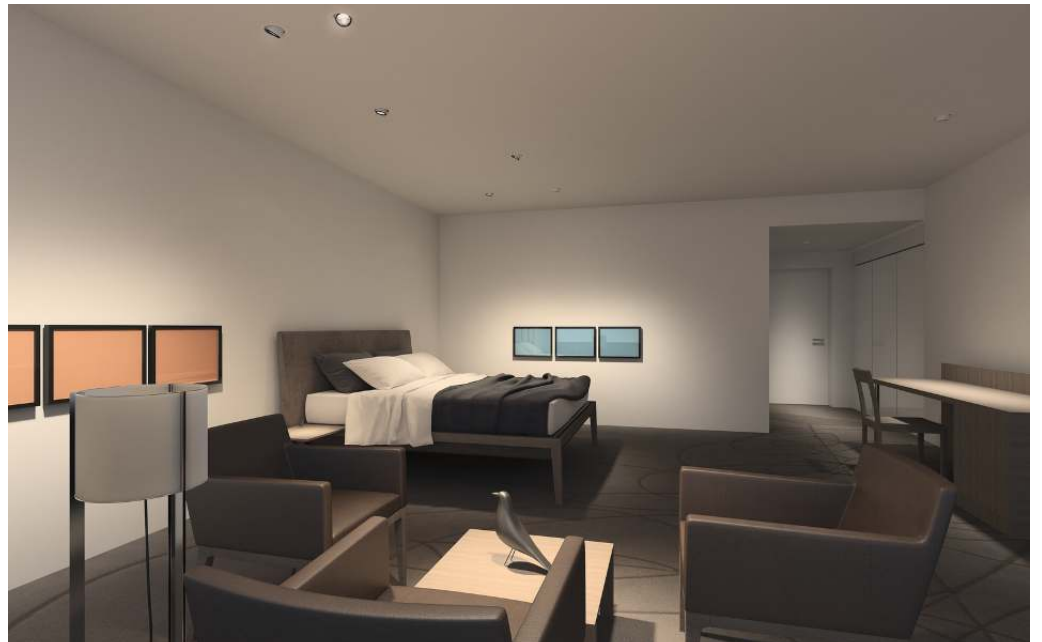

Den infällda
washern Starpoint
möjliggör diskreta
tak med differenti-
erade ljuskoncept
anpassade efter
människans upp-
fattningsförmåga
– även i privat-
bostäder och
restauranger.