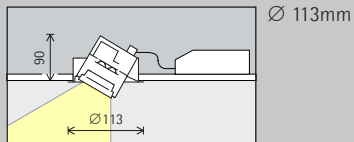

Starpoint Infällda strålkastare, infällda washers

Storlek

LED-modul Maximalvärde vid 4000K CRI 82

6W/825lm	2W/275lm (Narrow spot)
10W/1230lm	3W/410lm (Narrow spot)

Ljutfärg

	2700K CRI 92		3500K CRI 92
	3000K CRI 92		4000K CRI 82
	3000K CRI 97		4000K CRI 92

Ljutfördelning

Infällda strålkastare		Infällda washers	
	Narrow spot		Wide flood
	Spot		Extra wide flood
	Flood		Oval flood

Styrning

	On/off		DALI
	Reglerbara med dämp teknik		Casambi Bluetooth

Färg (armaturhus)

	Vit
	10 000 färger *

Tillbehör

	Linser		Kassett för paneltak
	Betong-infällningsdosa		Täcksats
	Inbyggnadsring		Täckring
	Distansskiva