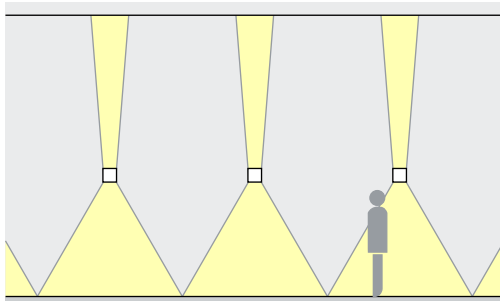

För att skapa en jämn allmänbelysning längs en vägg med den nedåtriktade andelen av ljuset kan armaturavståndet (d) vara upp till 2 gånger monteringshöjden (h).

Placering: $d = 2 \times h$

Väggarmaturen
Starpoint strukturerar vertikala ytor och berikar alla typer av arkitektur genom sin fina produktdesign och den genomskinliga ringen som ger en magisk ljuseffekt.