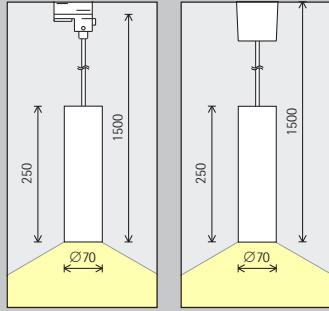

Starpoint Pendelarmaturer

Storlek

Storlek 2

LED-modul
Maximalvärde
vid 4000K CRI 80

8W/830lm

Ljutfärg

	2700K CRI 90 *		4000K CRI 80
	3000K CRI 90		4000K CRI 90 *

Ljufördelning

Pendeldownlights	
	Extra wide flood

Styrning

	Reglerbara med dämp teknik

Färg
(armaturhus)

	Vit		Vit/genomskinlig
	Svart		Svart/genomskinlig
	Krom		Krom/genomskinlig
	10 000 färger *		10 000 färger */ genomskinlig