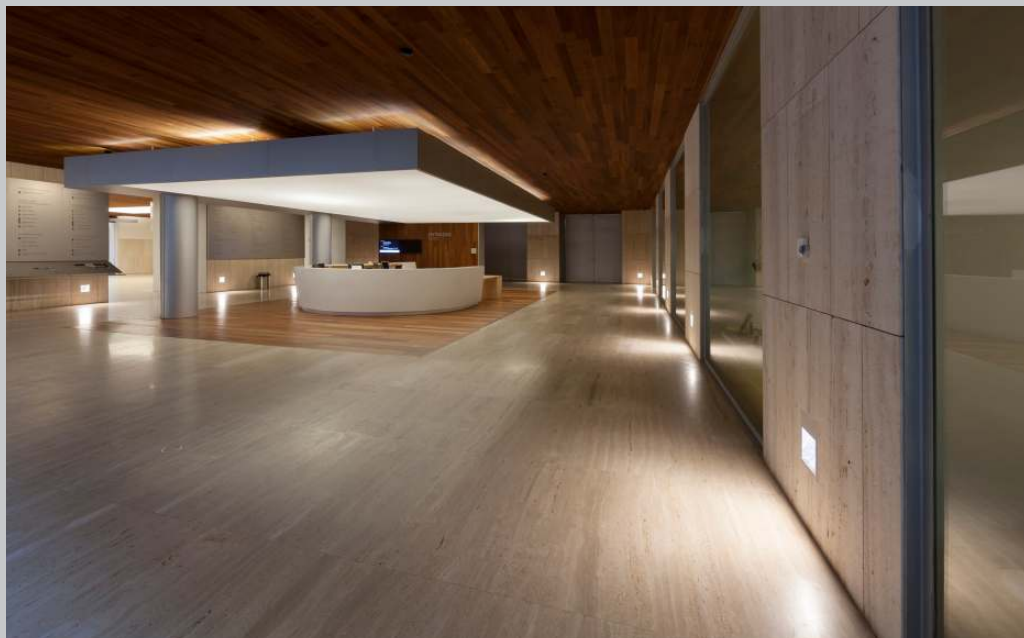

Museo Arqueológico Nacional, Madrid. Arquitectura: Juan Pablo Rodríguez Frade, Madrid. Diseño de iluminación: Toni Rueda, Madrid. Fotografía: Frieder Blickle, Hamburgo.

*disponible a petición

Número de artículo y datos de planificación:
www.erco.com/018331

Diseño y aplicación:
www.erco.com/floor-washlight-square