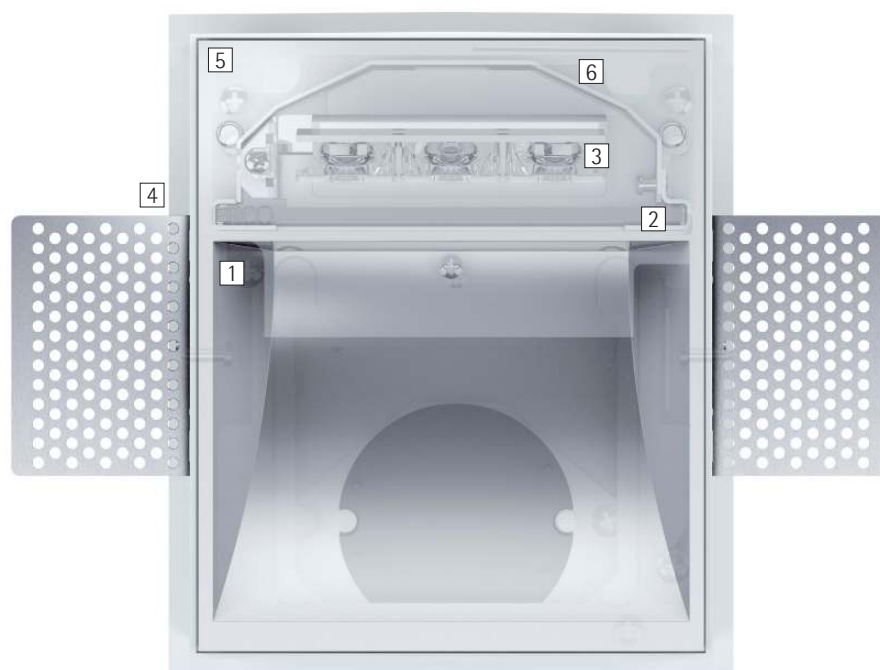

Estructura y propiedades

Las propiedades aquí descritas son típicas de los artículos de esta familia de productos. Los artículos especiales pueden presentar propiedades distintas. En nuestro sitio web encontrará una descripción detallada de las propiedades de artículos concretos.

1 Reflector y tapa frontal ERCO

- Material sintético, tratamiento de superficie plateado

2 Lente Softec horizontal

3 Módulo LED ERCO

- High power LEDs: blanco cálido (2700K o 3000K) o blanco neutro (3500K o 4000K)
- Óptica colimadora de polímero óptico

4 Marco empotrable

- Utilizable por las dos caras: para el recubrimiento del recorte de pared o como perfil de montaje con detalle de montaje a ras de pared
- Escuadra de montaje: metal. Intervalo de apriete 8-22mm
- Material sintético, blanco

5 Cuerpo

- para empotramiento en pared hueca
- Material sintético

6 Equipo auxiliar

- Conmutable

Variantes bajo demanda

- Tapa frontal con reflector: lacado en dorado mate, plateado mate o champán mate

Dirijase a su asesor de ERCO.

Diseño y aplicación:
www.erco.com/floor-washlight-square