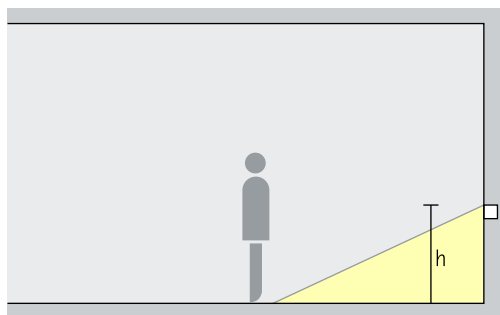

Bañadores de suelo cuadrado Luminarias de pared – Disposición de luminarias

Bañadores de suelo

Bañado

Los bañadores de suelo posibilitan la iluminación discreta, sin deslumbramiento y uniforme de pasillos y zonas de tránsito. La altura de montaje (h) recomendada para los bañadores de suelo se sitúa entre 0,5 y 1 metro sobre el suelo.

Disposición: $h = 0,5\text{m a } 1\text{m}$