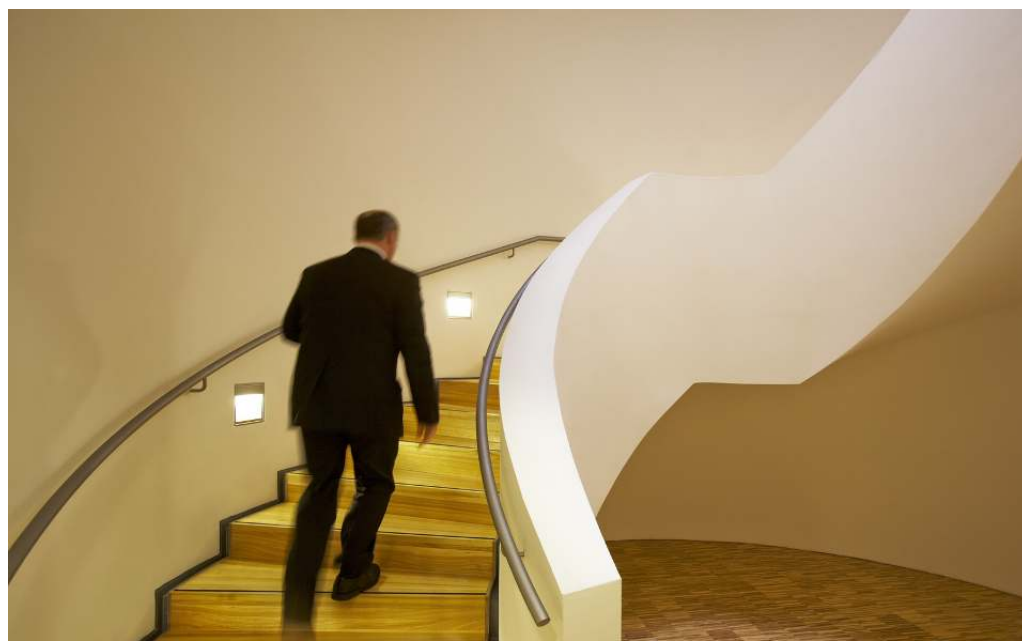

Martin Braun
Backforum, Han-
nover. Arquitecto:
Ackermann & Raff,
Tubinga.