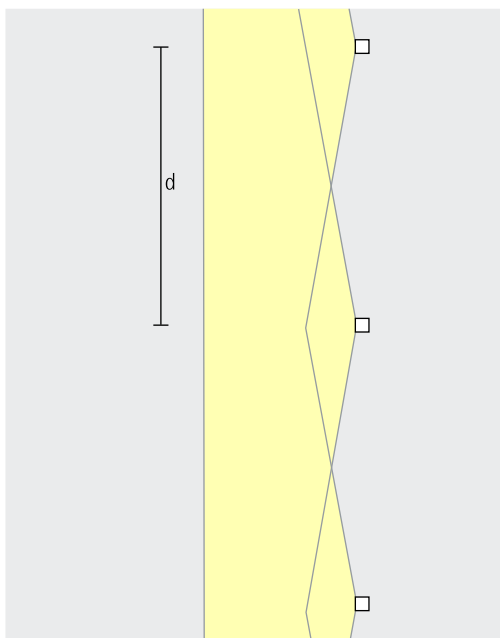

La distancia entre dos luminarias puede ser de hasta 2 metros. Si el objetivo de la iluminación es guiar visualmente al usuario, pueden implementarse distancias aún mayores.

Disposición: $d \leq 2m$

Con una distribución luminosa de haz profundo dirigida hacia delante, las balizas Kubus posibilitan una iluminación de superficies libres discreta, sin deslumbramiento y uniforme.

La distancia entre dos luminarias puede ser de hasta 2 metros. Si el objetivo de la iluminación es guiar visualmente al usuario, pueden implementarse distancias aún mayores.

Disposición: $d \leq 2m$

Kubus Balizas