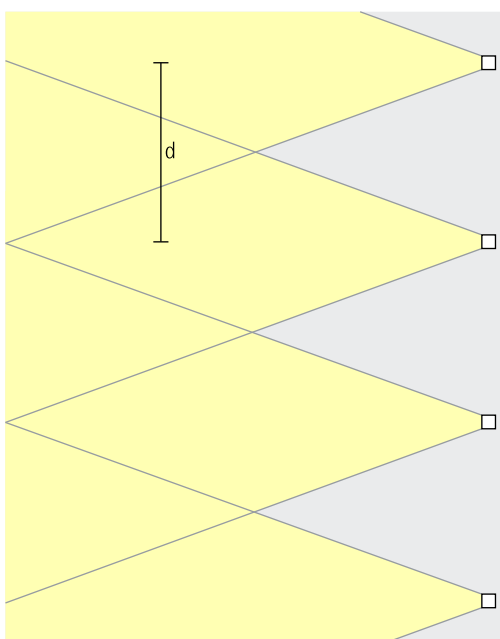

La distancia entre dos luminarias puede ser de hasta 2 metros. Si el objetivo de la iluminación es guiar visualmente al usuario, pueden implementarse distancias aún mayores.

Disposición: $d \leq 2m$

Con una distribución luminosa de haz profundo dirigida hacia delante, las balizas Kubus posibilitan una iluminación de superficies libres discreta, sin deslumbramiento y uniforme.

La distancia entre dos luminarias puede ser de hasta 2 metros. Si el objetivo de la iluminación es guiar visualmente al usuario, pueden implementarse distancias aún mayores.

Disposición: $d \leq 2m$

Kubus Balizas