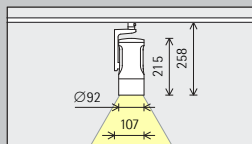

Eclipse 48V per binari elettrificati Minirail

Grandezza

M
Ø 92mm

Modulo LED Valore massimo con 4000K CRI 82

14W/1848lm	4,2W/467lm (Narrow spot)
21,4W/2598lm	

18,2W/2156lm

Tonalità di luce

	2700K CRI 92		3500K CRI 92
	3000K CRI 92		4000K CRI 82
	3000K CRI 97		4000K CRI 92

	Tunable white

Distribuzione della luce

Faretti	Washer
Narrow spot	Wide flood
Spot	Extra wide flood
Flood	Oval flood
Faretti Zoom	Oval wide flood
Zoom spot	Wallwasher con lente
Zoom oval	Wallwash
Faretti sagomatori	
Narrow framing	
Wide framing	

Faretti	Washer
Spot	Wide flood
Flood	Extra wide flood
Faretti Zoom	Oval flood
Zoom spot	Oval wide flood
Zoom oval	Wallwasher con lente
Faretti sagomatori	Wallwash
Narrow framing	
Wide framing	

Controllo

Commutabile	On-board Dim
Casambi Bluetooth + DALI tramite Gateway	Zigbee

Casambi Bluetooth + DALI tramite Gateway	Zigbee

Colore (corpo)

Bianco	Argento
Nero	10.000 colori*

Bianco	Argento
Nero	10.000 colori*

Accessori

Lenti	Schermo a nido d'ape	Add-on Control Unit
Filtro	Snoot	DALI-Casambi Gateway
Lens Unit	Alette antiabbagliamento