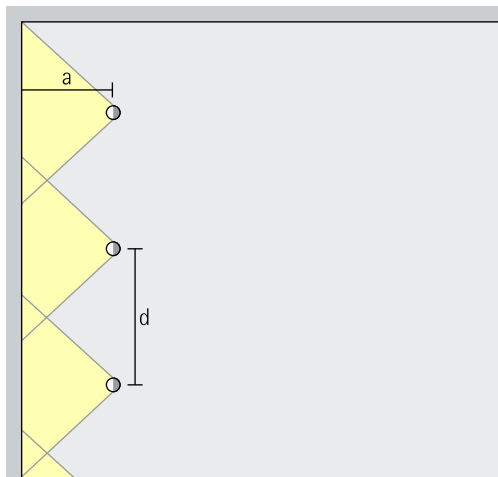

Per una buona uniformità nel senso della lunghezza la distanza (d) tra due wallwasher con lente Eclipse 48V può essere fino a 1,2 volte la distanza dalla parete (a).

Disposizione: $d \leq 1,2 \times a$

Dalle tabelle dei wallwasher presenti su www.erco.com si possono consultare, per ogni singolo articolo, le distanze ottimali da rispettare dalla parete e fra gli apparecchi.