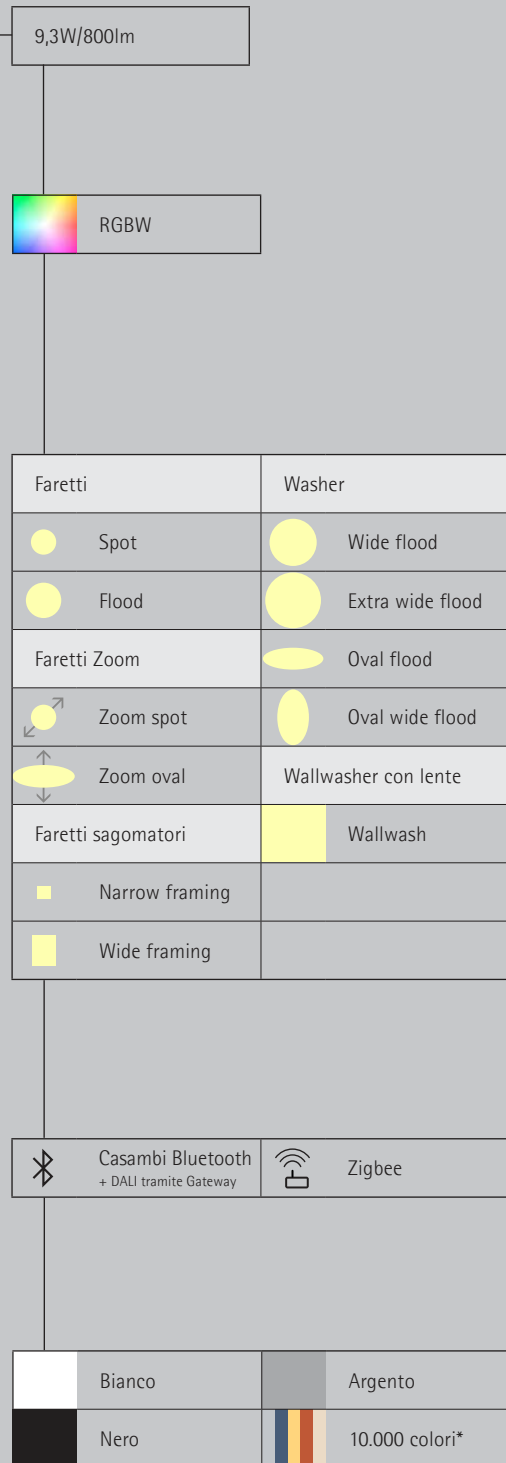

* Disponibile su richiesta

Numeri di articolo e dati di progettazione:
www.erco.com/019322

Design e applicazione:
www.erco.com/eclipse-48V