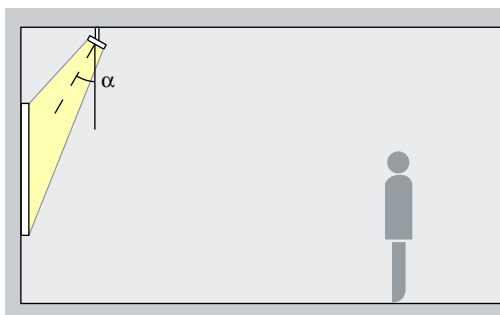

Eclipse 48V per binario elettrificato Minirail – Disposizione degli apparecchi

Faretti
Narrow spot, Spot, Flood

Illuminazione d'accento
Le opere d'arte, le merci ed i dettagli architettonici possono essere accentuati in modo efficace con Eclipse 48V. Per farlo l'angolo di inclinazione (α) più adatto è di ca. 30°. In tal modo si modella l'oggetto illuminato senza distorcere l'effetto con la proiezione di ombre eccessive. Inoltre si evita che l'oggetto sia messo in ombra dall'osservatore.

Disposizione: $\alpha = 30^\circ$

Faretti Zoom
Zoom spot, Zoom oval