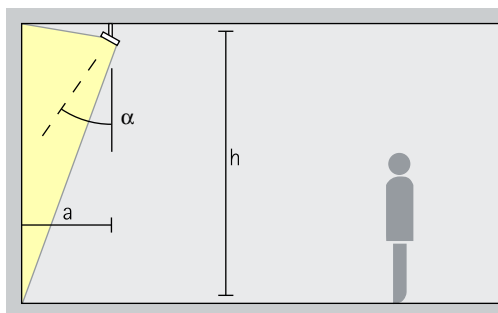

Eclipse 48V per binario elettrificato Minirail – Disposizione degli apparecchi

Wallwasher con lente
Wallwash

Illuminazione diffusa delle pareti
Per un'illuminazione omogenea delle superfici verticali la distanza dalla parete (a) dei wallwasher con lenti Eclipse 48V deve essere pari ad un terzo dell'altezza del locale (h). Ciò implica un angolo di inclinazione (α) di ca. 35°.

Disposizione: $a = 1/3 \times h$ oppure
 $\alpha = 35^\circ$