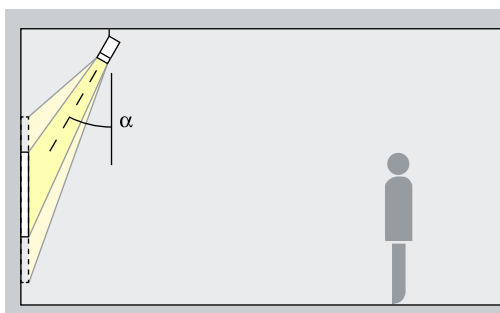

Illuminazione d'accento
I faretti Zoom offrono un angolo di distribuzione regolabile con continuità. Con l'intervallo dello zoom da spot a wide flood si possono accentuare in modo efficace le opere d'arte più piccole con un angolo di inclinazione (α) di ca. 30°. Lo zoom ovale è adatto alle opere d'arte dalla forma allungata. In tal modo si modella l'oggetto illuminato senza distorcere l'effetto con la proiezione di ombre eccessive. Inoltre si evita che l'oggetto sia messo in ombra dall'osservatore.

Disposizione: $\alpha = 30^\circ$

Faretti sagomatori
Narrow framing, Wide framing