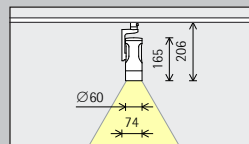

S
Ø 60mm

Modulo LED Valore massimo con 4000K CRI 82

2W/264lm	3,1W/371lm (Narrow spot)
3,1W/371lm	

8W/1056lm	3,1W/371lm (Narrow spot)
12,2W/1485lm	

Tonalità di luce

	2700K CRI 92		3500K CRI 92
	3000K CRI 92		4000K CRI 82
	3000K CRI 97		4000K CRI 92

	2700K CRI 92		3500K CRI 92
	3000K CRI 92		4000K CRI 82
	3000K CRI 97		4000K CRI 92

Distribuzione della luce

Faretti	Washer
Narrow spot	Wide flood
Spot	Extra wide flood
Flood	Oval flood
Faretti Zoom	Oval wide flood
Zoom spot	Wallwasher con lente
Zoom oval	Wallwash

Faretti	Washer
Narrow spot	Wide flood
Spot	Extra wide flood
Flood	Oval flood
Faretti Zoom	Oval wide flood
Zoom spot	Wallwasher con lente
Zoom oval	Wallwash
Faretti sagomatori	
Narrow framing	
Wide framing	

Controllo

	Commutabile		On-board Dim
	Casambi Bluetooth + DALI tramite Gateway		Zigbee

	Commutabile		On-board Dim
	Casambi Bluetooth + DALI tramite Gateway		Zigbee

Colore (corpo)

	Bianco		Argento
	Nero		10.000 colori*

	Bianco		Argento
	Nero		10.000 colori*

Accessori

	Lenti		Schermo a nido d'ape		Add-on Control Unit
	Filtro		Snoot		DALI-Casambi Gateway
	Lens Unit		Alette antiabbagliamento