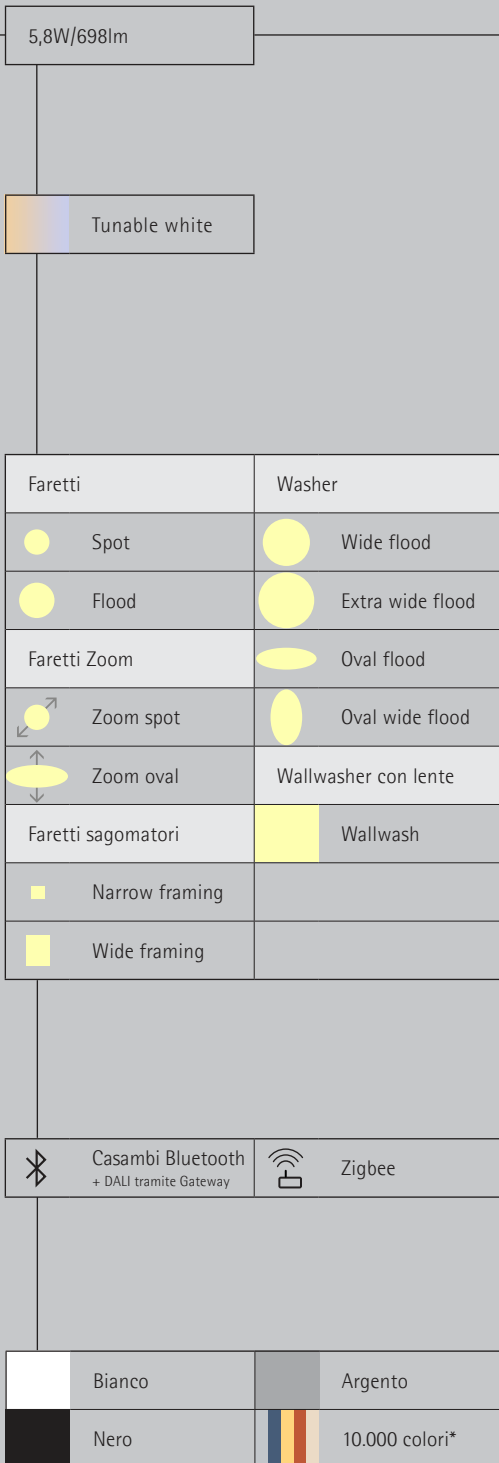

* Disponibile su richiesta

Numeri di articolo e dati di progettazione:
www.erco.com/019322

Design e applicazione:
www.erco.com/eclipse-48V