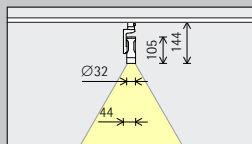

Eclipse 48V per binari elettrificati Minirail

Grandezza

XS
Ø 32mm