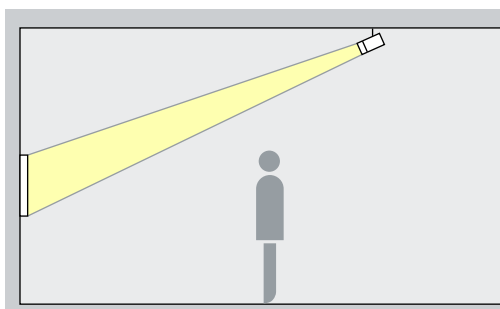

Disposizione: $\alpha = 30^\circ$

Faretti Zoom
Zoom spot, Zoom oval

Illuminazione d'accento
I faretti Zoom offrono un angolo di distribuzione regolabile con continuità. Con l'intervallo dello zoom da spot a wide flood si possono accentuare in modo efficace le opere d'arte più piccole con un angolo di inclinazione (α) di ca. 30°. Lo zoom ovale è adatto alle opere d'arte dalla forma allungata. In tal modo si modella l'oggetto illuminato senza distorcere l'effetto con la proiezione di ombre eccessive. Inoltre si evita che l'oggetto sia messo in ombra dall'osservatore.

Disposizione: $\alpha = 30^\circ$

Faretti sagomatori
Narrow framing, Wide framing

Proiezione
I faretti sagomatori consentono di delimitare i fasci di luce liberamente e con contorni netti. Si ottengono così degli effetti affascinanti, nei quali i quadri sembrano splendere di luce propria. Scegliete narrow framing per illuminare con precisione delle opere di piccole dimensioni da distanze ampie e wide framing per le opere di grandi dimensioni poste a distanza ravvicinata.