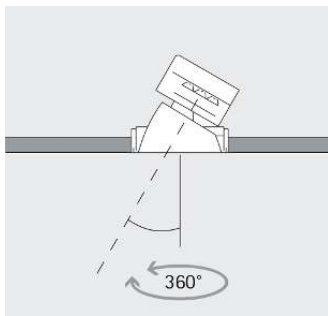

Inclinabile di 40°
Gli apparecchi possono essere regolati con precisione per un orientamento ottimale del fascio di luce. In tal modo la luce arriva solamente dov'è necessaria.