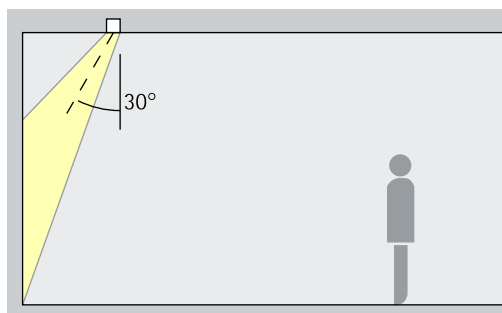

## Quintessence rotondo Faretto da incasso, washer da incasso – Disposizione degli apparecchi

**Faretto da incasso**  
Narrow spot, Spot, Flood

**Illuminazione d'accento**  
Le opere d'arte, le merci ed i dettagli architettonici possono essere accentuati in modo efficace con i faretto da incasso Quintessence. Per farlo l'angolo di inclinazione ( $\alpha$ ) più adatto è di ca. 30°. In tal modo si modella l'oggetto senza distorcere l'effetto con la proiezione di ombre eccessive. Inoltre si evita che l'oggetto illuminato sia messo in ombra dall'osservatore.

Disposizione:  $\alpha = 30^\circ$

**Washer da incasso**  
Wide flood, Oval flood

**Illuminazione diffusa**  
Per l'illuminazione diffusa di oggetti di forma rettangolare ed allungata, ad esempio quadri, sculture o espositori di merci, è adatto un angolo di inclinazione ( $\alpha$ ) di ca. 30°.