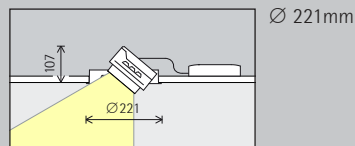

Quintessence rotondo Faretti da incasso, washer da incasso

Grandezza

Modulo LED
Valore massimo
con 4000K CRI 82

6W/825lm	2W/275lm (Narrow spot)

18W/2475lm	8W/1100lm (Narrow spot)

Tonalità di luce

	2700K CRI 92		3500K CRI 92
	3000K CRI 92		4000K CRI 82
	3000K CRI 97		4000K CRI 92

	2700K CRI 92		3500K CRI 92
	3000K CRI 92		4000K CRI 82
	3000K CRI 97		4000K CRI 92

Distribuzione della luce

Faretti da incasso		Washer da incasso	
	Narrow spot		Wide flood
	Spot		Oval flood
	Flood		

Faretti da incasso		Washer da incasso	
	Narrow spot		Wide flood
	Spot		Oval flood
	Flood		

Controllo

	Commutabile		DALI
	Dimmerabile sulla fase		Casambi Bluetooth

	Commutabile		DALI
	Dimmerabile sulla fase		Casambi Bluetooth

Colore (corpo)

	Bianco
	10.000 colori *

	Bianco
	10.000 colori *

Accessori

	Corpi da incasso per calcestruzzo		Set per compensazione
	Anello da incasso		Anello di chiusura
	Piastra distanziatrice		
	Pannello per controsoffitti a doghe