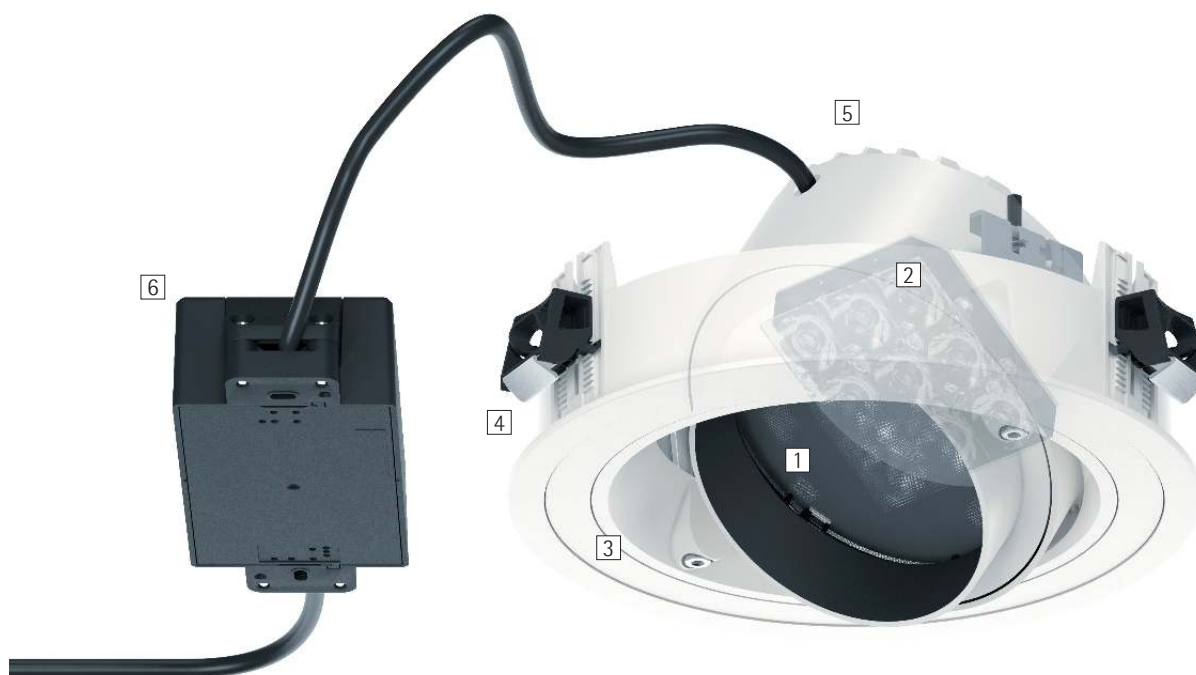

## Quintessence rotondo – Elegante illuminazione diffusa o d'accento

**Faretti e washer da incasso rotondi per aree rappresentative, locali espositivi e di vendita**  
Con i faretti da incasso rotondi Quintessence si accentuano sapientemente singole aree o oggetti. I washer da incasso orientano l'attenzione dell'osservatore sugli scaffali e sui tavoli con le merci. Gli apparecchi si integrano con eleganza nell'architettura dell'ambiente e possono essere inclinati per raggiungere anche gli angoli più lontani del locale. Il design sistematico di Quintessence consente di realizzare progetti di illuminazione flessibili

## Quintessence rotondo Faretti da incasso, washer da incasso

#### 1 Lente Spherolit di ERCO

- Distribuzioni della luce: narrow spot, spot, flood, wide flood o oval flood
- Oval flood ruotabile a 360°

**Inclinabile di 40°**  
Gli apparecchi possono essere regolati con precisione per un orientamento ottimale del fascio di luce. In tal modo la luce arriva solamente dov'è necessaria.

**Incasso coprente o a filo**  
Nella versione standard tutti gli apparecchi da incasso hanno il dettaglio d'incasso coprente. Gli anelli d'incasso a filo sono disponibili come articoli accessori.