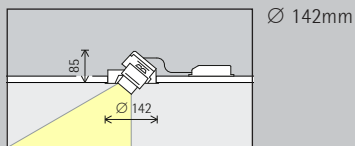

# Quintessence rotondo Faretti da incasso, washer da incasso

Grandezza

Modulo LED  
Valore massimo  
con 4000K CRI 82

6W/825lm	2W/275lm (Narrow spot)
----------	------------------------

18W/2475lm	8W/1100lm (Narrow spot)
------------	-------------------------