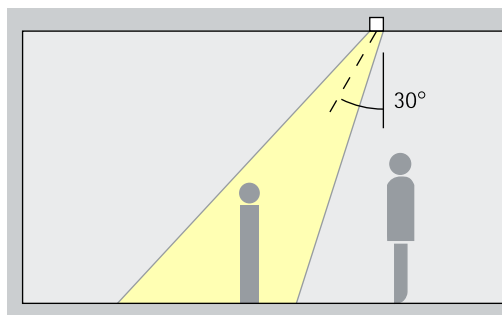

Quintessence rotondo Faretto da incasso, washer da incasso – Disposizione degli apparecchi

Faretto da incasso
Narrow spot, Spot, Flood

Illuminazione d'accento
Le opere d'arte, le merci ed i dettagli architettonici possono essere accentuati in modo efficace con i faretto da incasso Quintessence. Per farlo l'angolo di inclinazione (α) più adatto è di ca. 30°. In tal modo si modella l'oggetto senza distorcere l'effetto con la proiezione di ombre eccessive. Inoltre si evita che l'oggetto illuminato sia messo in ombra dall'osservatore.

Disposizione: $\alpha = 30^\circ$

Washer da incasso
Wide flood, Oval flood