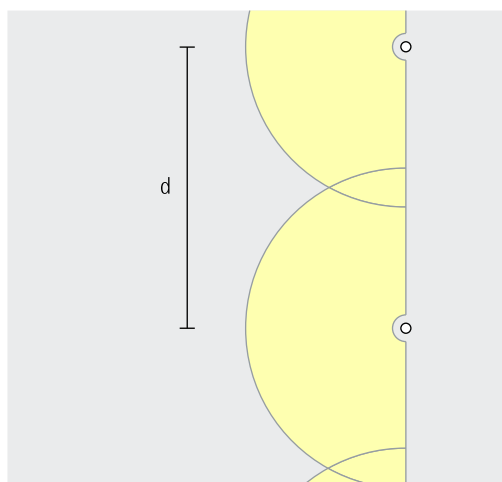

Castor Bolderarmaturen – Armaturenindeling

Vloerwashers

Breedstraling

Castor bolderarmaturen met 360° radiaal stralende lichtverdeling maakt een gelijkmatige verlichting van pleinen en open terrein mogelijk. De afstanden (d) tussen twee armaturen ($h \geq 800$ mm) kunnen dan tot en met 10m bedragen. Voor de optische geleiding kunnen nog andere afstanden worden gekozen

Opstelling: $d \leq 10m$

Castor bolderarmaturen met 180° breed stralende lichtverdeling ($h \geq 800$ mm) maken een gelijkmatige straatverlichting mogelijk met armatuurafstanden (d) tot en met 8 m. Voor de optische geleiding kunnen andere afstanden worden gekozen.

Opstelling: $d \leq 8m$