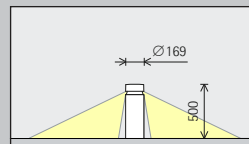

BSkyB, Isleworth.
Architectuur:
Alexandra Steed
Urban. Licht-
planning: Arup,
Londen. Fotogra-
fie: Lukas Palik,
Düsseldorf.

Castor Bolderarmaturen

Maat 500mm / Ø 115mm

500mm / Ø 169mm

LED-module
Maximale waarde
bij 4000K CRI 82