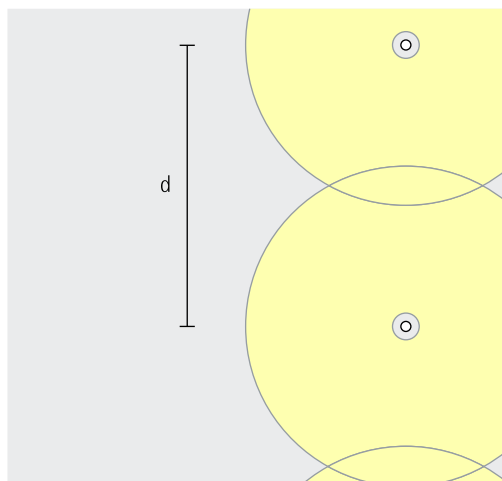

Castor bolderarmaturen met 180° breed stralende lichtverdeling ($h \geq 800$ mm) maken een gelijkmatige straatverlichting mogelijk met armatuurafstanden (d) tot en met 8 m. Voor de optische geleiding kunnen andere afstanden worden gekozen.

Opstelling: $d \leq 8m$