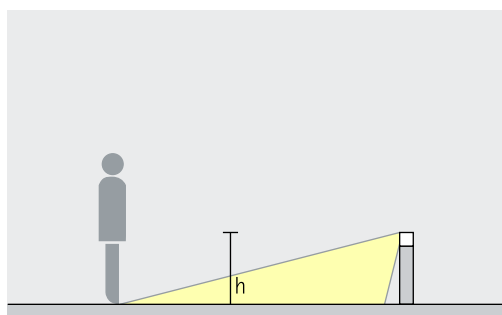

Castor bolderarmaturen met 180° breed stralende lichtverdeling ($h \geq 800$ mm) maken een gelijkmatige straatverlichting mogelijk met armatuurafstanden (d) tot en met 8 m. Voor de optische geleiding kunnen andere afstanden worden gekozen.

Opstelling: $d \leq 8m$