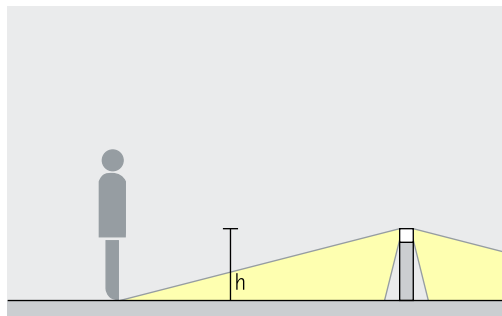

Castor Bolderarmaturen – Armaturenindeling

Vloerwashers

Breedstraling

Castor bolderarmaturen met 360° radiaal stralende lichtverdeling maakt een gelijkmatige verlichting van pleinen en open terrein mogelijk. De afstanden (d) tussen twee armaturen ($h \geq 800$ mm) kunnen dan tot en met 10m bedragen. Voor de optische geleiding kunnen nog andere afstanden worden gekozen

Opstelling: $d \leq 10m$