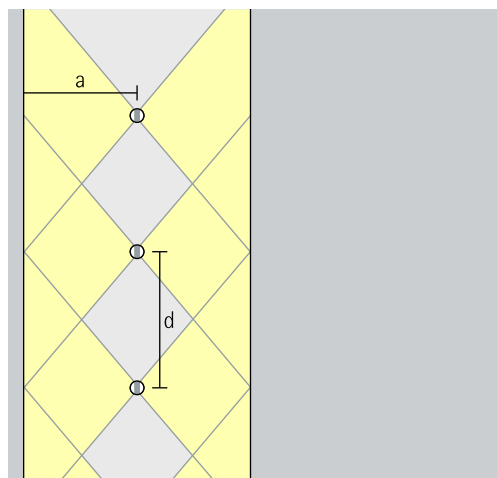

Voor een goede gelijkmatigheid in de lengte kan de armatuurafstand (d) van Compact lens-wallwashers max. het 1,3-voudige van de wandafstand (a) bedragen.

Opstelling: $d \leq 1,3 \times a$

In de wallwasher-tabellen in de catalogus en de artikelgegevensbladen vindt u de betreffende optimale wand- en armatuurafstanden van individuele artikelen.