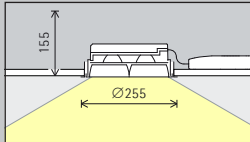

Compact Plafondinbouwarmaturen

Maat Maat 8

LED-module
Maximale waarde
bij 4000K CRI 82

40W/5500lm

Lichtkleur

	2700K CRI 92		3500K CRI 92
	3000K CRI 92		4000K CRI 82
	3000K CRI 97		4000K CRI 92

Lichtverdeling

Downlights		Lens-wallwashers	
	Extra wide flood		Wallwash
	Downlights oval flood		
	Oval flood		

Regeling

	Schakelbaar
	DALI

Toebehoren

	Betoninbouwhuis		Cassette voor paneelplafonds
	Inbouwing		Compensatieset
	Afstandsplaat		Afdekring