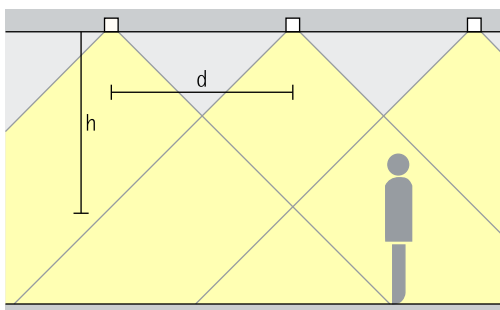

Downlights oval flood Oval flood