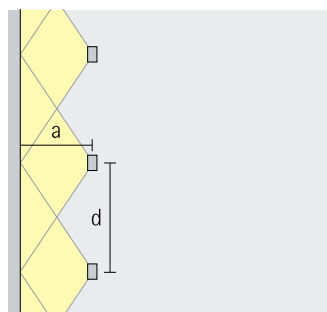

Grote armatuurafstanden bij wallwashing

De efficiënte lichttechniek van ERCO maakt bij bepaalde armaturen bovengemiddelde armatuurafstanden mogelijk met tot en met 1,5-voudige wandafstand.

Bijzondere kenmerken

Voor werkplekverlichting op kantoor vanaf UGR 12.1

Dubbele wallwasher

Afsluitende of afdekkende montage mogelijk

Geringe inbouwdiepte

Grote armatuurafstanden bij wallwashing

ERCO High-power-LED's

Efficiënt lenzensysteem

Optische cut-off 30°

Verschillende lichtkleuren

Uitstekend warmtemanagement

EMC-geoptimaliseerd

Verschillende maten

Montage zonder gereedschap

Schakelbaar

Fasendimbaar

DALI dimbaar

Casambi Bluetooth