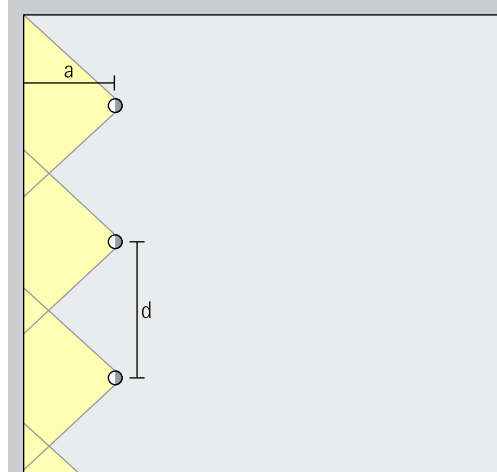

Voor een goede gelijkmatigheid in de lengte kan de armatuurafstand (d) van Compact lens-wallwashers max. het 1,3-voudige van de wandafstand (a) bedragen.

Opstelling: $d \leq 1,3 \times a$

In de wallwasher-tabellen in de catalogus en de artikelgegevensbladen vindt u de betreffende optimale wand- en armatuurafstanden van individuele artikelen.