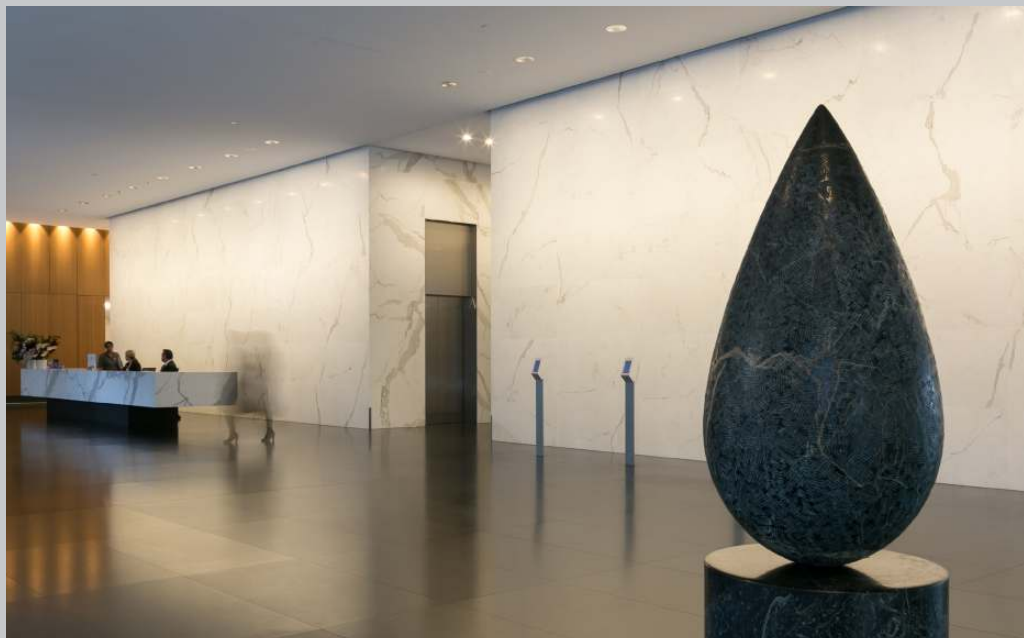

**Lichtverdeling**

Downlights		Lens-wallwashers	
	Extra wide flood		Wallwash
	Downlights oval flood		
	Oval flood		

**Regeling**

	Schakelbaar
	DALI

**Toebehoren**

	Betoninbouwhuis		Cassette voor paneelplafonds
	Inbouwing		Compensatieset
	Afstandsplaat		Afdekring