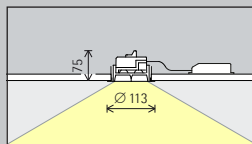

Compact Plafondinbouwarmaturen

Maat Maat 3