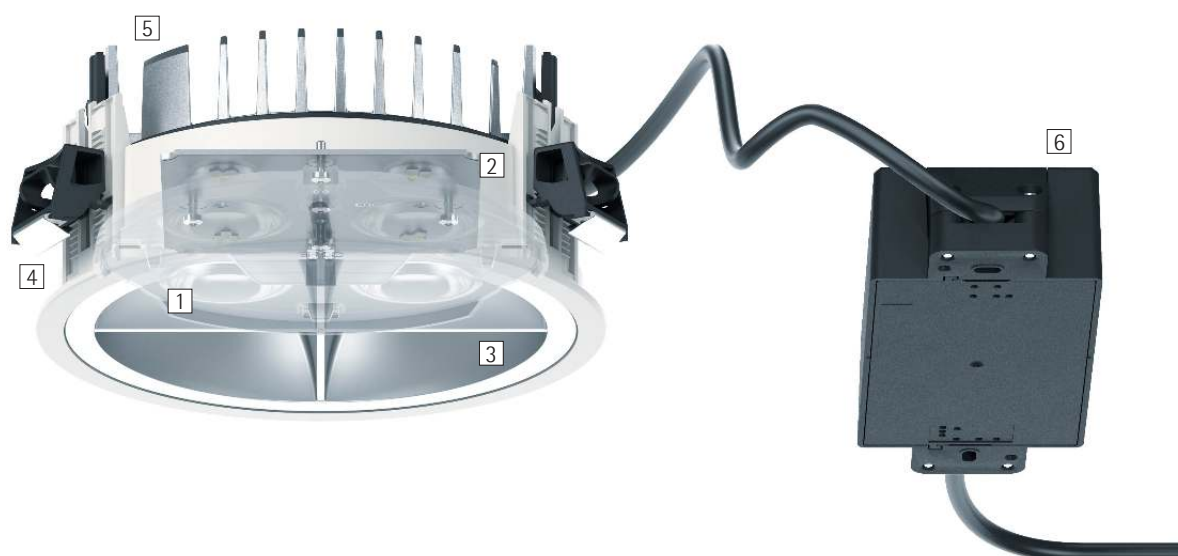

Opbouw en eigenschappen

De eigenschappen die hier worden beschreven, zijn kenmerkend voor artikelen uit deze productfamilie. Speciale artikelen kunnen afwijkende eigenschappen hebben. Een uitgebreide beschrijving van de eigenschappen van individuele artikelen treft u aan op onze website.

1 ERCO lenzensysteem

- Van optisch polymeer
- Lichtverdelingen: extra wide flood, oval flood, wallwash of double wallwash

2 ERCO LED-module

- High-power-LED's: warmwit (2700K of 3000K) of neutraalwit (3500K of 4000K)

3 Anti-verblindingsring met kruisraster

- Optische cut-off 30°
- Kunststof, aluminiumcoating, zilver, gestructureerd

of

Wallwasher-reflector

- Kunststof of metaal, aluminiumcoating, zilver, gestructureerd, met diffusor aan de onderzijde

4 Inbouwring

- Afdekkend inbouwdetail
- Bevestiging voor plafonddiktes van 1-25mm (maat 3-4) of 1-30mm (maat 5-8)
- Kunststof, wit
- Voor plafondafsluitende inbouw: inbouwring apart bestellen, bevestiging voor plafonddiktes 12,5-25mm

5 Huis

- Aluminiumgietwerk, als koelelement uitgevoerd
- 360° draaibaar

6 Bedrijfsapparaat

- Schakelbaar, fasendimbaar, DALI dimbaar of Casambi Bluetooth
- Fasendimbare uitvoering: Dimmen met externe dimmers (fase-afsnij-techniek) is mogelijk

Varianten op aanvraag

1. Antiverblindingsring met kruisraster: mat goud, mat zilver of mat champagne gelakt
   - Aansluiting: 3- of 5-polige stekker met aansluitkabel (Wago of Wieland)
   - Inbouwring: 10.000 andere kleuren
   - Plafondkoofsysteem
2. Neem contact op met uw ERCO adviseur.

Design en toepassing:
www.erco.com/compact