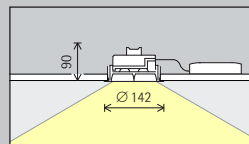

LED-module
Maximale waarde
bij 4000K CRI 82

8W/1100lm

Lichtkleur

	2700K CRI 92		3500K CRI 92
	3000K CRI 92		4000K CRI 82
	3000K CRI 97		4000K CRI 92

Lichtverdeling

Downlights		Lens-wallwashers	
	Extra wide flood		Wallwash
	Downlights oval flood		
	Oval flood		

Regeling

	Schakelbaar		DALI
	Fasendimbaar		Casambi Bluetooth

Maat 4