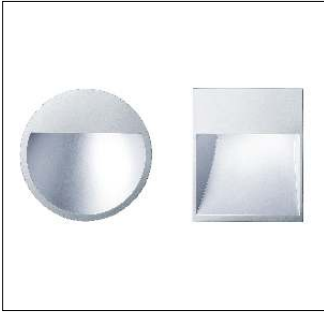

Vloerwashers rond Wandarmaturen

Beschikbaar in rond of vierkant
Armaturen in ronde of vierkante vormen maken het mogelijk om wandafbeeldingen af te stemmen op de architectuur en de stijl van het interieur.

Afsluitende of afdekkende montage mogelijk
Afhankelijk van de inbouwring ontstaat ofwel een met het wandvlak afsluitend of een afdekkend inbouwdetail.

Bijzondere kenmerken

Beschikbaar in rond of vierkant

Afsluitende of afdekkende montage mogelijk

ERCO High-power-LED's

Verschillende lichtkleuren

Uitstekend warmtemanagement

EMC-geoptimaliseerd

Schakelbaar