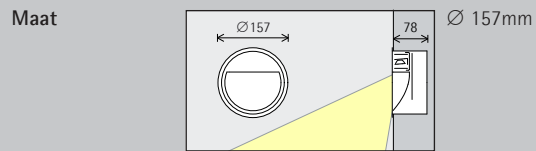

Vloerwashers rond Wandarmaturen

LED-module
Maximale waarde
bij 4000K CRI 82

3W/450lm
6W/825lm

Lichtkleur

	2700K CRI 92		3500K CRI 92
	3000K CRI 92		4000K CRI 82
	3000K CRI 97		4000K CRI 92

Lichtverdeling

Vloerwashers
Breed stralend

Regeling

Schakelbaar

Kleur (huis)

Wit