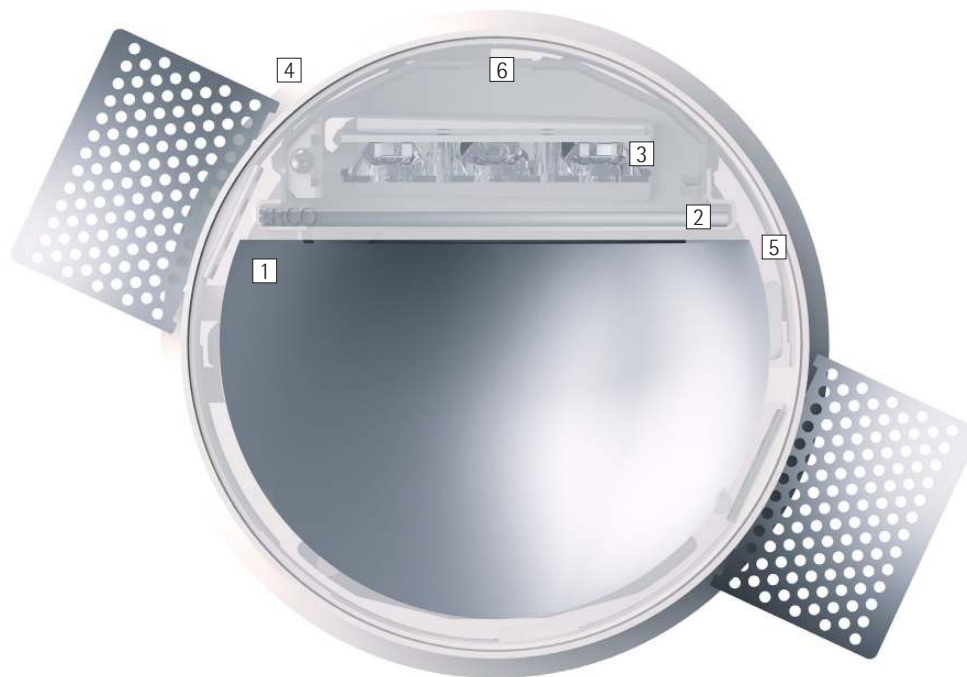

Opbouw en eigenschappen

De eigenschappen die hier worden beschreven, zijn kenmerkend voor artikelen uit deze productfamilie. Speciale artikelen kunnen afwijkende eigenschappen hebben. Een uitgebreide beschrijving van de eigenschappen van individuele artikelen treft u aan op onze website.

1 ERCO reflector en frontplaat

- Kunststof, zilveren oppervlaktebehandeling

2 Horizontale softec lens

3 ERCO LED-module

- High-power-LED's: warmwit (2700K of 3000K) of neutraalwit (3500K of 4000K)
- Collimatoroptiek van optisch polymeer

4 Inbouwing

- Aan 2 kanten bruikbaar: voor de afdekking van de wandopening of als inbouwprofiel met wandafsluitend inbouwdetail
- Hoekbevestiging: metaal. Klembereik 8 - 22 mm
- Kunststof, wit

5 Huis

- voor holle-wandmontage
- Kunststof

6 Bedrijfsapparaat

- Schakelbaar

Varianten op aanvraag

1. Voorplaat met reflector: mat goud, mat zilver of mat champagne gelakt
2. Neem contact op met uw ERCO adviseur.

Design en toepassing:
www.erco.com/floor-washlight-round