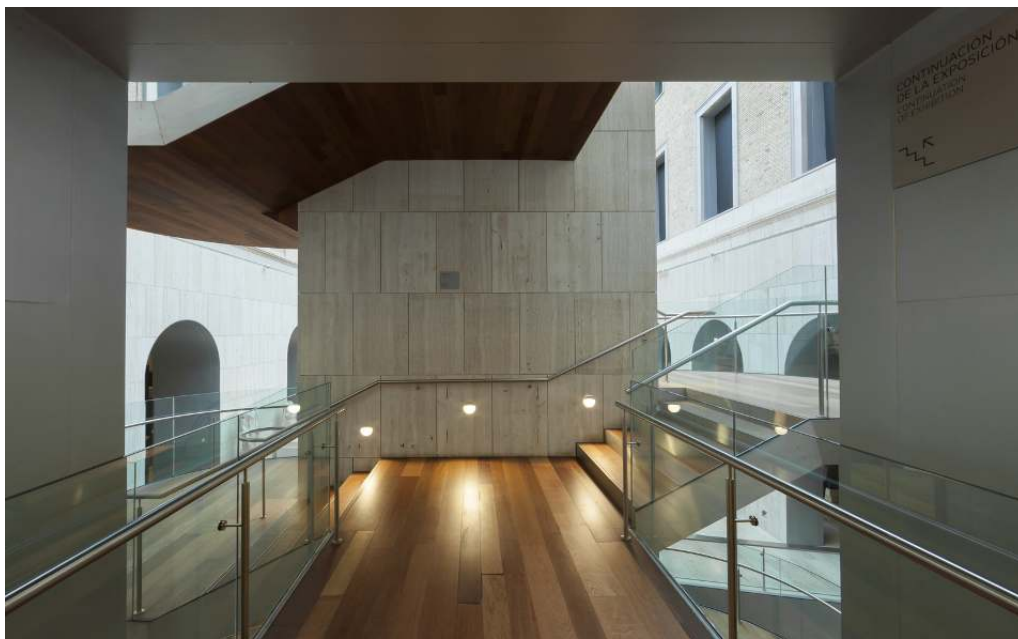

Archeologisch museum, Madrid/ Spanje. Architectuur: Juan Pablo Frade, Madrid/ Spanje. Lichtplanning: Toni Rueda, Madrid/ Spanje.