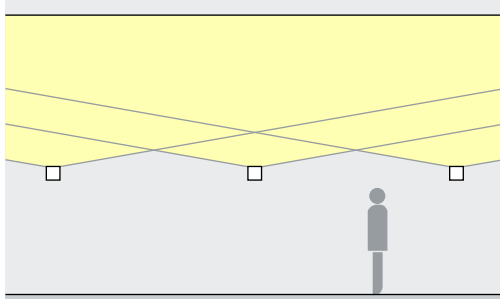

Voor een goede gelijkmatigheid in de lengte kan de armatuurafstand (d) tussen twee Focalflood façadearmaturen tot en met 1 meter bedragen.

Opstelling: $d = 1\text{ m}$