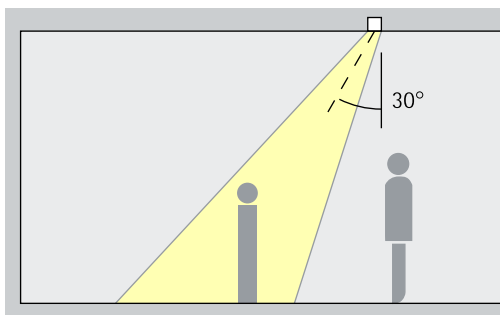

Fasendimbaar

DALI dimbaar

Casambi Bluetooth

Gimbal Inbouwspots, -breedstralers, -wallwashers – Armaturenindeling

Inbouwspots

Narrow spot, Spot, Flood

Accentuering

Gimbal inbouwspots accentueren met veel effect kunstwerken, artikelen en architectonische details. Een richthoek (α) van ca. 30° is daarvoor het meest geschikt. Het object wordt zo gemodelleerd zonder het effect te vervormen door een te krachtige schaduwwerking. Bovendien wordt overschaduwing door de kijker vermeden.

Opstelling: $\alpha = 30^\circ$

Inbouwbreedstralers

Wide flood, Extra wide flood, Oval flood

Breedstraling

Voor de breedstraling van objecten met een langgerekte, rechthoekige vorm, bijv. schilderijen, sculpturen of winkeldisplays, is een richthoek (α) van ca. 30° geschikt.