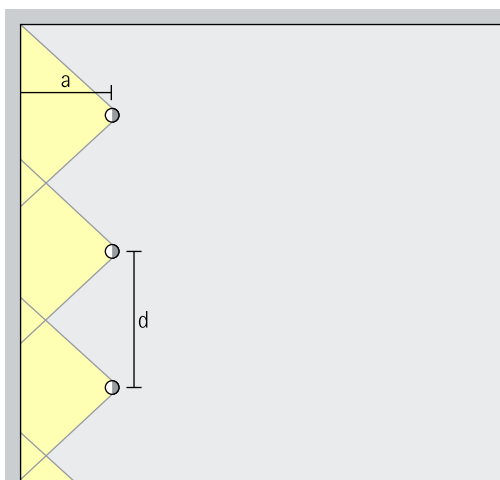

Opstelling: $\alpha = 30^\circ$

Inbouw-lens-wallwashers

Wallwash

Wallwashing

Voor een gelijkmatige, verticale verlichting dient de wandafstand (a) van Gimbal lens-wallwashers circa een derde van de hoogte van de ruimte (h) te bedragen. Daaruit resulteert een richthoek (α) van ca. 35° .

Opstelling: $a = 1/3 \times h$ resp.
 $\alpha = 35^\circ$

Voor een goede gelijkmatigheid in de lengte kan de armatuurafstand (d) van Gimbal lens-wallwashers max. het 1,2-voudige van de wandafstand (a) bedragen.