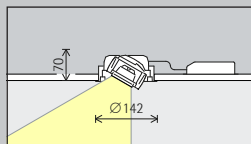

Gimbal Inbouwspots, inbouwbreedstralers, inbouwwallwashers

Maat Ø 142mm