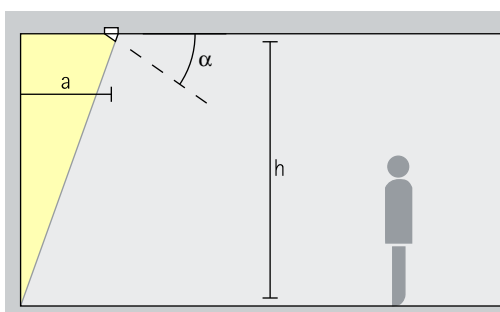

Opstelling: $\alpha = 30^\circ$

Inbouwbreedstralers

Wide flood, Extra wide flood, Oval flood

Breedstraling

Voor de breedstraling van objecten met een langgerekte, rechthoekige vorm, bijv. schilderijen, sculpturen of winkeldisplays, is een richthoek (α) van ca. 30° geschikt.

Opstelling: $\alpha = 30^\circ$

Inbouw-lens-wallwashers

Wallwash

Wallwashing

Voor een gelijkmatige, verticale verlichting dient de wandafstand (a) van Gimbal lens-wallwashers circa een derde van de hoogte van de ruimte (h) te bedragen. Daaruit resulteert een richthoek (α) van ca. 35° .