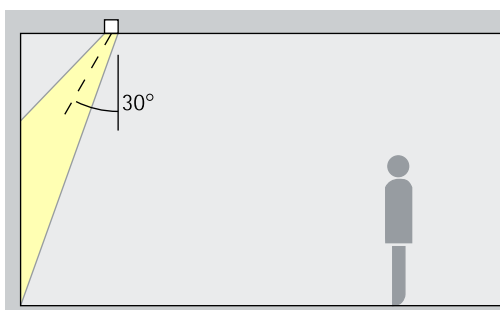

Opstelling: $\alpha = 30^\circ$

Inbouwbreedstralers

Wide flood, Extra wide flood, Oval flood

Breedstraling

Voor de breedstraling van objecten met een langgerekte, rechthoekige vorm, bijv. schilderijen, sculpturen of winkeldisplays, is een richthoek (α) van ca. 30° geschikt.