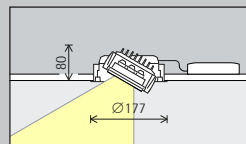

Gimbal Inbouwspots, inbouwbreedstralers, inbouwwallwashers

Maat Ø 142mm

Ø 177mm

LED-module
Maximale waarde
bij 4000K CRI 82

6W/825lm	2W/275lm (Narrow spot)
10W/1230lm	3W/410lm (Narrow spot)

12W/1650lm	4W/550lm (Narrow spot)
19W/2460lm	6W/820lm (Narrow spot)

Lichtkleur

	2700K CRI 92		3500K CRI 92
	3000K CRI 92		4000K CRI 82
	3000K CRI 97		4000K CRI 92

	2700K CRI 92		3500K CRI 92
	3000K CRI 92		4000K CRI 82
	3000K CRI 97		4000K CRI 92

Lichtverdeling

Inbouwspots	Inbouwbreedstralers
Narrow spot	Wide flood
Spot	Extra wide flood
Flood	Oval flood
Inbouw-lens-wallwashers	
Wallwash	

Inbouwspots	Inbouwbreedstralers
Narrow spot	Wide flood
Spot	Extra wide flood
Flood	Oval flood
Inbouw-lens-wallwashers	
Wallwash	

Regeling

	Schakelbaar		DALI
	Fasendimbaar		Casambi Bluetooth

	Schakelbaar		DALI
	Fasendimbaar		Casambi Bluetooth

Kleur (huis)

	Zwart
	10.000 kleuren *

	Zwart
	10.000 kleuren *

Toebehoren

	Lenzen		Betoninbouwhuis		Compensatieset
	Snoot		Inbouwing		Afdekring
	Kruisraster		Afstandsplaat		
	Honingraatraster		Cassette voor paneelplafonds