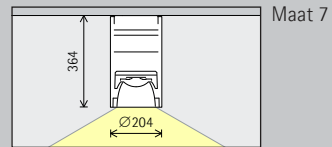

Maat 7

32W/4400lm

	2700K CRI 92		3500K CRI 92
	3000K CRI 92		4000K CRI 82
	3000K CRI 97		4000K CRI 92

Opbouwdownlights
Extra wide flood

Schakelbaar

Wit
10.000 kleuren *

* op aanvraag verkrijgbaar

Artikelnummers en plannings-
gegevens:
www.erco.com/015734

Design en toepassing:
www.erco.com/quintessence-s