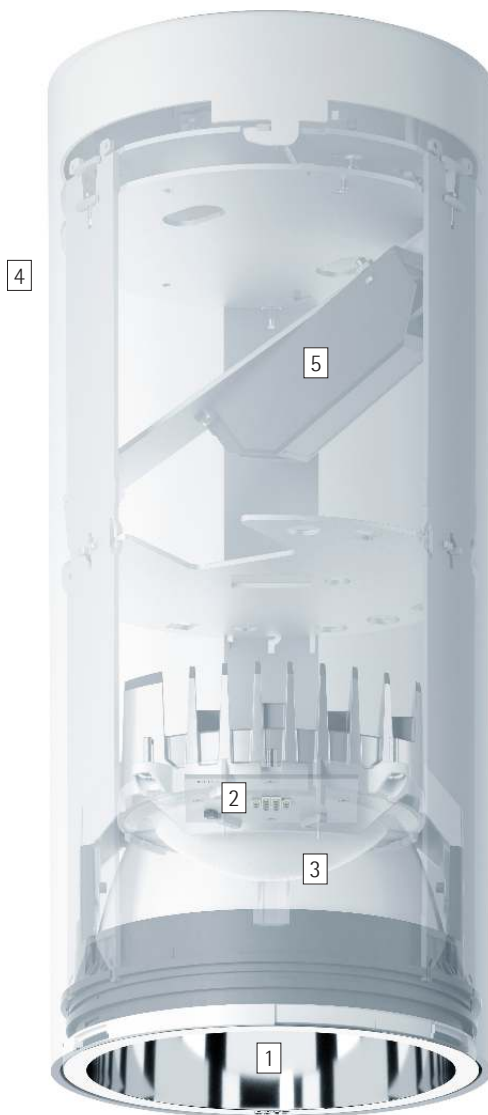

Quintessence rond Plafondopbouwarmaturen

Opbouw en eigenschappen

De eigenschappen die hier worden beschreven, zijn kenmerkend voor artikelen uit deze productfamilie. Speciale artikelen kunnen afwijkende eigenschappen hebben. Een uitgebreide beschrijving van de eigenschappen van individuele artikelen treft u aan op onze website.

1 ERCO darklight-reflector

- Cut-off 40°
- Kunststof, aluminiumcoating, glanzend

2 ERCO LED-module

- High-power-LED's: warmwit (2700K of 3000K) of neutraalwit (3500K of 4000K)

3 Diffusorlens

- Van optisch polymeer
- Lichtverdeling: extra wide flood

4 Cilinder

- Wit (RAL9002)
- Aluminiumprofiel, gecoat
- Plafondbevestiging: metaal

5 Bedrijfsapparaat

- Schakelbaar

Varianten op aanvraag

1. Reflector: mat goud, mat zilver of mat champagne gelakt
   - Huis: 10.000 andere kleuren
2. Neem contact op met uw ERCO adviseur.

Design en toepassing:
www.erco.com/quintessence-s