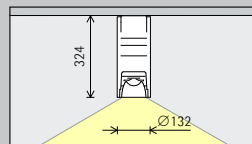

Quintessence rond Plafondopbouwarmaturen

Maat Maat 3

Maat 4

LED-module
Maximale waarde
bij 4000K CRI 82

12W/1650lm

18W/2475lm

Lichtkleur

	2700K CRI 92		3500K CRI 92
	3000K CRI 92		4000K CRI 82
	3000K CRI 97		4000K CRI 92

	2700K CRI 92		3500K CRI 92
	3000K CRI 92		4000K CRI 82
	3000K CRI 97		4000K CRI 92

Lichtverdeling

Opbouwdownlights

Extra wide flood

Opbouwdownlights

Extra wide flood

Regeling

Schakelbaar

Schakelbaar

Kleur (huis)

Wit

10.000 kleuren *

Wit

10.000 kleuren *