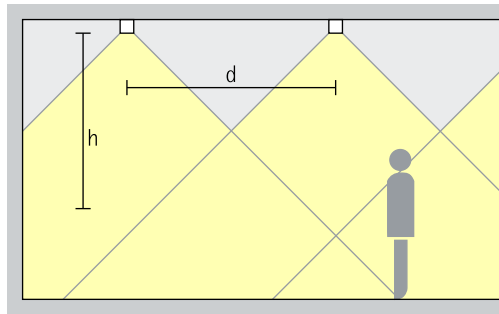

Quintessence rond Plafondopbouwarmaturen – Armaturenindeling

Opbouwdownlights
Extra wide flood

Basisverlichting

Voor een gelijkmatige algemene verlichting met hoog visueel comfort kan als geraamde armatuurafstand (d) tussen twee Quintessence opbouwdownlights de 1,5-voudige hoogte (h) van de armatuur over het nuttige oppervlak worden gebruikt.

Opstelling: $d \leq 1,5 \times h$