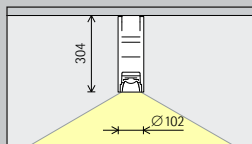

Quintessence rond Plafondopbouwarmaturen

Maat Maat 3