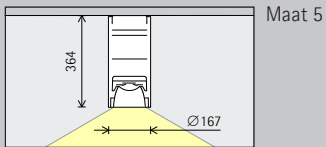

Schakelbaar

Kleur (huis)

Wit

10.000 kleuren *

Wit

10.000 kleuren *

Maat 5

24W/3300lm