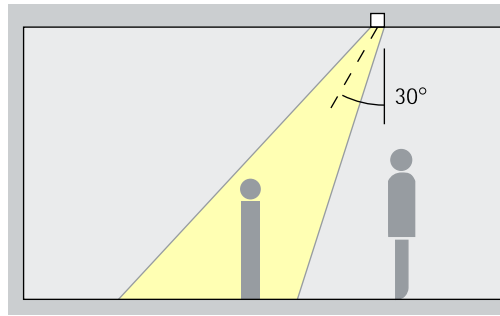

Quintessence vierkant Inbouwspots, inbouwbreedstralers – Armaturenindeling

Inbouwspots
Narrow spot, Spot, Flood

Accentuering
Quintessence inbouwspots accentueren met veel effect kunstwerken, artikelen en architectonische details. Een richthoek (α) van ca. 30° is daarvoor het beste geschikt. Het object wordt zo gemodelleerd zonder het effect te vervormen door een te krachtige schaduwwerking. Bovendien wordt overschaduwing door de kijker vermeden.

Opstelling: $\alpha = 30^\circ$

Inbouwbreedstralers
Wide flood, Oval flood