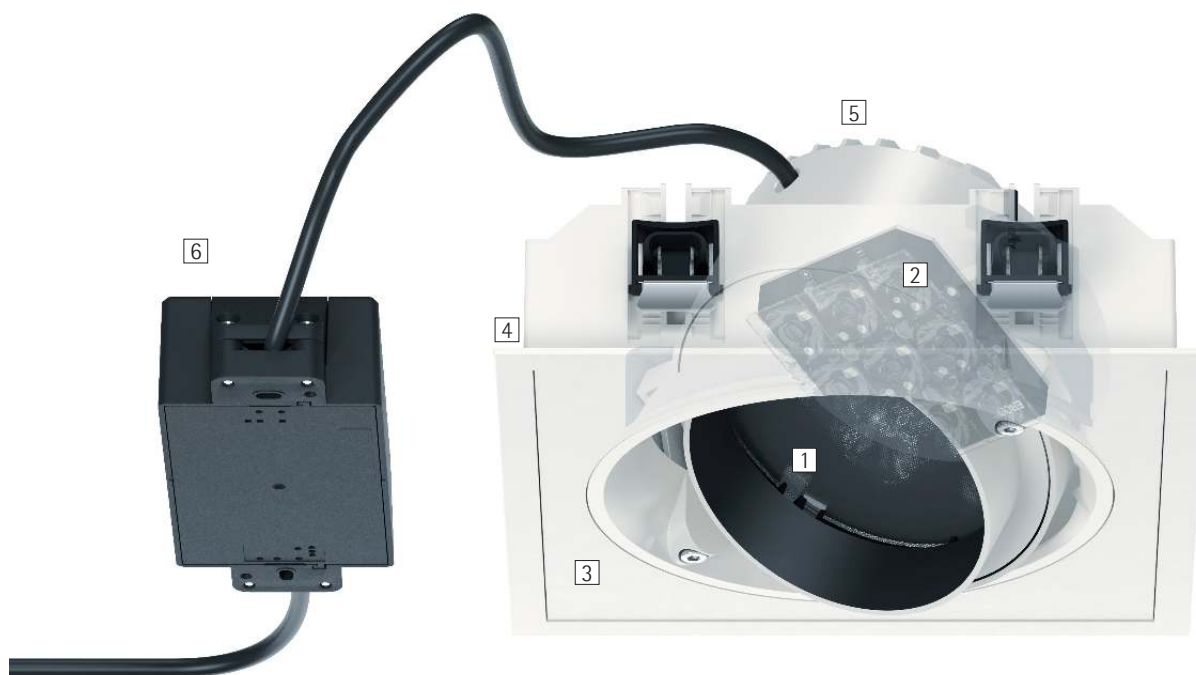

Opbouw en eigenschappen

De eigenschappen die hier worden beschreven, zijn kenmerkend voor artikelen uit deze productfamilie. Speciale artikelen kunnen afwijkende eigenschappen hebben. Een uitgebreide beschrijving van de eigenschappen van individuele artikelen treft u aan op onze website.

1 ERCO Spherolit-lens

- Lichtverdelingen: narrow spot, spot, flood, wide flood of oval flood
- Oval flood 360° draaibaar

2 ERCO LED-module

- High-power-LED's: warmwit (2700K of 3000K) of neutraalwit (3500K of 4000K)
- Collimatoroptiek van optisch polymeer

3 Afsluitende of terugliggende cassette

- Kunststof, wit

4 Inbouwframe

- Afdekkend inbouwdetail
- Bevestiging voor plafonddiktes van 1-30mm
- Kunststof, wit
- Voor plafondafsluitende inbouw: inbouwframe apart bestellen, bevestiging voor plafonddiktes 12,5-25mm

5 Huis

- Aluminiumgietwerk
- 0°-30° of 0°-40° zwenkbaar, 360° draaibaar
- Draai- en zwenkhoek kunnen worden vastgezet
- Anti-verblindingsring: kunststof of aluminiumgietwerk, van binnen zwart gelakt, van buiten wit

6 Bedrijfsapparaat

- Schakelbaar, fasendimbaar, DALI dimbaar of Casambi Bluetooth
- Fasendimbare uitvoering: Dimmen met externe dimmers (fase-afsnijtechniek) is mogelijk

Varianten op aanvraag

1. Aansluiting: 3- of 5-polige stekker met aansluitkabel (Wago of Wieland)
   - Cassette en inbouwframe: 10.000 andere kleuren
   - Plafondkoofsysteem
2. Neem contact op met uw ERCO adviseur.

Design en toepassing:
www.erco.com/quintessence-square-r