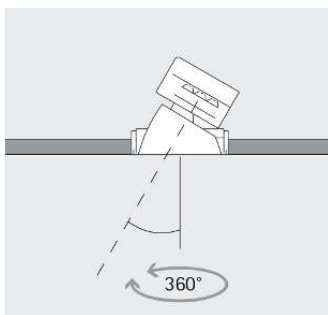

Zwenkbaar 40°

Voor de optimale uitlijning van de lichtbundel kunnen de armaturen nauwkeurig worden afgesteld. Op die manier komt het licht daar terecht, waar u het nodig hebt.

Afdekkende of afsluitende inbouw