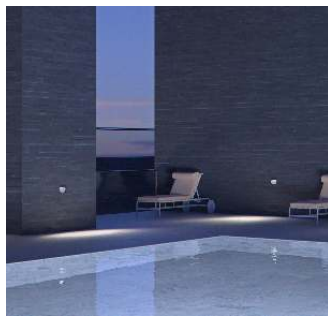

## Verschillende lichtverdelingen, breed of diep stralend

De breed stralende lichtverdeling van vloerwashers is met name geschikt voor de verlichting van wegen langs muren en façaden. De diep stralende lichtverdeling is voorbestemd voor de verlichting van de open ruimte op pleinen of terrassen.