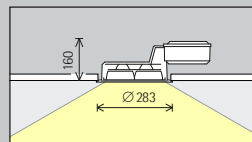

Storlek 8

LED-modul
Maximalvärde
vid 4000K CRI 82

32W/4400lm

40W/5500lm

Ljutfärg

	2700K CRI 92 *		3500K CRI 92 *
	3000K CRI 92		4000K CRI 82
	3000K CRI 97 *		4000K CRI 92 *

	2700K CRI 92 *		3500K CRI 92 *
	3000K CRI 92		4000K CRI 82
	3000K CRI 97 *		4000K CRI 92 *

Ljufördelning

Downlights	Downlights oval flood
Extra wide flood	Oval flood

Downlights	Downlights oval flood
Extra wide flood	Oval flood

Styrning

On/off

On/off

Färg
(armaturhus)

Silver
 10 000 färger *

Silver
 10 000 färger *

Tillbehör

Betonginfällningsdosa