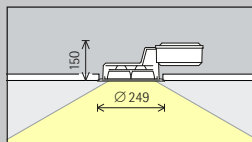

# Compact Infällda takarmaturer

Storlek

Storlek 7

Storlek 8

LED-modul  
Maximalvärde  
vid 4000K CRI 82

32W/4400lm

40W/5500lm

Ljutfärg