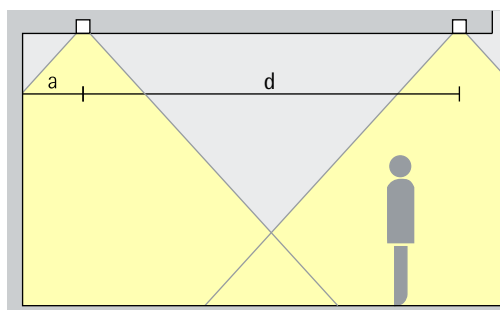

Avståndet till väggen bör vara hälften av armaturavståndet.

Anordning: $a = d / 2$