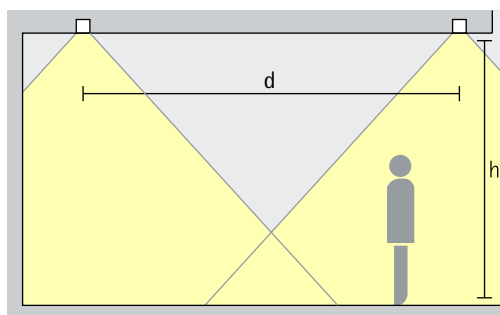

Compact Infällda takarmaturer – Armaturanordning

Downlights Extra wide flood

Grundbelysning
För en jämn allmänbelysning kan ett ungefärligt armaturavstånd (d) mellan två Compact downlights vara 1,5 gånger armaturens höjd (h) över den belysta ytan.

Anordning: $d \leq 1,5 \times h$