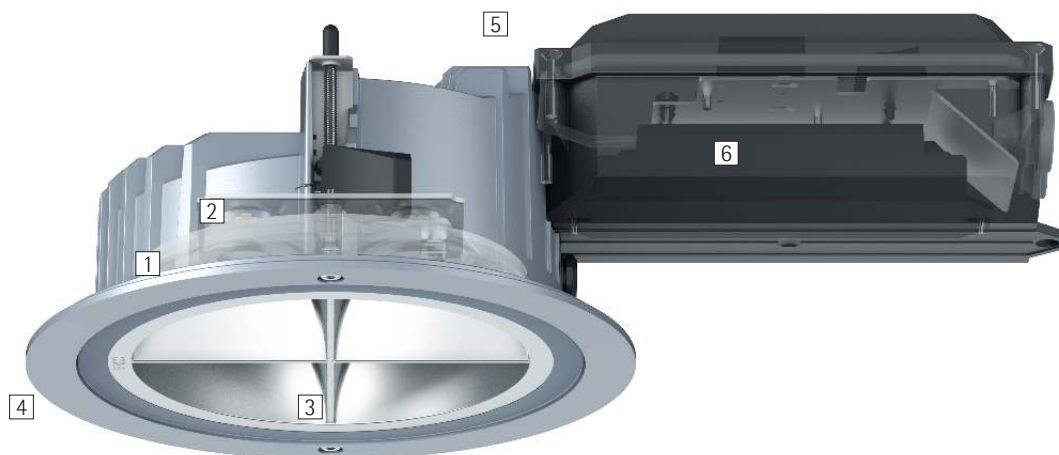

De olika ljusfördelningarna extra wide flood och oval flood möjliggör användning i gallerior och arkader och även på altanen till villan. Compact kan även användas för vertikal belysning med bred väggbelysning.