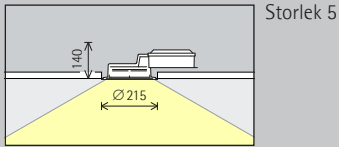

24W/3300lm

	2700K CRI 92 *		3500K CRI 92 *
	3000K CRI 92		4000K CRI 82
	3000K CRI 97 *		4000K CRI 92 *

Downlights	Downlights oval flood
Extra wide flood	Oval flood
Lins-wallwashers	
Wallwash	

Reglerbara med dämp teknik

Silver

10 000 färger *

* levereras på förfrågan

Artikelnummer och planeringsdata:
www.erco.com/013923

Design och användningsområde:
www.erco.com/compact-o