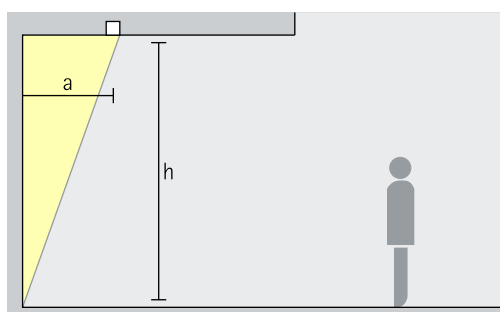

Lins-wallwashers Wallwash

Bred väggbelysning
För jämn vertikal belysning bör avståndet från Compact linswallwashers till väggen (a) vara ca en tredjedel av takhöjden (h).

Anordning: $a = 1/3 \times h$