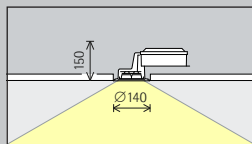

Compact Infällda takarmaturer

Storlek

Storlek 3