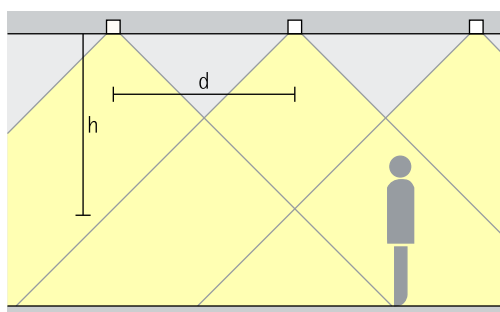

Downlights oval flood Oval flood

Linjär belysning
Vid placering i rad kan en jämn belysning uppnås med ett ungefärligt armaturavstånd (d) mellan två Compact downlights på 1,5 gånger armaturens höjd (h) över den belysta ytan.

Anordning: $d \leq 1,5 \times h$

Användningsområden: Arkader och entrétak.