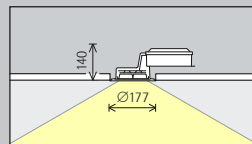

Storlek 4

LED-modul
Maximalvärde
vid 4000K CRI 82

8W/1100lm

16W/2200lm

Ljutfärg

	2700K CRI 92 *		3500K CRI 92 *
	3000K CRI 92		4000K CRI 82
	3000K CRI 97 *		4000K CRI 92 *

	2700K CRI 92 *		3500K CRI 92 *
	3000K CRI 92		4000K CRI 82
	3000K CRI 97 *		4000K CRI 92 *

Ljufördelning

Downlights	Downlights oval flood
Extra wide flood	Oval flood
Lins-wallwashers	
Wallwash	

Downlights	Downlights oval flood
Extra wide flood	Oval flood
Lins-wallwashers	
Wallwash	

Styrning

Reglerbara med dämp teknik

Reglerbara med dämp teknik

Färg
(armaturhus)

Silver
10 000 färger *

Silver
10 000 färger *

Tillbehör

Betonginfällningsdosa