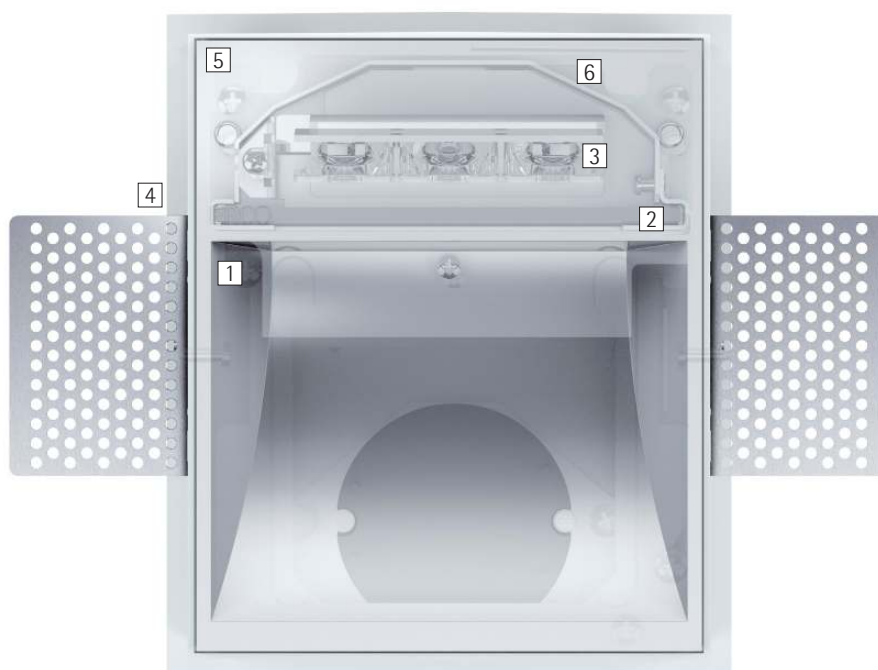

Konstruktion och egenskaper

De egenskaper som beskrivs här är typiska för produkter i den här produktfamilien. Vissa produkter kan ha avvikande egenskaper. Det finns en utførlig beskrivning av egenskaperna hos enskilda produkter på vår webbplats.

1 ERCO reflektor och frontplatta

- Plast, ytbehandlad i silver

2 Horisontell softec-lins

3 ERCO LED-modul

- High-power LED-ljuskællor: varmvitt (2700K eller 3000K) eller neutralvitt (3500K eller 4000K)
- Kollimatoroptik av optisk polymer

4 Infællningsram

- 2-sidigt anvænder: fœr att tæcke væggutskæring eller som putsprofil med infællningstillbehœr jæms med vægg
- Monteringskonsol: metall. Anslutningsomræde 8-22mm
- Plast, vit

5 Armaturhus

- fœr montering i regelvægg
- Plast

6 Driftdon

- On/off

Varianter pæ fœrfrægan

1. Frontplatta med reflektor: guld matt, silver matt eller champagne mattlækerad
2. Kontaktta ERCOs kundrædgivare fœr hjælp.

Design och anvændningsomræde:
www.erco.com/floor-washlight-square