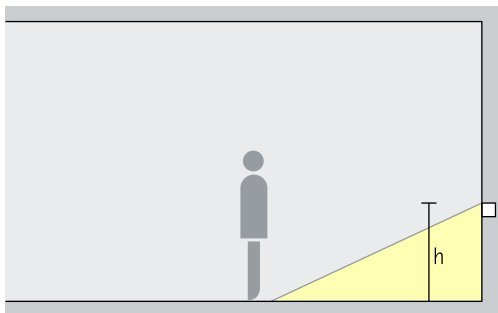

Golv-washers kvadratiska Vaggarmaturer – Armaturanordning

Golv-washers

Bred belysning

Golv-washers möjliggör en diskret, bländfri och jämn belysning av korridorer och kommunikationsytor. Rekommenderad monteringshöjd (h) för golv-washers ligger mellan 0,5 och 1 meter över golvet.

Placering: $h = 0,5\text{m till } 1\text{m}$