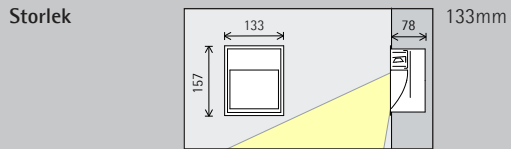

Golv-washers kvadratiske Veggarmaturer

LED-modul
Maximalvärde
vid 4000K CRI 82

3W/450lm
6W/825lm

Ljutfärg

	2700K CRI 92		3500K CRI 92
	3000K CRI 92		4000K CRI 82
	3000K CRI 97		4000K CRI 92

Ljufördelning

Golv-washers
Bredstrålande

Styrning

On/off