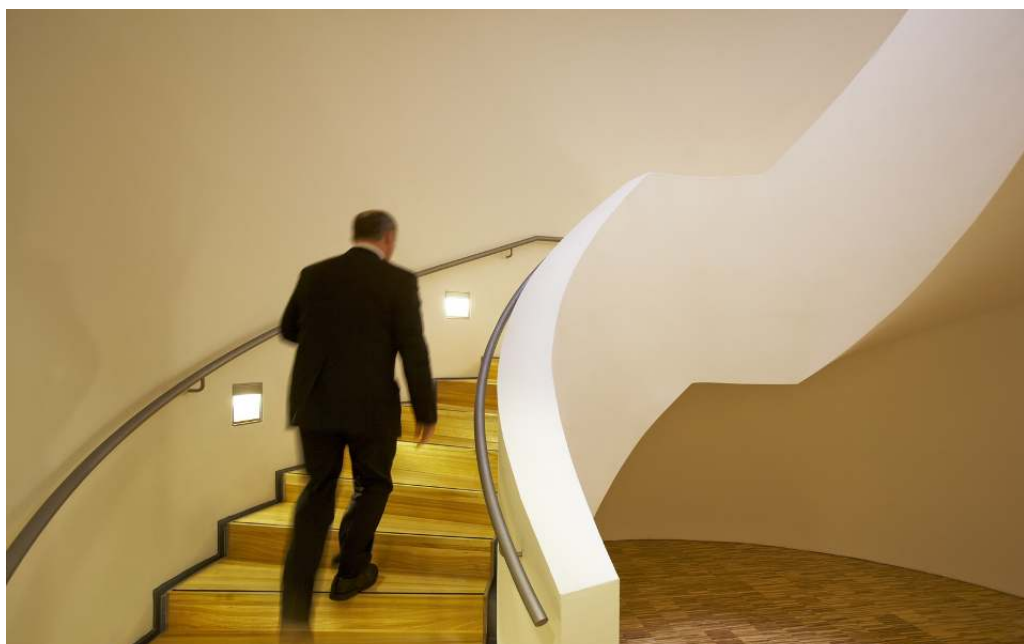

Martin Braun
Backforum, Han-
nover. Arkitekt:
Ackermann & Raff,
Tübingen.