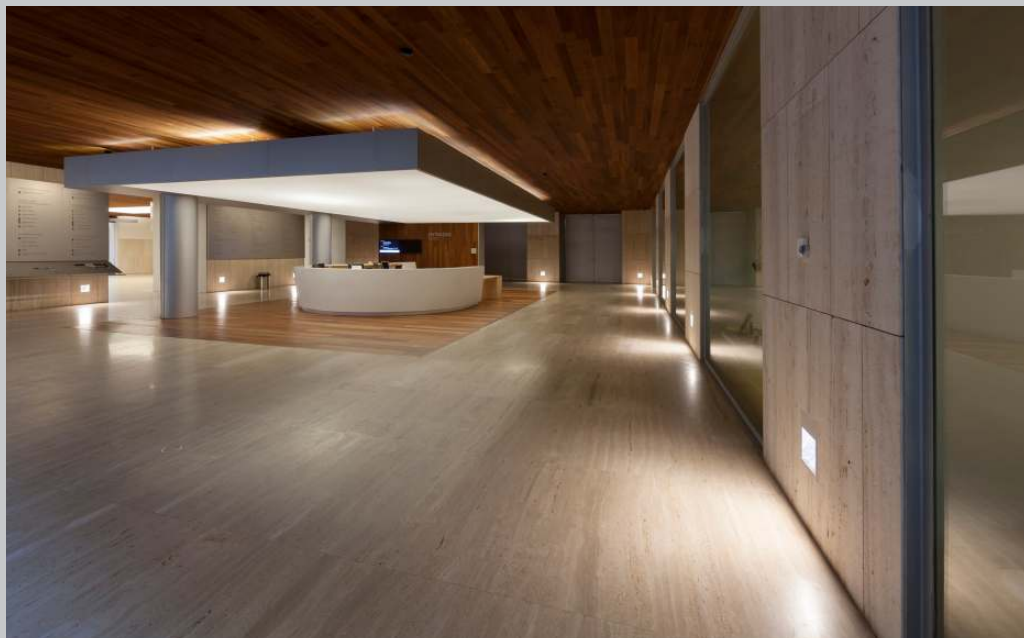

Museo Arqueológico Nacional,
Madrid. Arkitektur: Juan Pablo
Rodríguez Frade, Madrid. Ljusplane-
ring: Toni Rueda, Madrid. Foto: Frie-
der Blickle, Ham-
burg.

* levereras på förfrågan

Artikelnummer och planeringsdata:
www.erco.com/018331

Design och användningsområde:
www.erco.com/floor-washlight-square