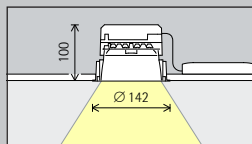

Iku Work Infällda takarmaturer

Storlek

Storlek 4