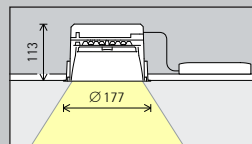

Storlek 5

LED-modul
Maximalvärde
vid 4000K CRI 82

10,2W/1861lm

17,0W/3102lm

Ljutfärg

	2700K CRI 92		3500K CRI 92
	3000K CRI 82		4000K CRI 82
	3000K CRI 92		4000K CRI 92

	2700K CRI 92		3500K CRI 92
	3000K CRI 82		4000K CRI 82
	3000K CRI 92		4000K CRI 92

Ljutfördelning

Downlights		Downlights oval wide flood	
	Wide flood		Oval wide flood

Downlights		Downlights oval wide flood	
	Wide flood		Oval wide flood

Styrning