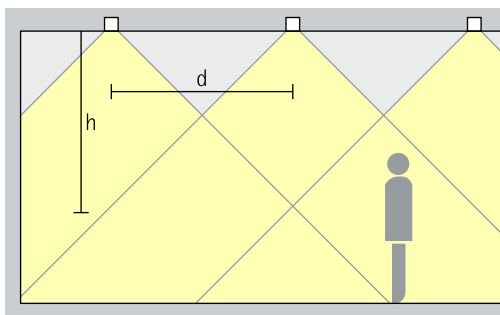

Grundbelysning
För jämn belysning av kontorsarbetsplatser kan ett ungefärligt armaturavstånd (d) mellan två Iku Work downlights vara upp till 1,5 gånger armaturens höjd (h) över den belysta ytan.

Placering: $d \leq 1,5 \times h$