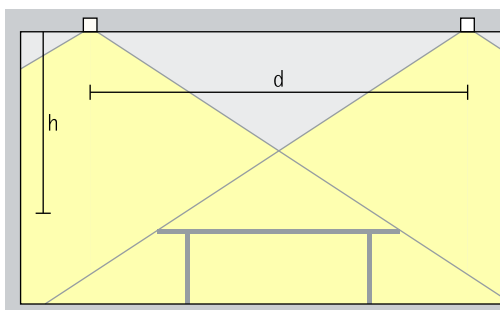

Downlights oval wide flood Oval wide flood

Grundbelysning
Armaturavståndet för Iku Work downlights med ljusfördelningen oval wide flood (d) kan vara upp till 1,5 gånger armaturens höjd (h) över arbetsytan för att uppnå hög jämnhet och god igenkänning av ansikten vid belysning av kontorsarbetsplatser.

Placering: $d \leq 1,5 \times h$