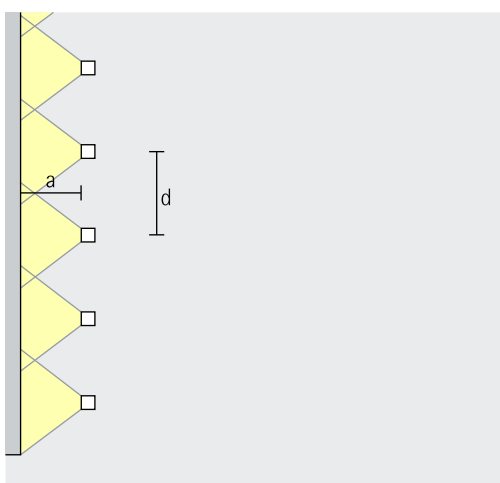

För jämn belysning längs väggen kan armaturavståndet (d) hos Kona linswallwashers vara upp till 1,2 gånger avståndet till väggen (a).

Anordning: $d \leq 1,2 \times a$

I wallwasher-tabellerna i katalogen och produktdatabladen kan du läsa av resp. vägg- och armaturavstånd för olika produkter.