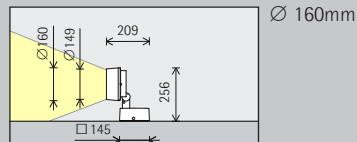

Ø 160mm

LED-modul Maximalvärde vid 4000K CRI 82

6W/825lm	2W/275lm (Narrow spot)

12W/1650lm	8W/1100lm (Narrow spot)
19W/2700lm	
24W/3300lm	

Ljutfärg

	2700K CRI 92 *		3500K CRI 92 *
	3000K CRI 92		4000K CRI 82
	3000K CRI 97 *		4000K CRI 92 *

	2700K CRI 92 *		3500K CRI 92 *
	3000K CRI 92		4000K CRI 82
	3000K CRI 97 *		4000K CRI 92 *

Ljufördelning

Strålkastare	Washers
Narrow spot	Wide flood
Spot	Extra wide flood
Flood	Oval flood
	Lins-wallwashers
	Wallwash

Strålkastare	Washers
Narrow spot	Wide flood
Spot	Extra wide flood
Flood	Oval flood
	Lins-wallwashers
	Wallwash

Styrning

	On/off
	Reglerbar med dämp teknik + On-board Dim
	DALI

	On/off
	Reglerbar med dämp teknik + On-board Dim
	DALI

Färg (armaturhus)

	Graphit m
	10 000 färger *

	Graphit m
	10 000 färger *

Tillbehör

	Förgreningdosa		Monteringsplatta		Passbit
	Jordspett		Tvärbalk		Distanser
	Markfäste		Anslutningsdel		
	Betongankare		Klämplatta