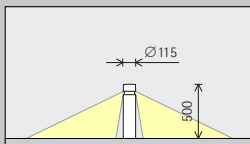

Castor Balizas

Tamaño 500mm / Ø 115mm