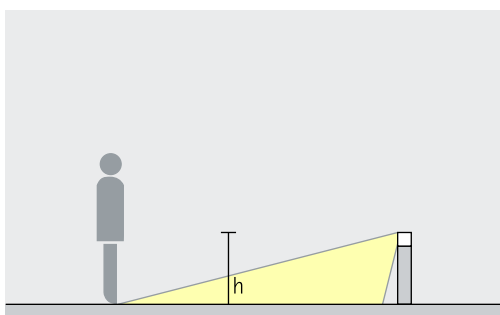

Las balizas Castor con una distribución luminosa de irradiación extensiva de 180° ($h \geq 800\text{mm}$) permiten una iluminación de caminos uniforme con interdistancias de luminarias (d) de hasta 8m. Para la guía visual se pueden establecer interdistancias aún mayores.

Disposición: $d \leq 8\text{m}$