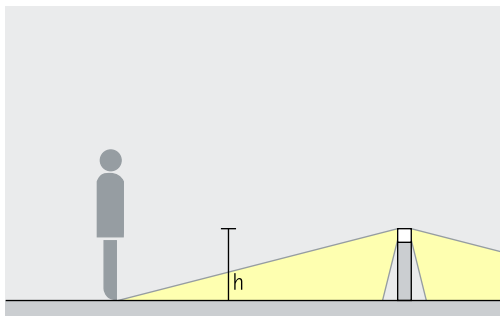

Castor Balizas – Disposición de luminarias

Bañadores de suelo

Bañado

Las balizas Castor con una distribución luminosa radial de 360° permiten una iluminación uniforme de plazas y superficies libres. La distancia (d) entre dos luminarias ($h \geq 800\text{mm}$) puede ser de hasta 10m. Para la guía visual se pueden establecer interdistancias aún mayores

Disposición: $d \leq 10\text{m}$