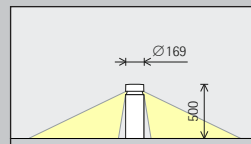

500mm / Ø 169mm