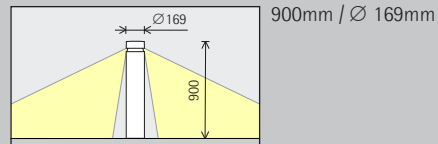

16W/2200lm

	2700K CRI 92 *		3500K CRI 92 *
	3000K CRI 92		4000K CRI 82
	3000K CRI 97 *		4000K CRI 92 *

Bañadores de suelo

	De haz extensivo
	De haz radial (360°)

	Conmutable
	DALI

	Graphit m
	10.000 colores *