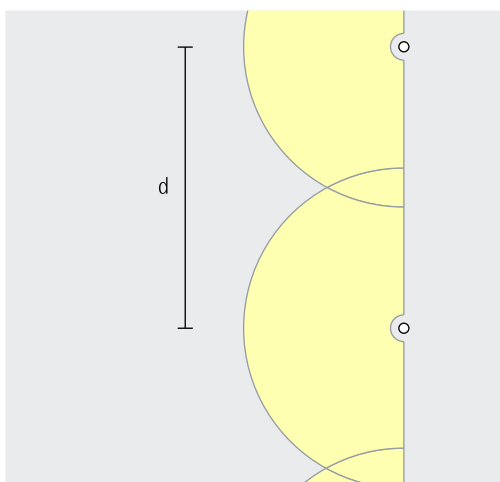

Castor Balizas – Disposición de luminarias

Bañadores de suelo

Bañado

Las balizas Castor con una distribución luminosa radial de 360° permiten una iluminación uniforme de plazas y superficies libres. La distancia (d) entre dos luminarias ($h \geq 800\text{mm}$) puede ser de hasta 10m. Para la guía visual se pueden establecer interdistancias aún mayores

Disposición: $d \leq 10\text{m}$

Las balizas Castor con una distribución luminosa de irradiación extensiva de 180° ($h \geq 800\text{mm}$) permiten una iluminación de caminos uniforme con interdistancias de luminarias (d) de hasta 8m. Para la guía visual se pueden establecer interdistancias aún mayores.

Disposición: $d \leq 8\text{m}$