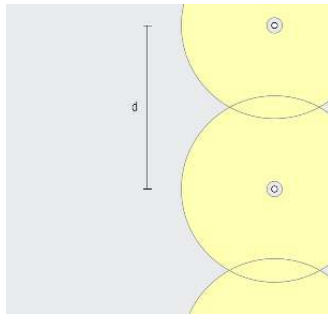

## Grandes interdistancias de luminarias para la iluminación de superficies abiertas

Los bañadores de suelo con distribución luminosa radial extensiva posibilitan interdistancias de luminarias (d) de hasta 10m. Para propuestas de guiado visual se pueden establecer interdistancias aún mayores.