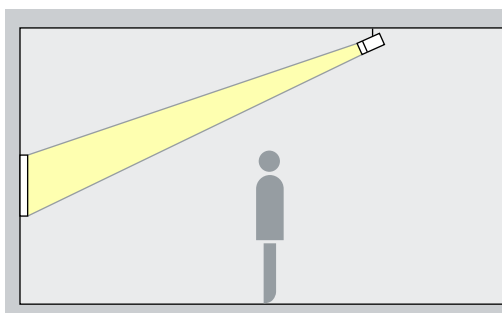

Proyección
Los proyectores de contornos permiten generar haces de luz libremente ajustables y nítidamente delimitados. Se logran así efectos fascinantes en los que los cuadros parecen emitir luz por sí mismos. Seleccione narrow framing para iluminar con precisión obras expuestas pequeñas a larga distancia, y wide framing para iluminar con precisión obras expuestas grandes a corta distancia.