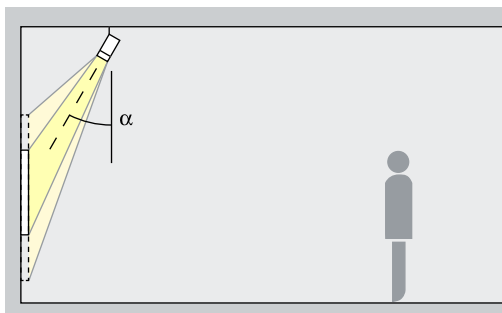

Disposición: $\alpha = 30^\circ$

Proyectores de enfoque
Zoom spot, Zoom oval

Acentuación
Los proyectores de enfoque ofrecen ángulos de irradiación ajustables sin escalonamiento. Con el rango de enfoque desde spot hasta wide flood y un ángulo de inclinación (α) de aprox. 30° se pueden acentuar pequeñas obras de arte de manera expresiva. El enfoque oval es ideal para obras de arte alargadas. De este modo se modela el objeto sin distorsionar el efecto mediante una proyección de sombras excesiva. Además permite evitar la proyección de sombras por el propio observador.