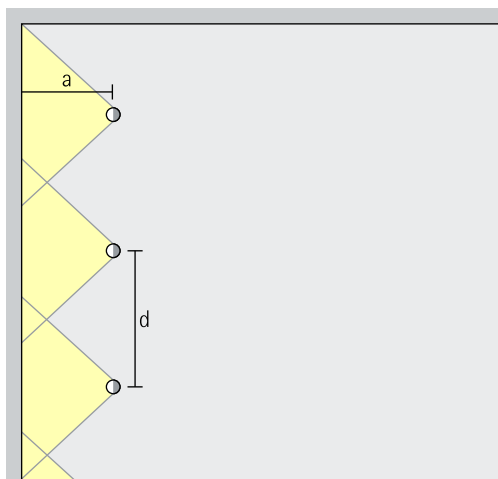

Para lograr una buena uniformidad longitudinal, la interdistancia de luminarias (d) de los bañadores de pared con lente Eclipse 48V puede equivaler a hasta 1,2 veces la distancia a la pared (a).

Disposición: $d \leq 1,2 \times a$

En las tablas de bañadores de pared en www.erco.com puede consultar las correspondientes distancias a la pared y las interdistancias entre luminarias óptimas para cada artículo.