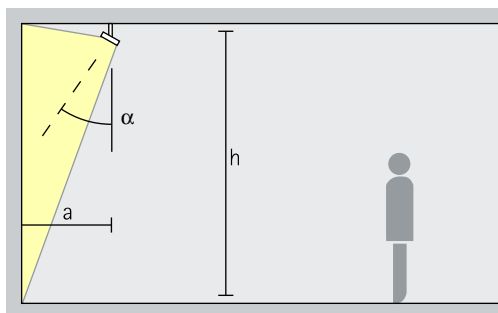

Eclipse 48V para railes electrificados Minirail – Disposición de luminarias

Bañadores de pared con lente Wallwash

Baño de pared

Para una iluminación vertical uniforme, la distancia a la pared (a) de los bañadores de pared con lente Eclipse 48V debería ser de aproximadamente un tercio de la altura del techo (h). De ello se deriva un ángulo de inclinación (α) de aprox. 35°.

Disposición: $a = 1/3 \times h$ o $\alpha = 35^\circ$