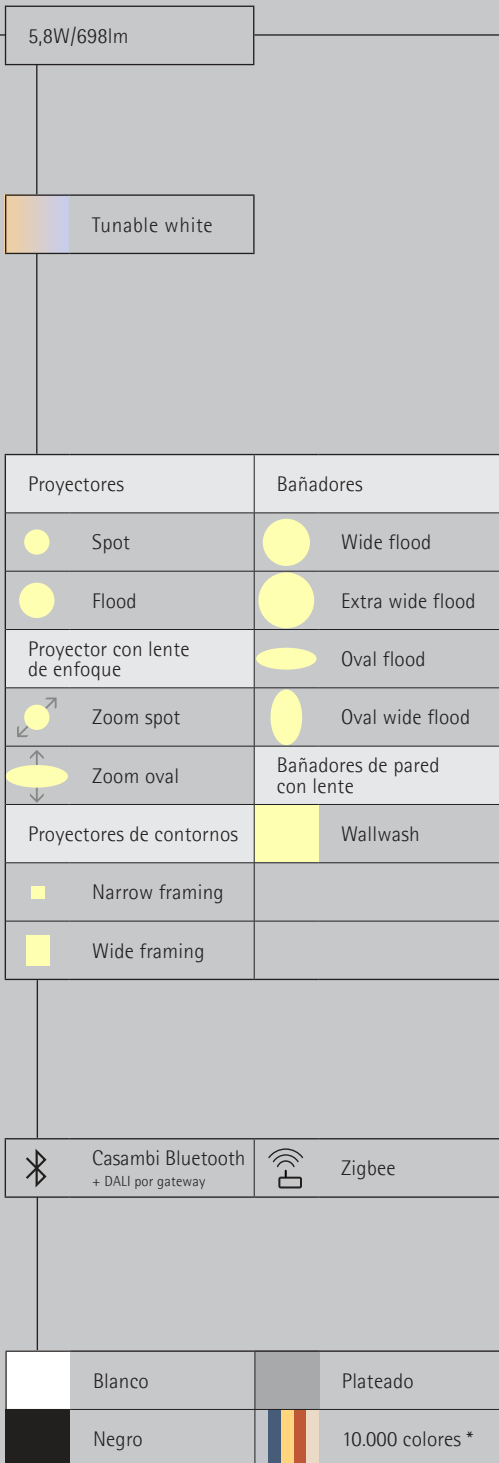

* disponible a petición del cliente

Número de artículo y datos de planificación:
www.erco.com/019322

Diseño y aplicación:
www.erco.com/eclipse-48V