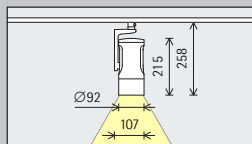

Número de artículo y datos de planificación:
www.erco.com/019322

Diseño y aplicación:
www.erco.com/eclipse-48V

Eclipse 48V para raíles electrificados Minirail

Tamaño

M
Ø 92mm

Módulo LED

Valor máximo con 4000K, CRI 82