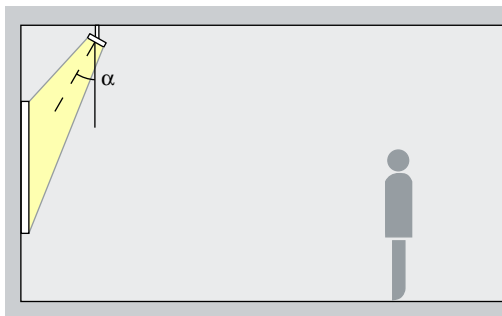

Eclipse 48V para railes electrificados Minirail – Disposición de luminarias

Proyectores
Narrow spot, Spot, Flood

Acentuación
Los proyectores Eclipse 48V permiten acentuar de manera expresiva obras de arte, productos y detalles arquitectónicos. Para ello resulta ideal un ángulo de inclinación (α) de aprox. 30°. De este modo se modela el objeto sin distorsionar el efecto mediante una proyección de sombras excesiva. Además permite evitar la proyección de sombras por el propio observador.

Disposición: $\alpha = 30^\circ$

Proyectores de enfoque
Zoom spot, Zoom oval