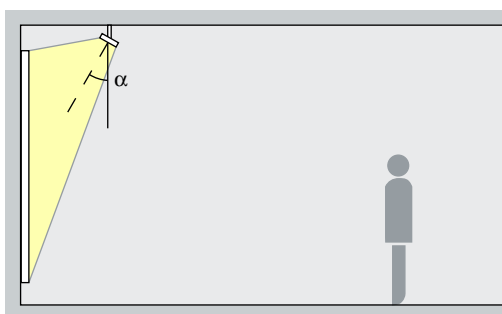

Bañado
Para el bañado de objetos de forma alargada y rectangular, tales como cuadros, esculturas o expositores de productos, está indicado un ángulo de inclinación (α) de aprox. 30°.

Disposición: $\alpha = 30^\circ$