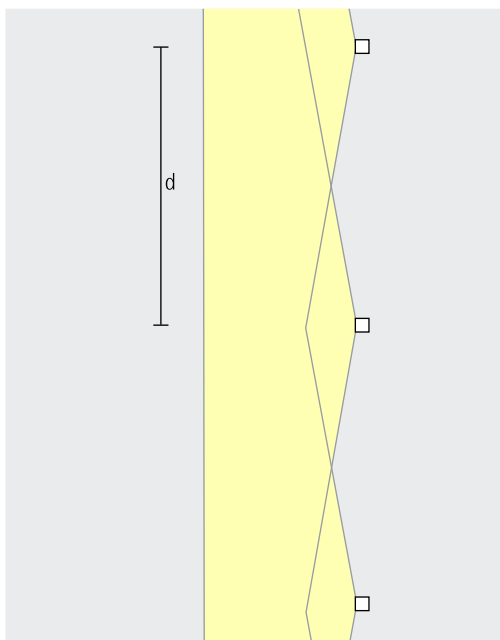

La distancia entre dos luminarias puede ser de hasta 2 metros. Si el objetivo de la iluminación es guiar visualmente al usuario, pueden implementarse distancias aún mayores.

Disposición: $d \leq 2m$

Con una distribución luminosa de haz profundo dirigida hacia delante, las balizas Kubus posibilitan una iluminación de superficies libres discreta, sin deslumbramiento y uniforme.

La distancia entre dos luminarias puede ser de hasta 2 metros. Si el objetivo de la iluminación es guiar visualmente al usuario, pueden implementarse distancias aún mayores.

Disposición: $d \leq 2m$

Kubus Balizas