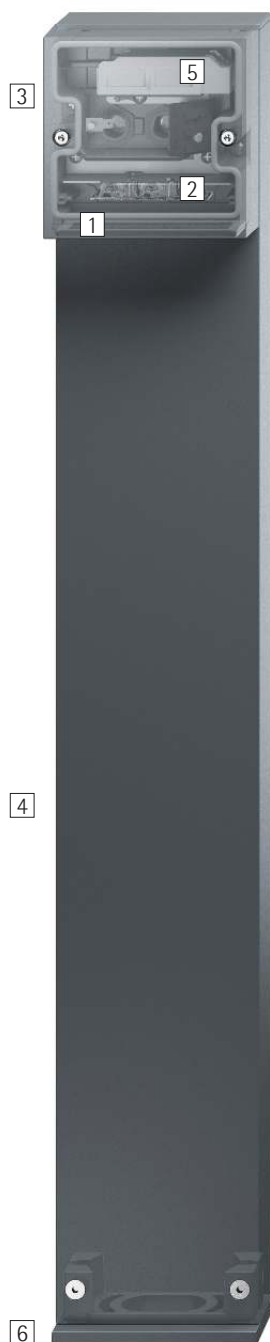

Kubus – La caja de luz eficiente

Balizas arquitectónicas para el bañado de suelos perfecto en exteriores

Durante el día, la baliza Kubus actúa como elemento arquitectónico discreto, mientras que por la noche brilla con una luz mágica. Instalada en rutas de tránsito, el bañado del suelo mediante Kubus ofrece a los transeúntes un elevado confort visual y una orientación segura. Dos distribuciones luminosas distintas se complementan armoniosamente: la versión de haz extensivo posibilita una señalización de trayectos perfectamente coordinada, mientras que la variante de haz profundo permite una iluminación impecable de plazas o terrazas. Con relajada sobriedad, Kubus combina una

1 Lente

- Lente Softec como cristal de protección
- Lente de escultura de haz extensivo o lente prismática de haz profundo

2 Módulo LED ERCO

- High power LEDs: blanco cálido (3000K) o blanco neutro (4000K)
- Óptica colimadora de polímero óptico