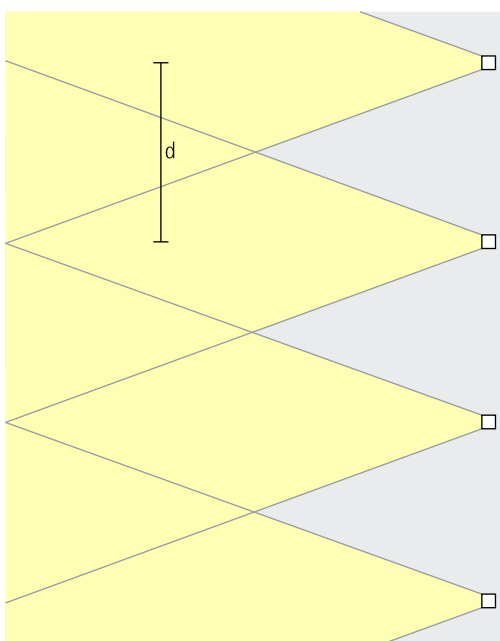

La distancia entre dos luminarias puede ser de hasta 2 metros. Si el objetivo de la iluminación es guiar visualmente al usuario, pueden implementarse distancias aún mayores.

Disposición: $d \leq 2m$

Con una distribución luminosa de haz profundo dirigida hacia delante, las balizas Kubus posibilitan una iluminación de superficies libres discreta, sin deslumbramiento y uniforme.

La distancia entre dos luminarias puede ser de hasta 2 metros. Si el objetivo de la iluminación es guiar visualmente al usuario, pueden implementarse distancias aún mayores.

Disposición: $d \leq 2m$

Kubus Balizas