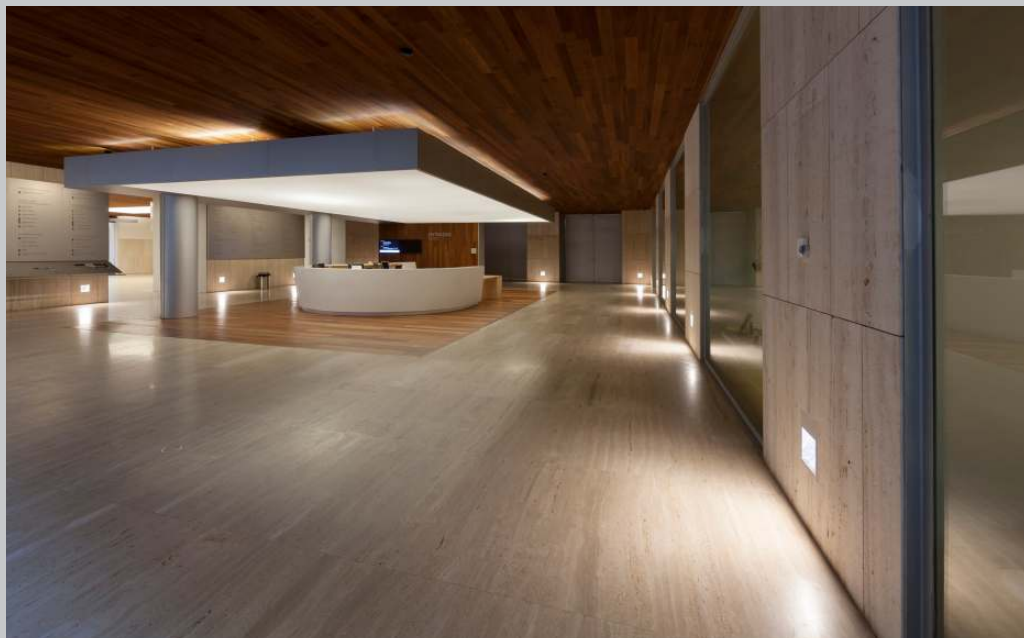

Museo Arqueológico Nacional,
Madrid / Architecture : Juan Pablo
Rodriguez Frade,
Madrid / Conception
lumière : Toni
Rueda, Madrid /
Photographie :
Frieder Blickle,
Hambourg.

* Disponible sur demande

Références et données de
conception :
www.erco.com/018331

Design et application :
www.erco.com/floor-washlight-square