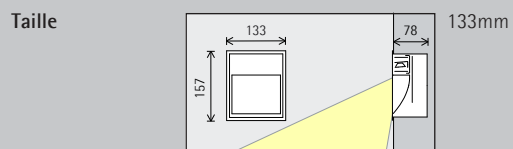

Appareils d'éclairage du sol carré Appliques murales

Module LED
Valeur maximale
à 4000K IRC 82

3W/450lm
6W/825lm

Couleur de
lumière

	2700K IRC 92		3500K IRC 92
	3000K IRC 92		4000K IRC 82
	3000K IRC 97		4000K IRC 92

Répartition de la
lumière

Appareils d'éclairage du sol
À faisceau large

Commande

Commutable