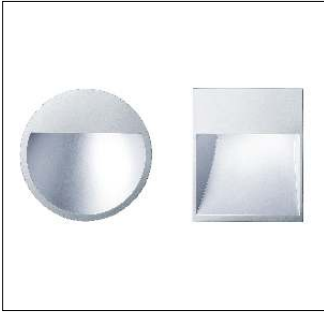

4 Cadre d'encastrement

- Utilisable des 2 côtés : pour recouvrir la découpe murale ou sous forme de profil d'encastrement sous crépi avec détail de pose affleurant le mur
- Equerre de fixation : métal. Plage de serrage de 8 à 22mm
- Matière synthétique, blanc

Design et application :
www.erco.com/floor-washlight-square

Appareils pour l'éclairage du sol carré Appliques murales

Disponible sous forme ronde ou carrée
Les appareils d'éclairage ronds ou carrés permettent d'adapter l'aspect du mur à l'architecture et au style de l'intérieur.

Encastré affleurant ou recouvrant possible
Selon le cadre d'encastré, se constitue un détail d'encastré soit à fleur du plafond soit recouvrant.

Spécifications

Disponible en forme circulaire ou carrée

Encastré affleurant ou recouvrant possible