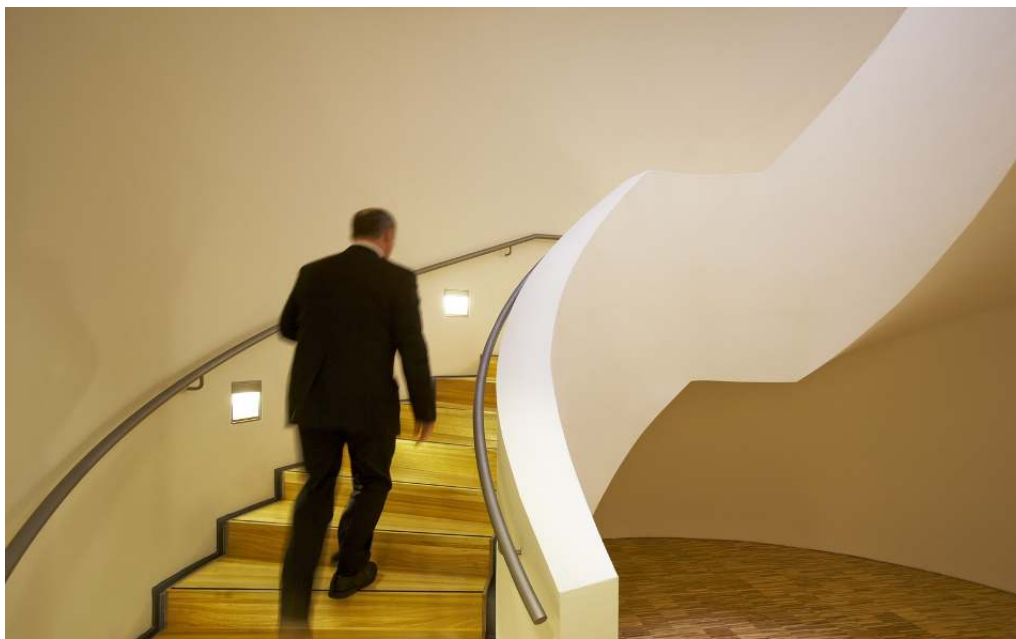

Backforum Martin Braun, Hanovre.
Architecture : Ackermann & Raff, Tübingen.