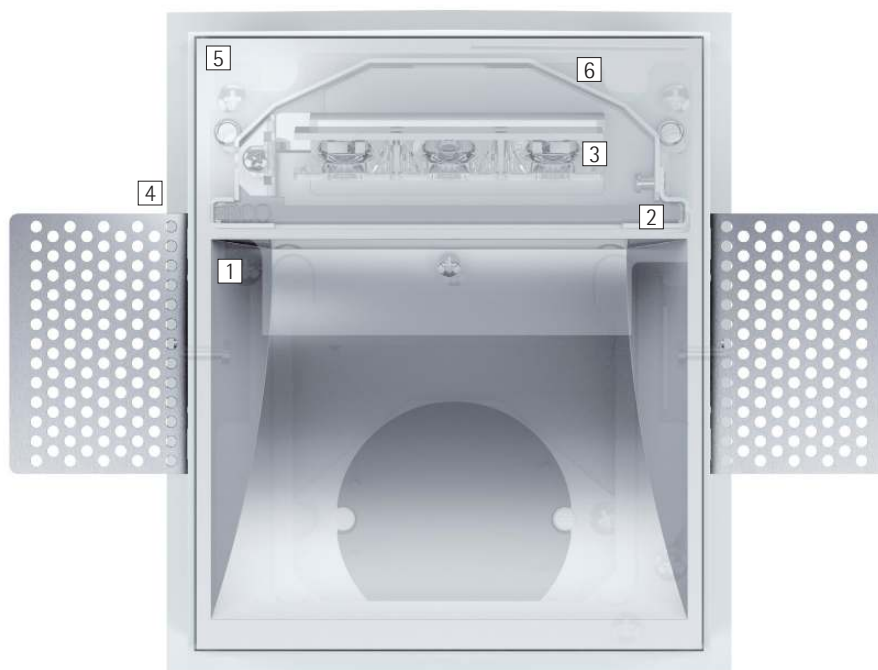

Structure et caractéristiques

Les caractéristiques décrites ici s'appliquent par défaut à tous les articles de cette gamme. Des articles spécifiques peuvent toutefois présenter d'autres propriétés. Pour chaque article, les caractéristiques sont détaillées sur notre site Internet.

1 Réflecteur ERCO et plaque frontale

- Matière synthétique, traitement de surface argenté

2 Lentille Softec horizontale

3 Module LED ERCO

- LED High-power : Blanc chaud (2700K ou 3000K) ou blanc neutre (3500K ou 4000K)
- Optique de collimation en polymère optique

4 Cadre d'encastrement

- Utilisable des 2 côtés : pour recouvrir la découpe murale ou sous forme de profil d'encastrement sous crépi avec détail de pose affleurant le mur
- Equerre de fixation : métal. Plage de serrage de 8 à 22mm
- Matière synthétique, blanc

5 Boîtier

- pour le montage dans paroi creuse
- Matière synthétique

6 Driver

- Commutable

Variante sur demande

- Plaque frontale avec réflecteur : doré mat, argenté mat ou champagne laqué mat

Veillez contacter votre conseiller ERCO.

Design et application :
www.erco.com/floor-washlight-square