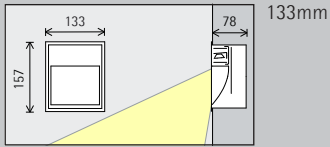

Washer per pavimento quadrato Apparecchi da parete

Grandezza

Modulo LED
Valore massimo
con 4000K CRI 82

3W/450lm
6W/825lm

Colore della luce

	2700K CRI 92		3500K CRI 92
	3000K CRI 92		4000K CRI 82
	3000K CRI 97		4000K CRI 92

Distribuzione
della luce

	Washer per pavimento
	Irradiazione a fascio largo

Controllo

	Commutabile