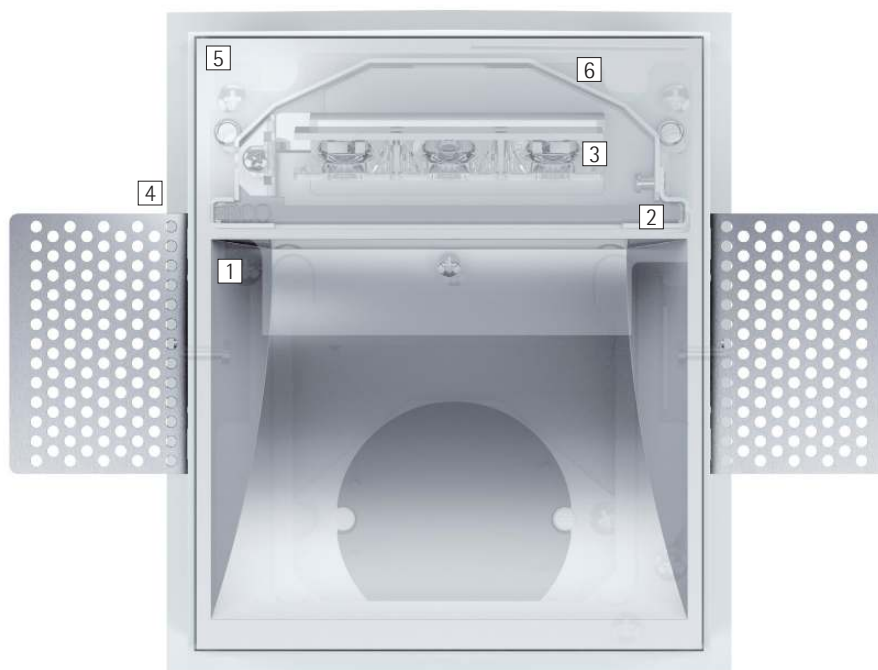

Struttura e caratteristiche

Le caratteristiche qui descritte sono tipiche per gli articoli di questa famiglia di prodotti. Versioni speciali possono offrire altre funzionalità aggiuntive. Per una descrizione dettagliata delle caratteristiche dei singoli articoli visitare il nostro sito internet.

1 Piastra frontale con riflettore ERCO

- Materiale sintetico, superfici argentate

2 Lente Softec orizzontale

3 Modulo LED di ERCO

- High-power LED: bianco caldo (2700K o 3000K) o bianco neutro (3500K o 4000K)
- Collimatore ottico in polimero ottico

4 Cornice da incasso

- Impiegabile in due modi: per coprire il foro sulla parete o come profilo intonacabile con dettaglio d'incasso a filo della parete
- Squadra di montaggio: metallo. Spessore di fissaggio 8-22mm
- Materiale sintetico, bianco

5 Corpo

- per montaggio in intercapedine
- Materiale sintetico

6 Componentistica

- Commutabile

Versioni su richiesta

1. Piastra frontale con riflettore: verniciato color oro opaco, argento opaco o champagne opaco
2. La preghiamo di rivolgersi al suo consulente ERCO.

Design e applicazione:
www.erco.com/floor-washlight-square