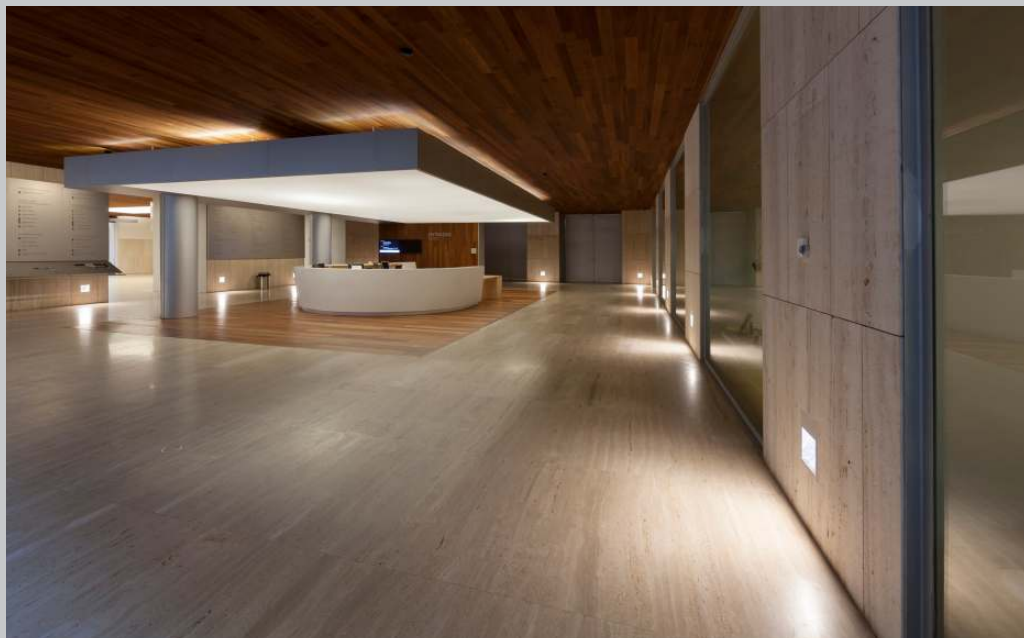

Museo Arqueológico Nacional, Madrid. Architettura: Juan Pablo Rodríguez Frade, Madrid. Progettazione illuminotecnica: Toni Rueda, Madrid. Fotografia: Frieder Blickle, Amburgo.

* Disponibile su richiesta

Numeri di articolo e dati di progettazione:
www.erco.com/018331

Design e applicazione:
www.erco.com/floor-washlight-square