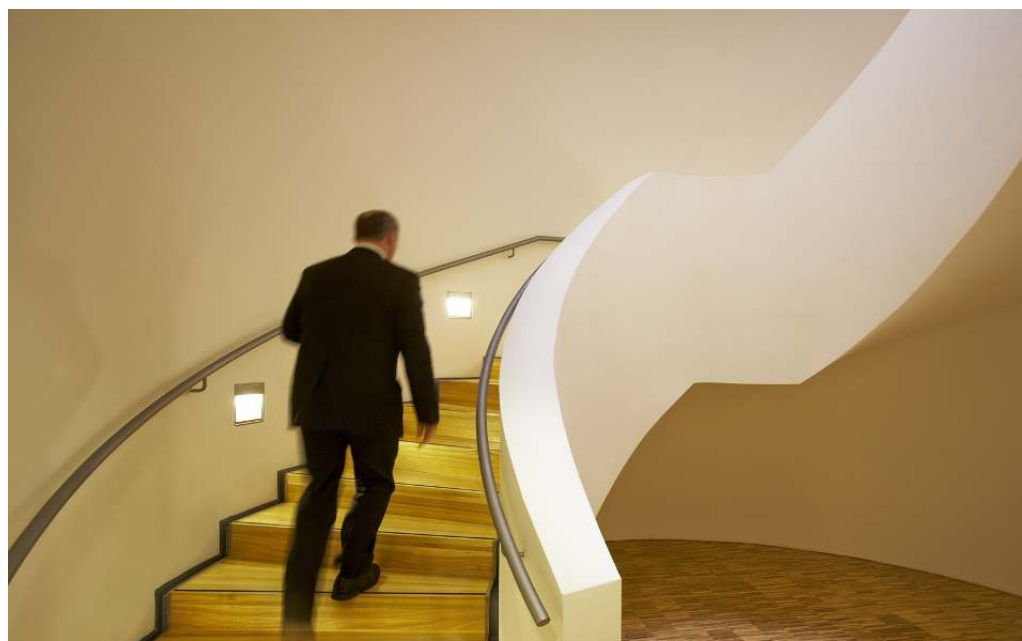

Martin Braun
Backforum,
Hannover.
Architettura:
Ackermann & Raff,
Tübingen.