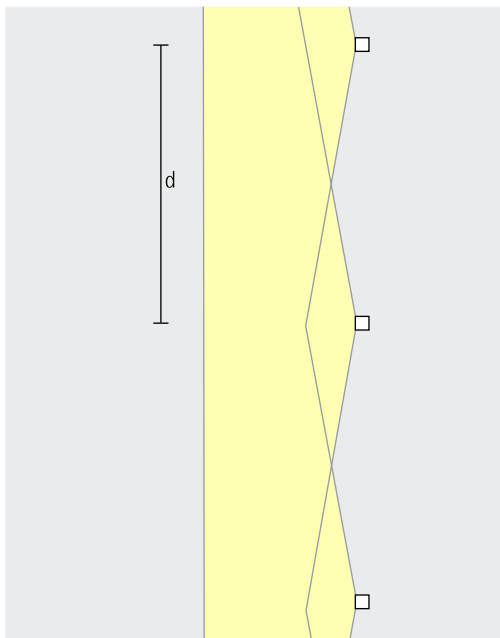

De afstanden tussen twee armaturen kunnen dan tot en met 2m bedragen. Als de verlichting het doel heeft om de gebruiker optisch te begeleiden, dan kunnen nog groteren afstanden worden gerealiseerd.

Opstelling: $d \leq 2m$