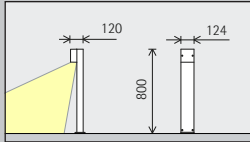

Kubus Bolderarmaturen

Maat 800mm

LED-module
Maximale waarde
bij 4000K CRI 82

3W/450lm

Lichtkleur

	2700K CRI 92 *		3500K CRI 92 *
	3000K CRI 92		4000K CRI 82
	3000K CRI 97 *		4000K CRI 92 *

Lichtverdeling

Vloerwashers	
	Breed stralend
	Diep stralend

Regeling

	Schakelbaar

Kleur (huis)

	Graphit m
	10.000 kleuren *

Toebehoren

	Verdelerdoos		Betonanker
	Bodemstuk		Montageplaat