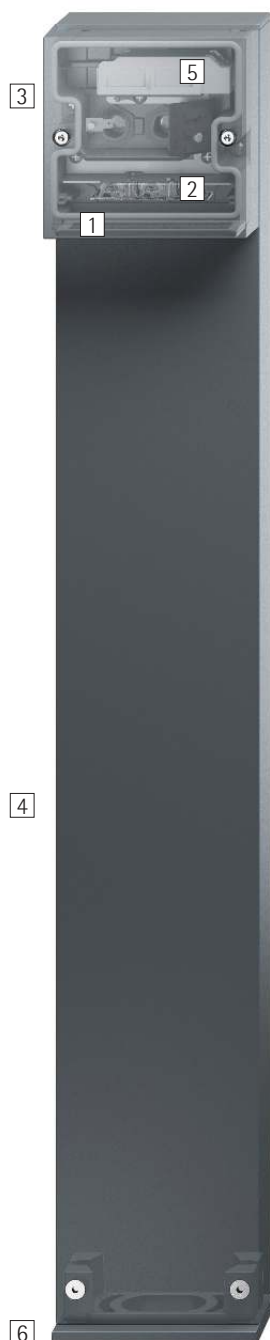

Opbouw en eigenschappen

De eigenschappen die hier worden beschreven, zijn kenmerkend voor artikelen uit deze productfamilie. Speciale artikelen kunnen afwijkende eigenschappen hebben. Een uitgebreide beschrijving van de eigenschappen van individuele artikelen treft u aan op onze website.

1 Lens

- Softec lens als veiligheidsglas
- Sculptuurlens breed stralend of prismaalens diep stralend

2 ERCO LED-module

- High-power-LED's: warmwit (3000K) of neutraalwit (4000K)
- Collimatoroptiek van optisch polymeer

3 Armatuurhuis

- Graphit m
- Corrosiebestendig aluminiumgietwerk, no-rinse-oppervlaktebehandeling
- 2-voudig gecoat
- Geoptimaliseerd oppervlak voor minder stof- en vuilafzetting

4 Bolder

- Corrosiebestendig aluminiumprofiel, no-rinse-oppervlaktebehandeling
- Graphit m met dubbele coating
- De montage van de armatuur en de bolder moet ter plaatse gebeuren

5 Bedrijfsapparaat

- Schakelbaar

6 Vloerplaat

- Voor montage op toebehoren
- Montagetoehoren apart bestellen

Beschermingsgraad IP65

Stofdicht en beschermd tegen spuitwater

Varianten op aanvraag

1. High-power-LED's: 3000K CRI 97 of 2700K, 3500K, 4000K met CRI 92
   - Huis: 10.000 andere kleuren
2. Neem contact op met uw ERCO adviseur.

Design en toepassing:
www.erco.com/kubus