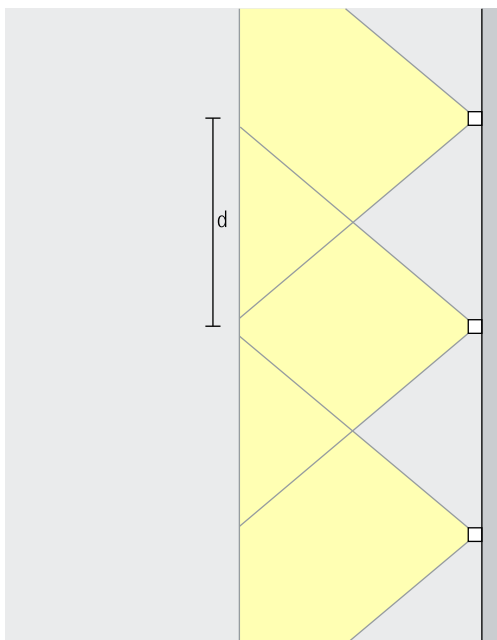

Opstelling: $h = 0,8\text{m}$

Voor een gelijkmatige vloerwassing kan de armatuurafstand (d) max. het 2-voudige van de montagehoogte (h) bedragen. Als de armatuur voor de optische begeleiding wordt ingezet, kan de armatuurafstand max. het 10-voudige van de montagehoogte bedragen.