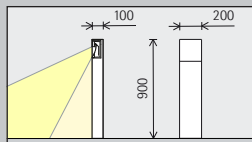

Lightmark Bolderarmaturen

Maat 900 mm

LED-module
Maximale waarde
bij 4000K CRI 82

6W/825lm

Lichtkleur

	2700K CRI 92 *		3500K CRI 92 *
	3000K CRI 92		4000K CRI 82
	3000K CRI 97 *		4000K CRI 92 *

Lichtverdeling

Vloerwashers	
	Breed stralend
	Diep stralend

Regeling

	Schakelbaar

Kleur (huis)

	Graphit m
	10.000 kleuren *

Toebehoren

	Verdelerdoos		Betonanker
	Bodemstuk