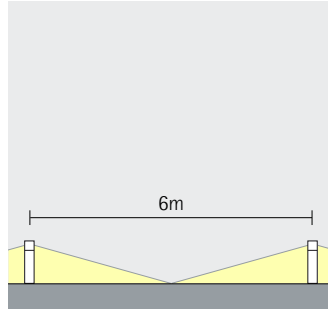

Lightmark Bolderarmaturen

Verschillende lichtverdelingen: breed of diep

De breed of diep stralende Spherolit-lenzen zorgen voor een afstemming van de lichtverdeling volgens de betreffende verlichtings-taak.

Grotere afstand van de armaturen

De krachtige lichttechniek van ERCO maakt bij geselecteerde producten bovengemiddelde armatuurafstanden mogelijk. Dit minimaliseert het vereiste aantal armaturen.

Bijzondere kenmerken

Verschillende lichtverdelingen: breed of diep

Grote armatuurafstanden mogelijk

ERCO High-power-LED's

Efficiënte Spherolit-technologie

Dark Sky-technologie

Verschillende lichtkleuren

Uitstekend warmtemanagement

EMC-geoptimaliseerd

Beschermingsgraad IP65

Schakelbaar