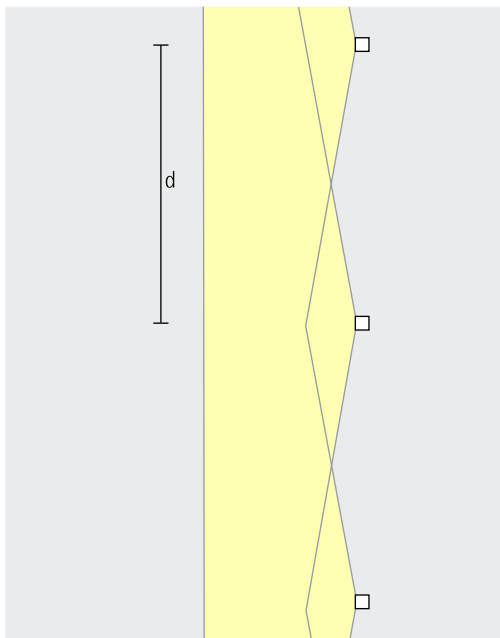

Voor een gelijkmatige vloerwassing kan de armatuurafstand (d) max. 3 meter bedragen. Als de verlichting het doel heeft om de gebruiker optisch te begeleiden, dan kunnen nog grotere afstanden worden gerealiseerd.