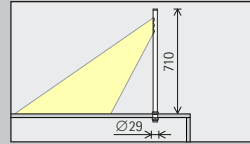

Lucy Werkplekarmaturen

Maat 749mm

710mm

LED-module
Maximale waarde
bij 4000K CRI 82

10W/1230lm

10W/1230lm

Lichtkleur

	2700K CRI 92		3500K CRI 92
	3000K CRI 92		4000K CRI 82
	3000K CRI 97		4000K CRI 92

	2700K CRI 92		3500K CRI 92
	3000K CRI 92		4000K CRI 82
	3000K CRI 97		4000K CRI 92

Lichtverdeling

	Werkplekarmaturen
	Breed stralend

	Werkplekarmaturen
	Breed stralend

Regeling

Kleur (huis)

	Wit		Zilver
	Zwart		10.000 kleuren *

	Wit		Zilver
	Zwart		10.000 kleuren *