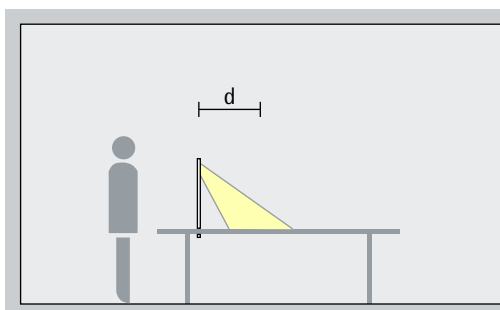

Uit slechts één positie kan het verlichte oppervlak dankzij een armatuurkop, die met 180° (α) kan worden gedraaid, in overeenstemming met de kijktaak worden uitgelijnd.

Opstelling: $\alpha = 180^\circ$

Opstelling: a = 40 - 50cm en d = 50cm

Uit slechts één positie kan het verlichte oppervlak dankzij een armatuurkop, die met 180° (α) kan worden gedraaid, in overeenstemming met de kijktaak worden uitgelijnd.