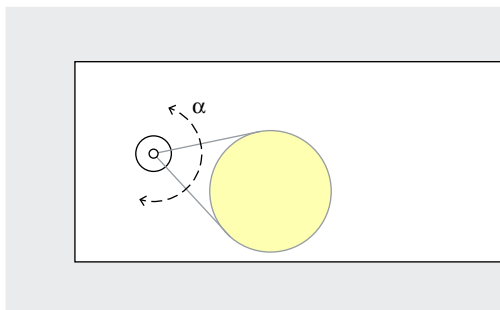

Uit slechts één positie kan het verlichte oppervlak dankzij een armatuurkop, die met 180° (α) kan worden gedraaid, in overeenstemming met de kijktaak worden uitgelijnd.

Opstelling: $\alpha = 180^\circ$

Opstelling: a = 40 - 50cm en d = 50cm

Uit slechts één positie kan het verlichte oppervlak dankzij een armatuurkop, die met 180° (α) kan worden gedraaid, in overeenstemming met de kijktaak worden uitgelijnd.