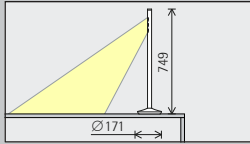

Lucy Werkplekarmaturen

Maat 749mm