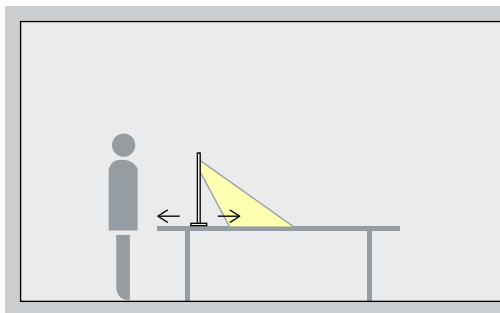

Lucy Werkplekarmaturen – Armaturenindeling

Werkplekarmaturen

Werkplekverlichting

Lucy werkplekarmaturen met stavoet kunnen flexibel worden gepositioneerd. Voor een goed verlicht werkvlak dient de armatuur daarbij voor rechtshandigen aan de linkerkant van de tafel en voor linkshandigen aan de rechterkant van de tafel te staan.