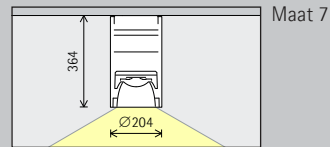

Maat 7

32W/4400lm

	2700K CRI 92		3500K CRI 92
	3000K CRI 92		4000K CRI 82
	3000K CRI 97		4000K CRI 92

Opbouwdownlights
Extra wide flood

Schakelbaar

Wit
10.000 kleuren *

* op aanvraag verkrijgbaar

Artikelnummers en plannings-
gegevens:
www.erco.com/015734

Design en toepassing:
www.erco.com/quintessence-s