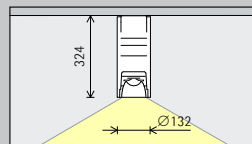

Lichtverdeling

Opbouwdownlights	
	Extra wide flood

Regeling

	Schakelbaar
---	-------------

Kleur (huis)

	Wit
	10.000 kleuren *

Maat 4

18W/2475lm