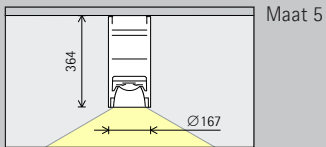

Maat 5

24W/3300lm

	2700K CRI 92		3500K CRI 92
	3000K CRI 92		4000K CRI 82
	3000K CRI 97		4000K CRI 92

Opbouwdownlights
Extra wide flood

Schakelbaar

Wit
10.000 kleuren *