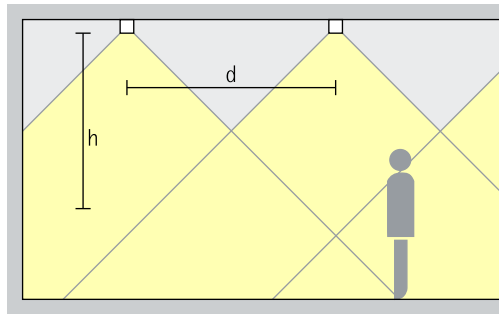

Quintessence rond Plafondopbouwarmaturen – Armaturenindeling

Opbouwdownlights
Extra wide flood

Basisverlichting
Voor een gelijkmatige algemene verlichting met hoog visueel comfort kan als geraamde armatuurafstand (d) tussen twee Quintessence opbouwdownlights de 1,5-voudige hoogte (h) van de armatuur over het nuttige oppervlak worden gebruikt.

Opstelling: $d \leq 1,5 \times h$